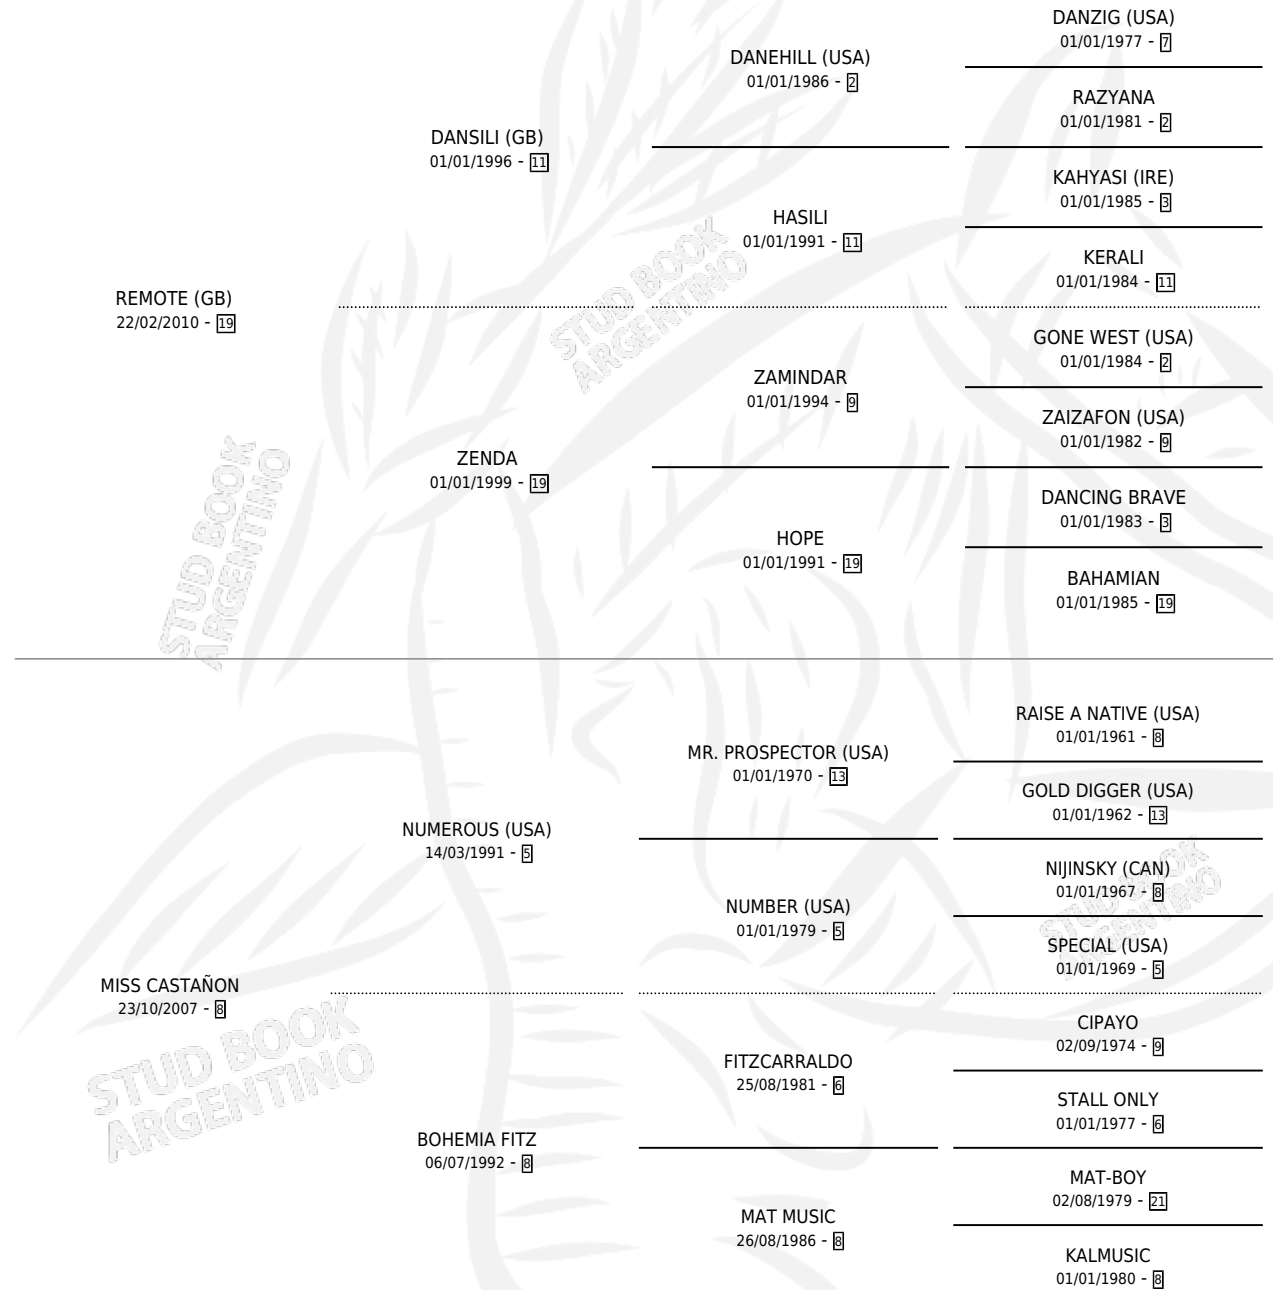

CASTAÑON RIM

por REMOTE (GB) y MISS CASTAÑON por NUMEROUS (USA)

Argentina · Macho · Zaino · SP · 23/10/2021
Familia 8-f · Volumen 44

ESTADO

TIPIFICACIÓN SANGUÍNEA	X
TIPIFICACIÓN POR ADN	✓
PASAPORTE	✓
IDENTIFICACIÓN POR MICROCHIP	✓
REPRODUCTOR	X

Lugar de nacimiento: Firmamento
Criador: Firmamento

PEDIGREE

CAMPAÑA

Solo carreras oficiales de Argentina

POR EDAD

EDAD	CC	1°	2°	3°	4°	5°	NP	CLC	CLG	CLCG1	CLGG1	IMPORTE	GANANCIA / CC
3 AÑOS	4	0	2	0	0	1	1	0	0	0	0	\$3,672,500	\$918,125
4 AÑOS	9	4	1	1	1	0	2	2	1	0	0	\$31,552,500	\$3,505,833
TOTALES	13	4	3	1	1	1	3	2	1	0	0	\$35,225,000	\$2,709,615
%		30.8%	23.1%	7.7%	7.7%	7.7%	23.1%	15.4%	50.0%	0.0%	0.0%		