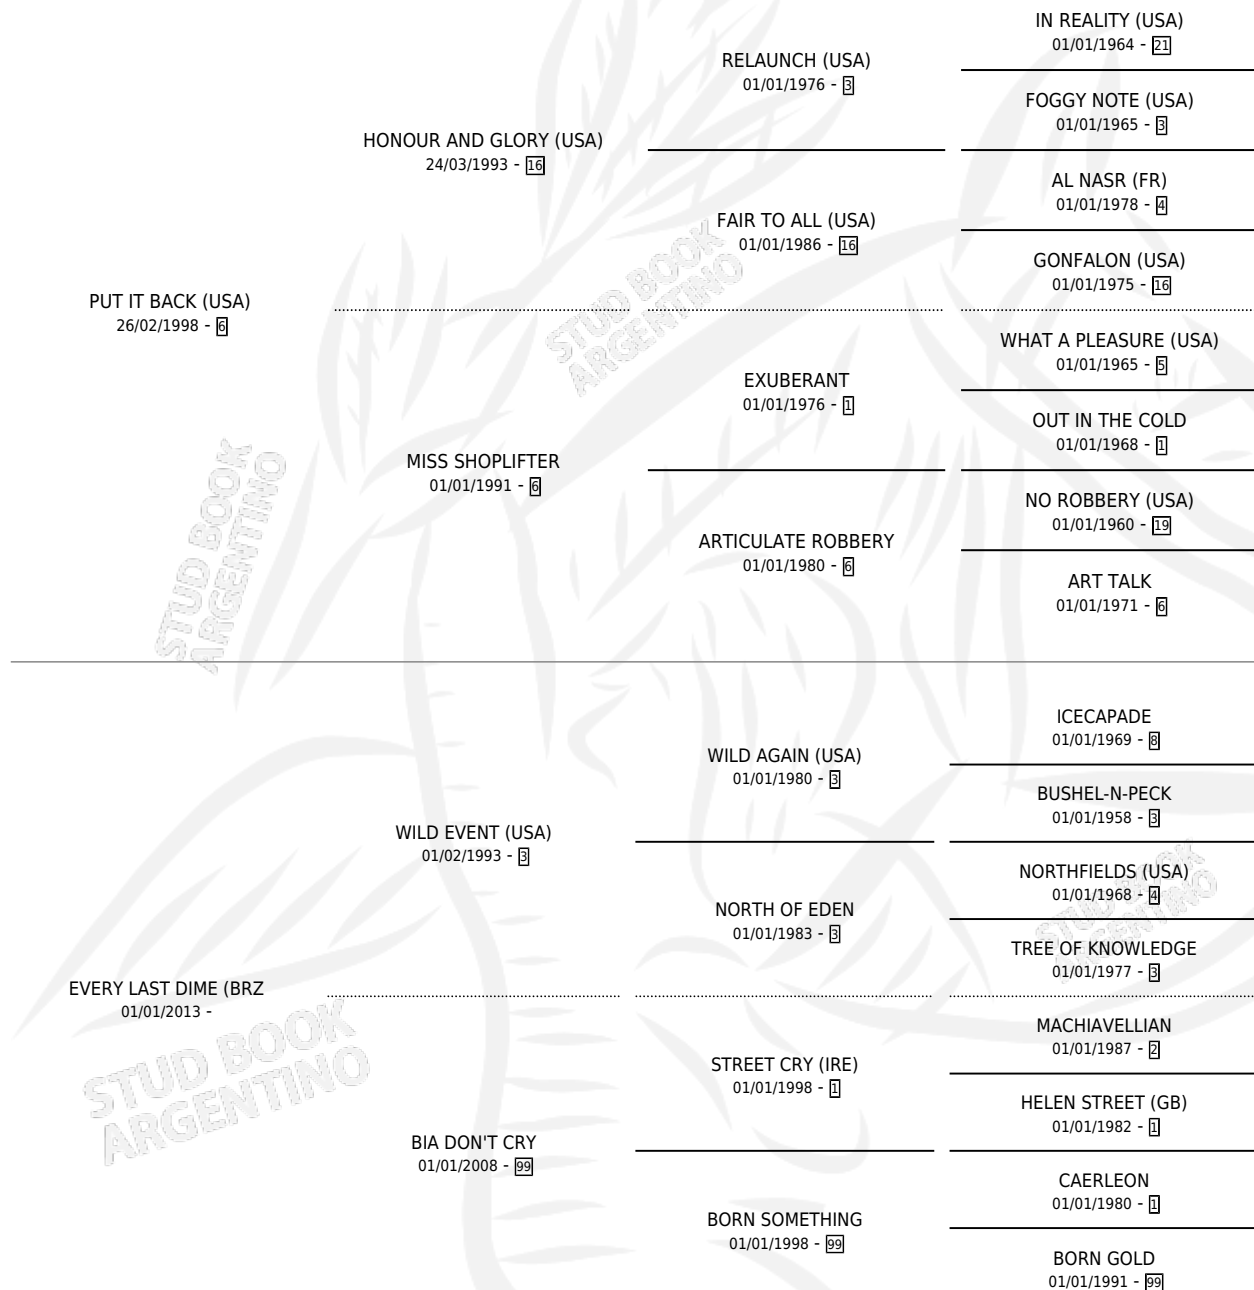

LAST DIME (BRZ)

por PUT IT BACK (USA) y EVERY LAST DIME (BRZ por WILD EVENT (USA)

Brasil · Hembra · Zaino · SP · 21/07/2019
Familia · Volumen web

ESTADO

TIPIFICACIÓN SANGUÍNEA	X
TIPIFICACIÓN POR ADN	✓
PASAPORTE	✓
IDENTIFICACIÓN POR MICROCHIP	✓
REPRODUCTOR	✓

Lugar de nacimiento: Brasil
Criador: Extranjero

~

HIJOS

	MACHOS	HEMBRAS
2 NACIERON	1	1
SIN ACTUACIONES		

PEDIGREE