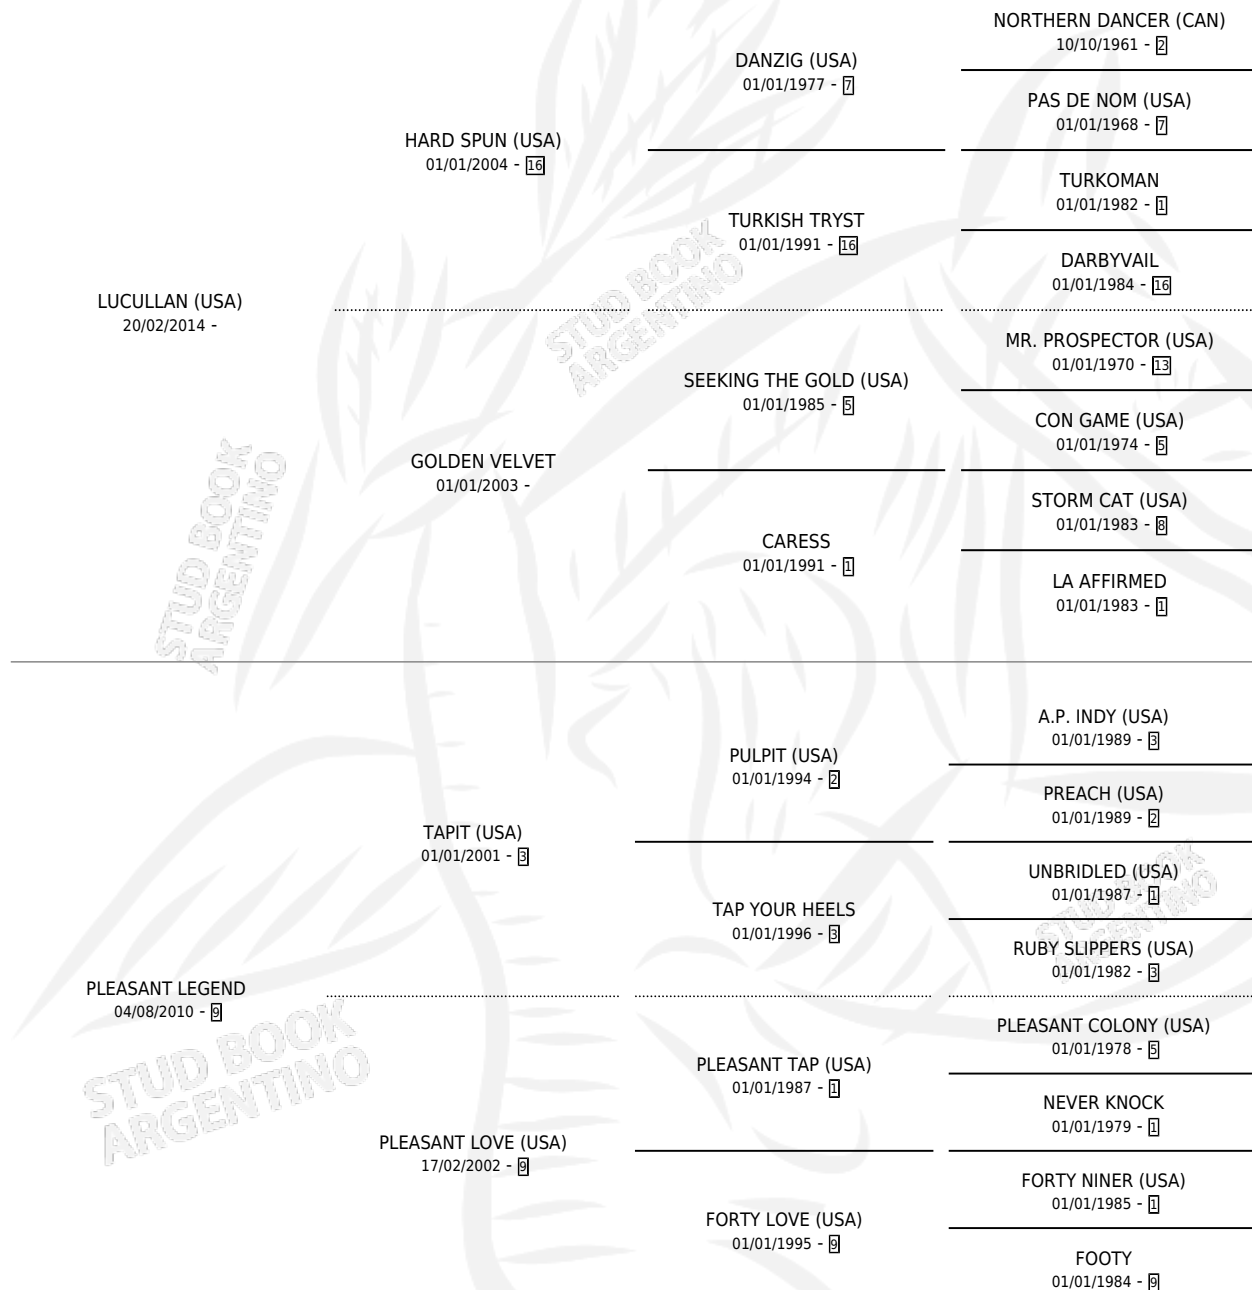

PRAXILLA

por LUCULLAN (USA) y PLEASANT LEGEND por TAPIT (USA)

Argentina · Hembra · Zaino · SP · 09/10/2021
Familia 9-e · Volumen 44

ESTADO

TIPIFICACIÓN SANGUÍNEA	X
TIPIFICACIÓN POR ADN	✓
PASAPORTE	✓
IDENTIFICACIÓN POR MICROCHIP	✓
REPRODUCTOR	X

Lugar de nacimiento: La Leyenda De Areco
Criador: La Leyenda De Areco

PEDIGREE

EXPORTACIÓN / IMPORTACIÓN

FECHA	MOVIMIENTO	PAÍS
18/09/2023	EXPORTADO	URUGUAY

PRAXILLA

Datos oficiales del Stud Book Argentino

Documento generado el 28/04/2026