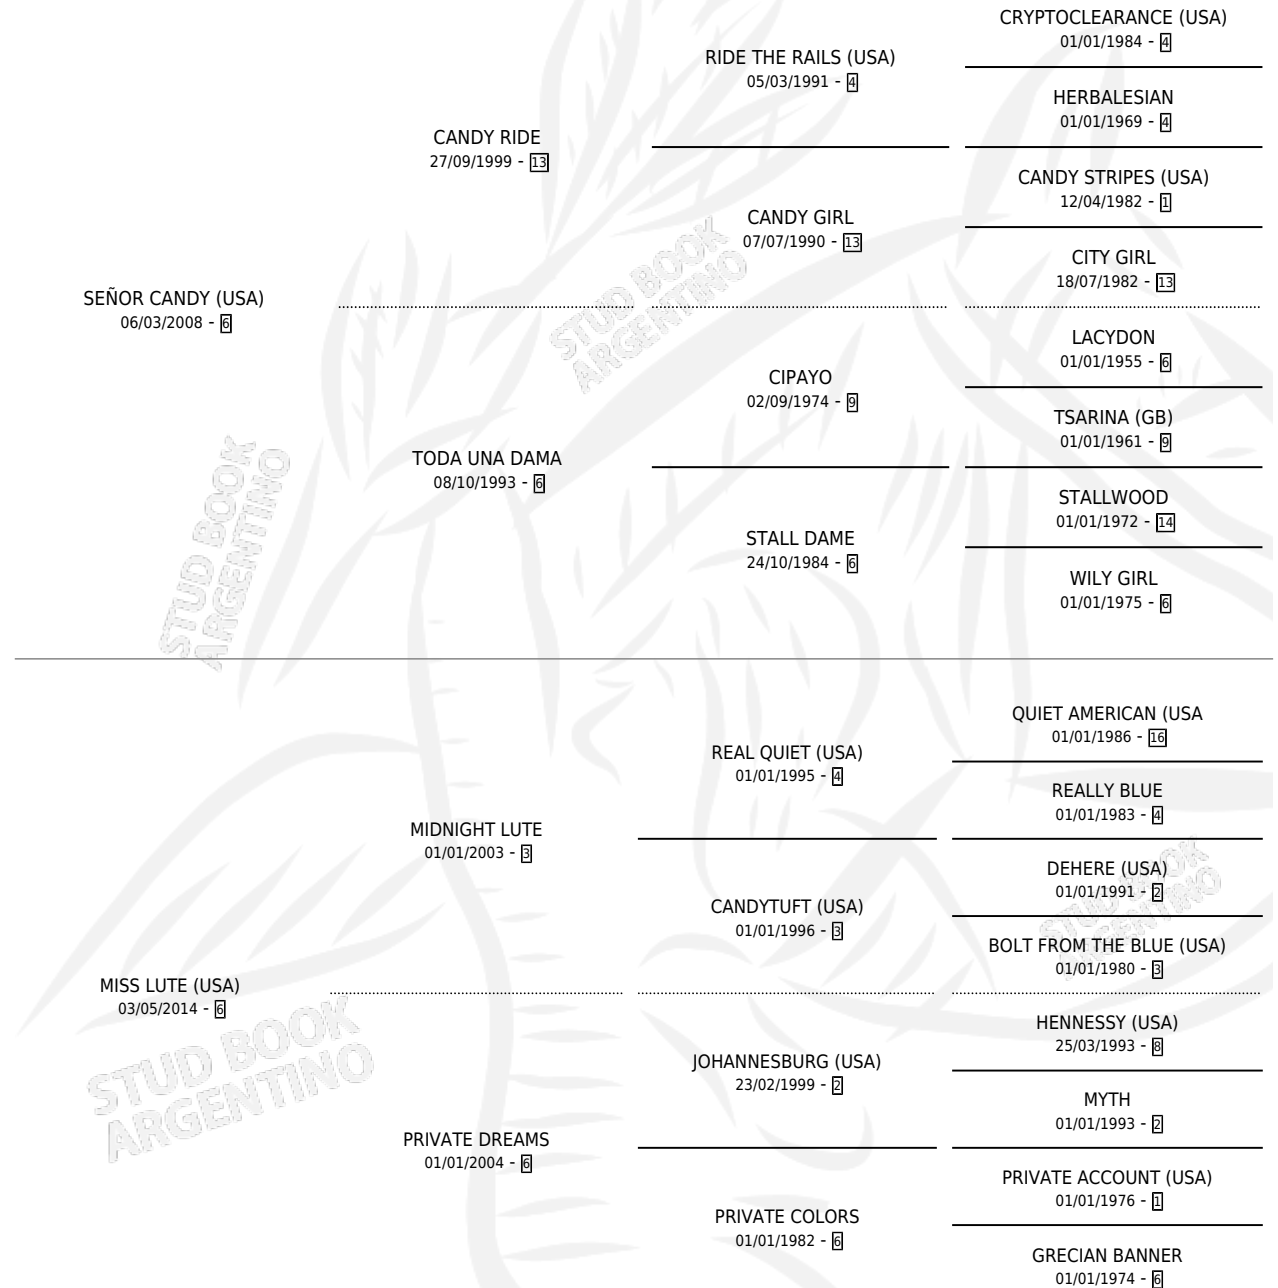

MARRIAGE

por SEÑOR CANDY (USA) y MISS LUTE (USA) por
MIDNIGHT LUTE

Argentina · Macho · Zaino · SP · 11/10/2021
Familia 6-a · Volumen 44

ESTADO

TIPIFICACIÓN SANGUÍNEA	X
TIPIFICACIÓN POR ADN	✓
PASAPORTE	✓
IDENTIFICACIÓN POR MICROCHIP	✓
REPRODUCTOR	X

Lugar de nacimiento: La Leyenda De Areco

Criador: La Leyenda De Areco

PEDIGREE

EXPORTACIÓN / IMPORTACIÓN

FECHA	MOVIMIENTO	PAÍS
22/03/2024	EXPORTADO	URUGUAY

MARRIAGE

Datos oficiales del Stud Book Argentino

Documento generado el 14/05/2026