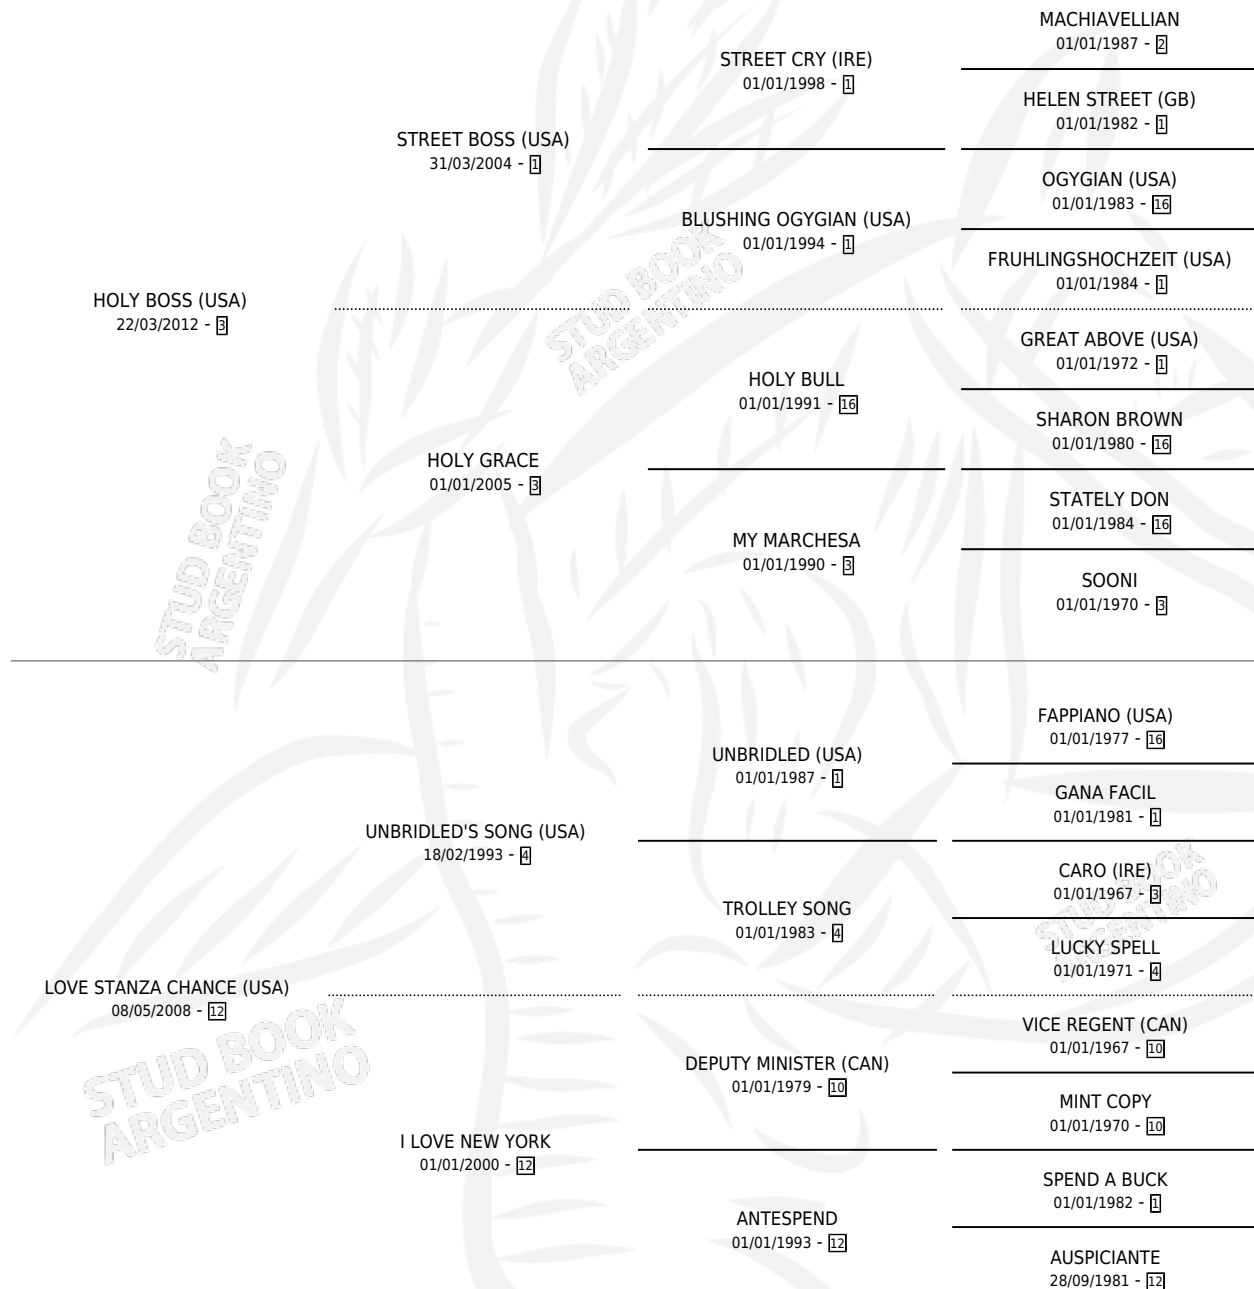

LULU BOSS

por **HOLY BOSS (USA)** y **LOVE STANZA CHANCE (USA)**
por **UNBRIDLED'S SONG (USA)**

Argentina · Hembra · Alazan · SP · 30/09/2021
Familia 12-d · Volumen 44

ESTADO

TIPIFICACIÓN SANGUÍNEA	X
TIPIFICACIÓN POR ADN	✓
PASAPORTE	✓
IDENTIFICACIÓN POR MICROCHIP	✓
REPRODUCTOR	X

Lugar de nacimiento: La Leyenda De Areco

Criador: La Leyenda De Areco

PEDIGREE