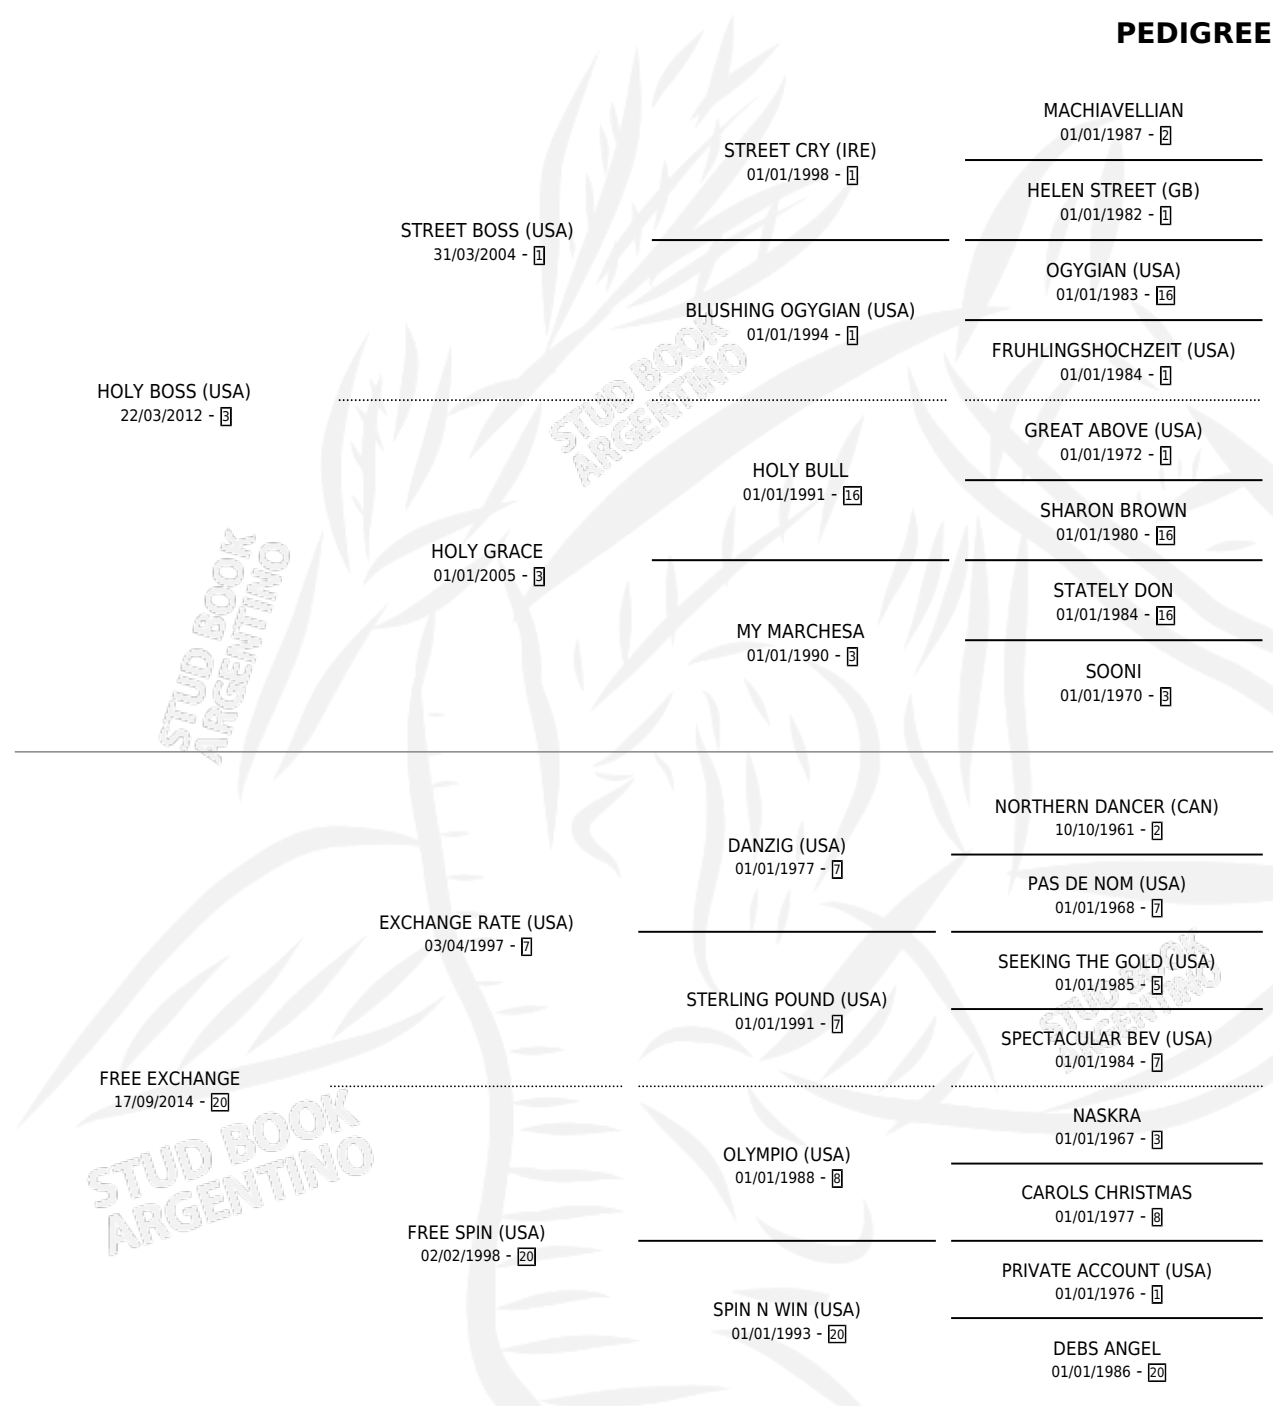

FREE CRY

por **HOLY BOSS (USA)** y **FREE EXCHANGE** por **EXCHANGE RATE (USA)**

Argentina · Macho · Tordillo · SP · 03/10/2021
Familia 20-a · Volumen 44

ESTADO

TIPIFICACIÓN SANGUÍNEA	X
TIPIFICACIÓN POR ADN	✓
PASAPORTE	✓
IDENTIFICACIÓN POR MICROCHIP	✓
REPRODUCTOR	X

Lugar de nacimiento: La Leyenda De Areco
Criador: La Leyenda De Areco

PEDIGREE

CAMPAÑA

Solo carreras oficiales de Argentina

POR EDAD

EDAD	CC	1°	2°	3°	4°	5°	NP	CLC	CLG	CLCG1	CLGG1	IMPORTE	GANANCIA / CC
3 AÑOS	9	1	2	0	0	1	5	0	0	0	0	\$6,697,300	\$744,144
4 AÑOS	6	0	2	0	1	2	1	0	0	0	0	\$3,910,000	\$651,667
TOTALES	15	1	4	0	1	3	6	0	0	0	0	\$10,607,300	\$707,153
%		6.7%	26.7%	0.0%	6.7%	20.0%	40.0%	0.0%	0.0%	0.0%	0.0%		