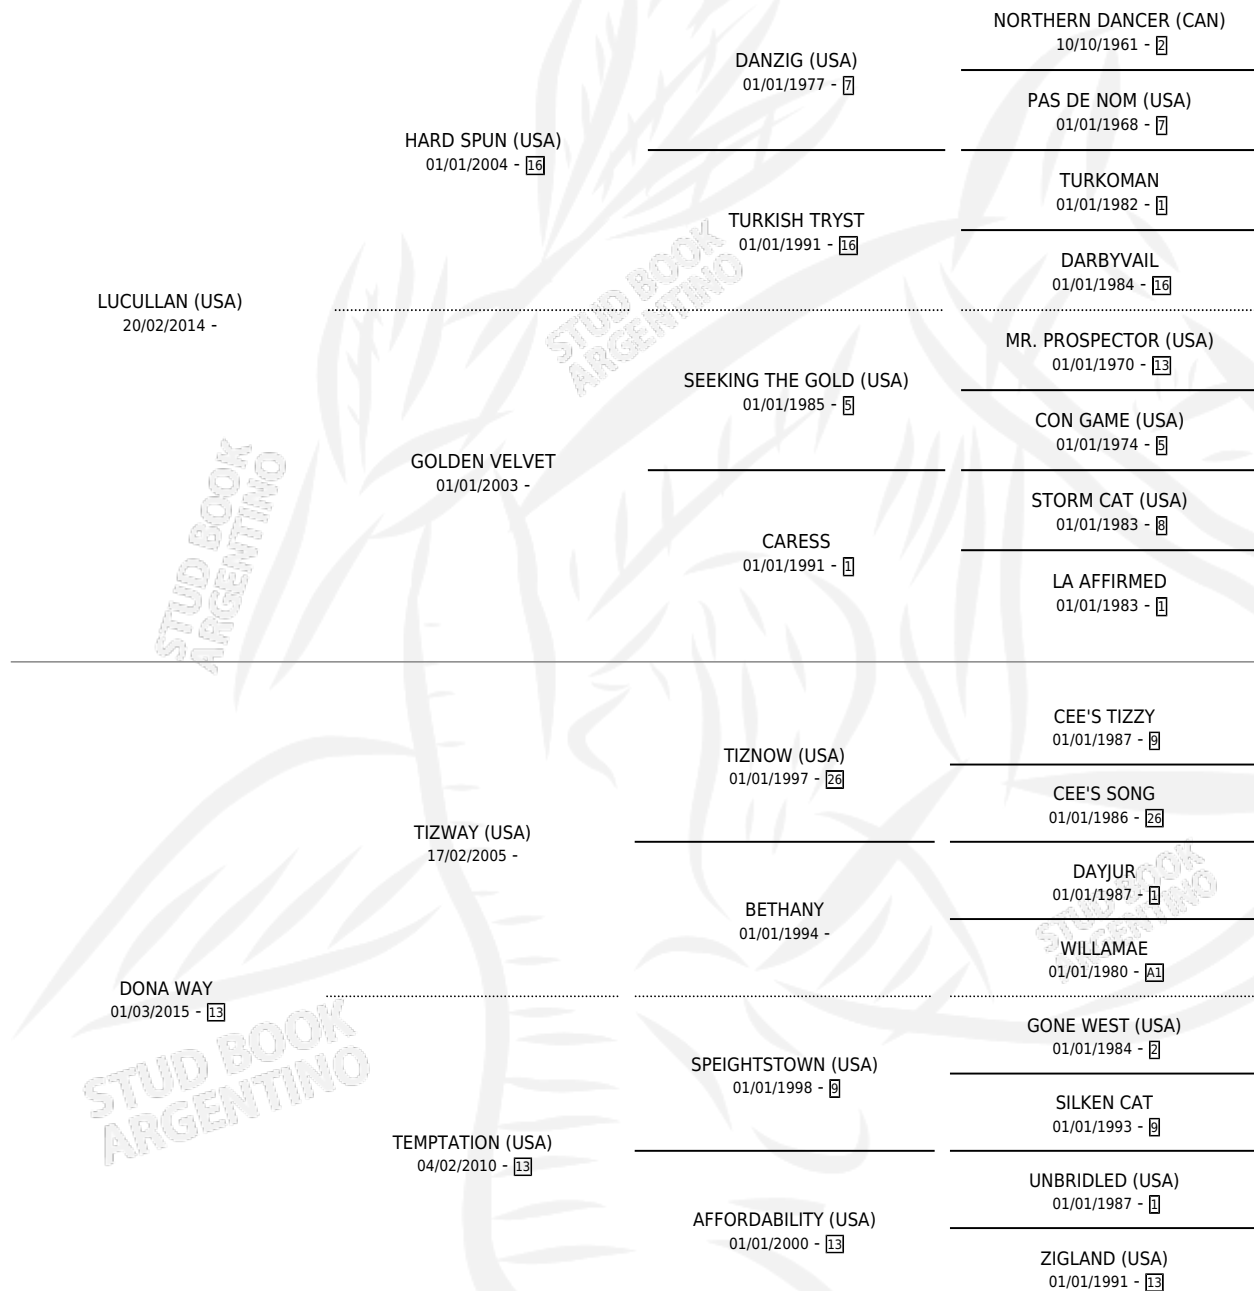

DOM LIMA

por LUCULLAN (USA) y DONA WAY por TIZWAY (USA)

Argentina · Macho · Zaino · SP · 27/09/2021
Familia 13-c · Volumen 44

ESTADO

TIPIFICACIÓN SANGUÍNEA	X
TIPIFICACIÓN POR ADN	✓
PASAPORTE	X
IDENTIFICACIÓN POR MICROCHIP	✓
REPRODUCTOR	X

Lugar de nacimiento: La Leyenda De Areco
Criador: Cuestion De Fe S.A.

PEDIGREE

DOM LIMA

Datos oficiales del Stud Book Argentino

Documento generado el 05/05/2026

studbook.org.ar