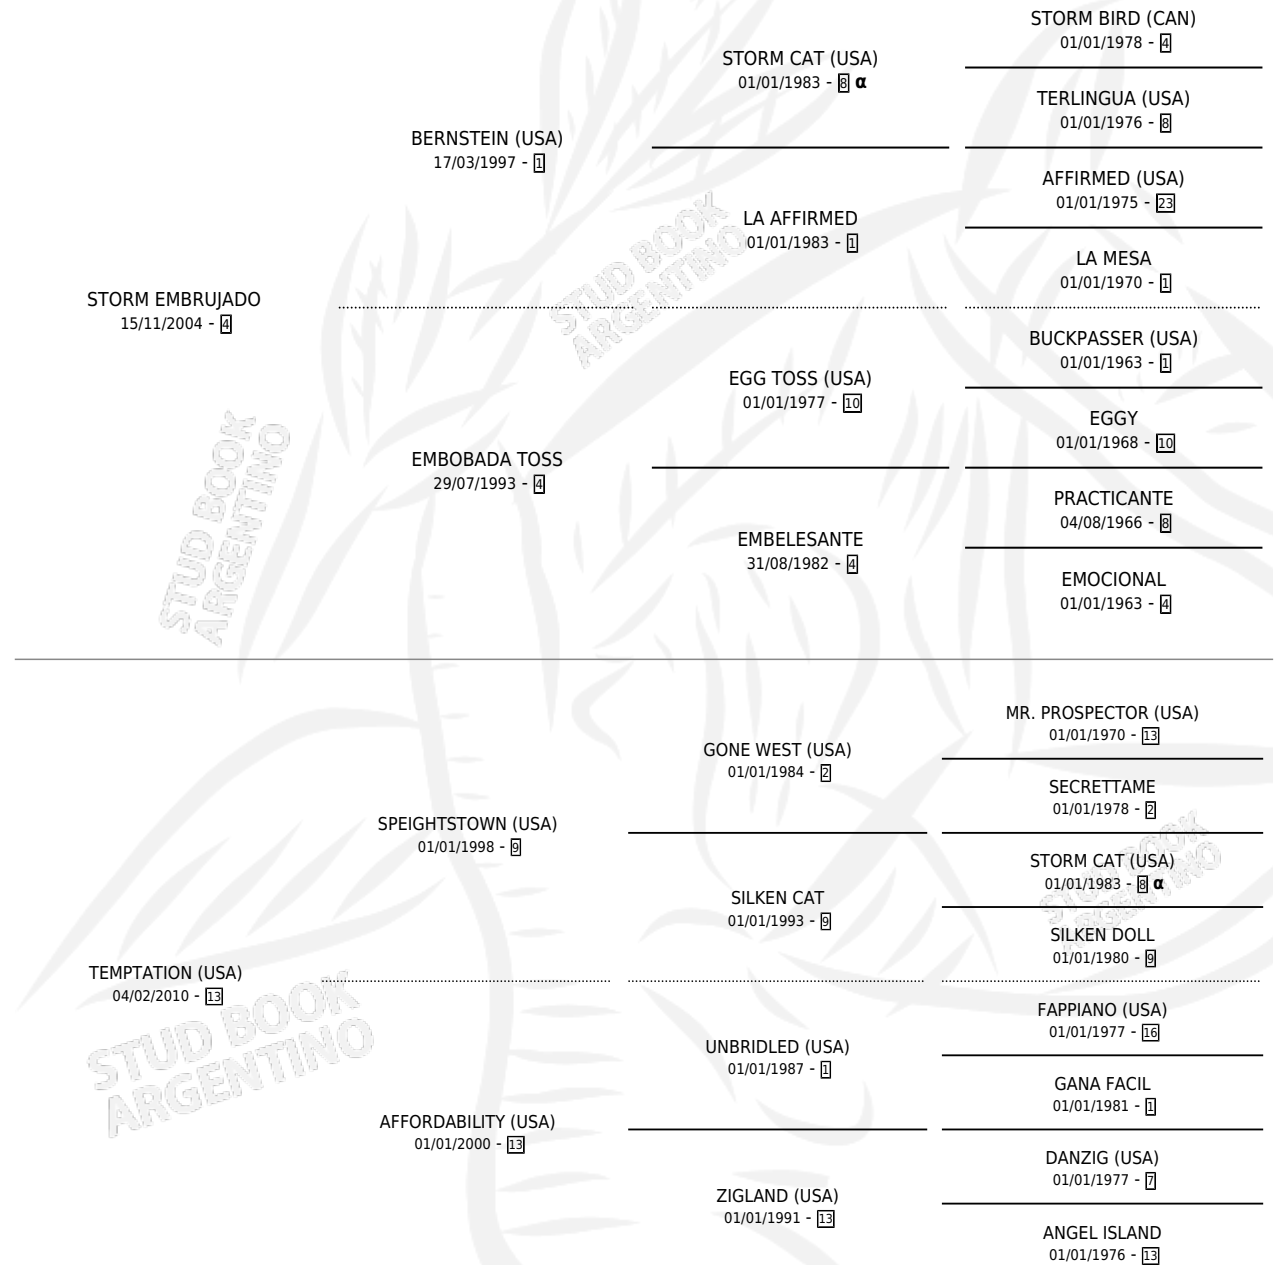

DONA ALVA

por **STORM EMBRUJADO** y **TEMPTATION (USA)** por **SPEIGHTSTOWN (USA)**

Argentina · Hembra · Zaino · SP · 15/10/2021
Familia 13-c · Volumen 44

ESTADO

TIPIFICACIÓN SANGUÍNEA	X
TIPIFICACIÓN POR ADN	✓
PASAPORTE	✓
IDENTIFICACIÓN POR MICROCHIP	✓
REPRODUCTOR	X

Lugar de nacimiento: La Leyenda De Areco
Criador: Cuestion De Fe S.A.

PEDIGREE

INBREEDING : α

CAMPAÑA

Solo carreras oficiales de Argentina

POR EDAD

EDAD	CC	1°	2°	3°	4°	5°	NP	CLC	CLG	CLCG1	CLGG1	IMPORTE	GANANCIA / CC
3 AÑOS	3	1	0	1	0	0	1	0	0	0	0	\$3,679,750	\$1,226,583
4 AÑOS	1	0	0	0	0	0	1	0	0	0	0	\$0	\$0
TOTALES	4	1	0	1	0	0	2	0	0	0	0	\$3,679,750	\$919,938
%		25.0%	0.0%	25.0%	0.0%	0.0%	50.0%	0.0%	0.0%	0.0%	0.0%		

Ganadora en La Plata - \$3,679,750, a los 3 años.

POR DISTANCIA

HIPODROMO	CC	1°	2°	3°	4°	5°	NP	CLC	CLG	CLCG1	CLGG1	IMPORTE
LA PLATA	4	1	0	1	0	0	2	0	0	0	0	\$3,679,750
1200 MTS	3	1	0	1	0	0	1	0	0	0	0	\$3,606,000
1000 MTS	1	0	0	0	0	0	1	0	0	0	0	\$73,750