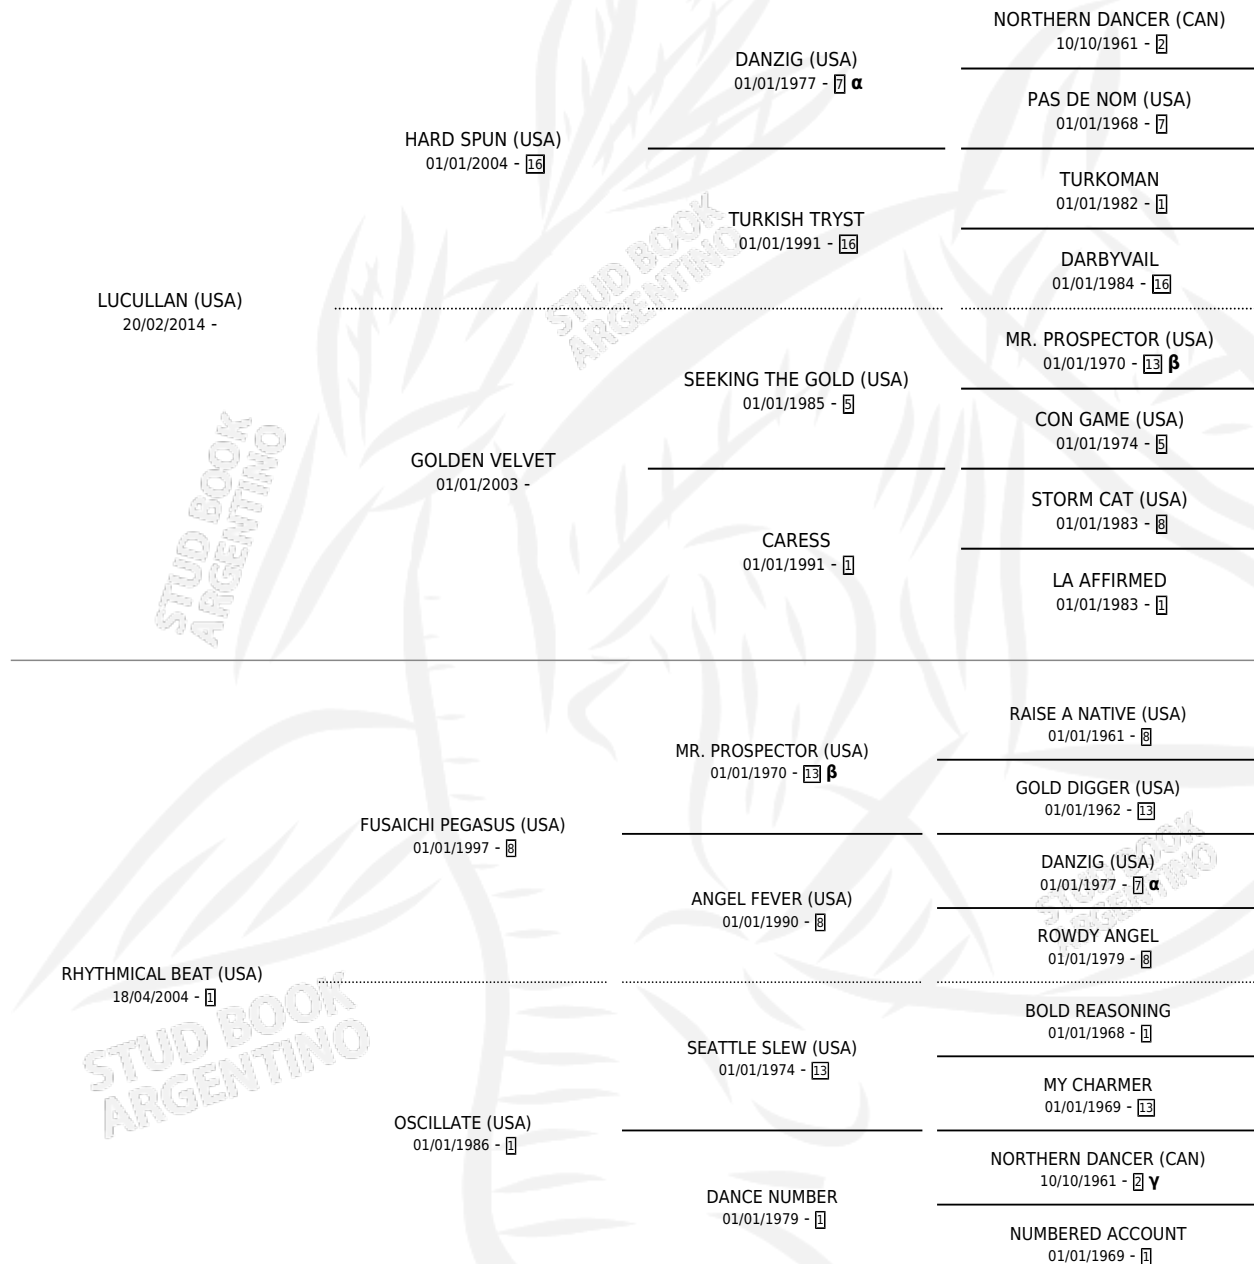

DONA DANCE

por LUCULLAN (USA) y RHYTHMICAL BEAT (USA) por
FUSAICHI PEGASUS (USA)

Argentina · Hembra · Zaino · SP · 26/10/2021
Familia 1-x · Volumen 44

ESTADO

TIPIFICACIÓN SANGUÍNEA	X
TIPIFICACIÓN POR ADN	✓
PASAPORTE	✓
IDENTIFICACIÓN POR MICROCHIP	✓
REPRODUCTOR	X

Lugar de nacimiento: La Leyenda De Areco
Criador: Cuestion De Fe S.A.

PEDIGREE

INBREEDING : α, β, γ

EXPORTACIÓN / IMPORTACIÓN

FECHA	MOVIMIENTO	PAÍS
12/03/2024	EXPORTADO	URUGUAY

DONA DANCE

Datos oficiales del Stud Book Argentino