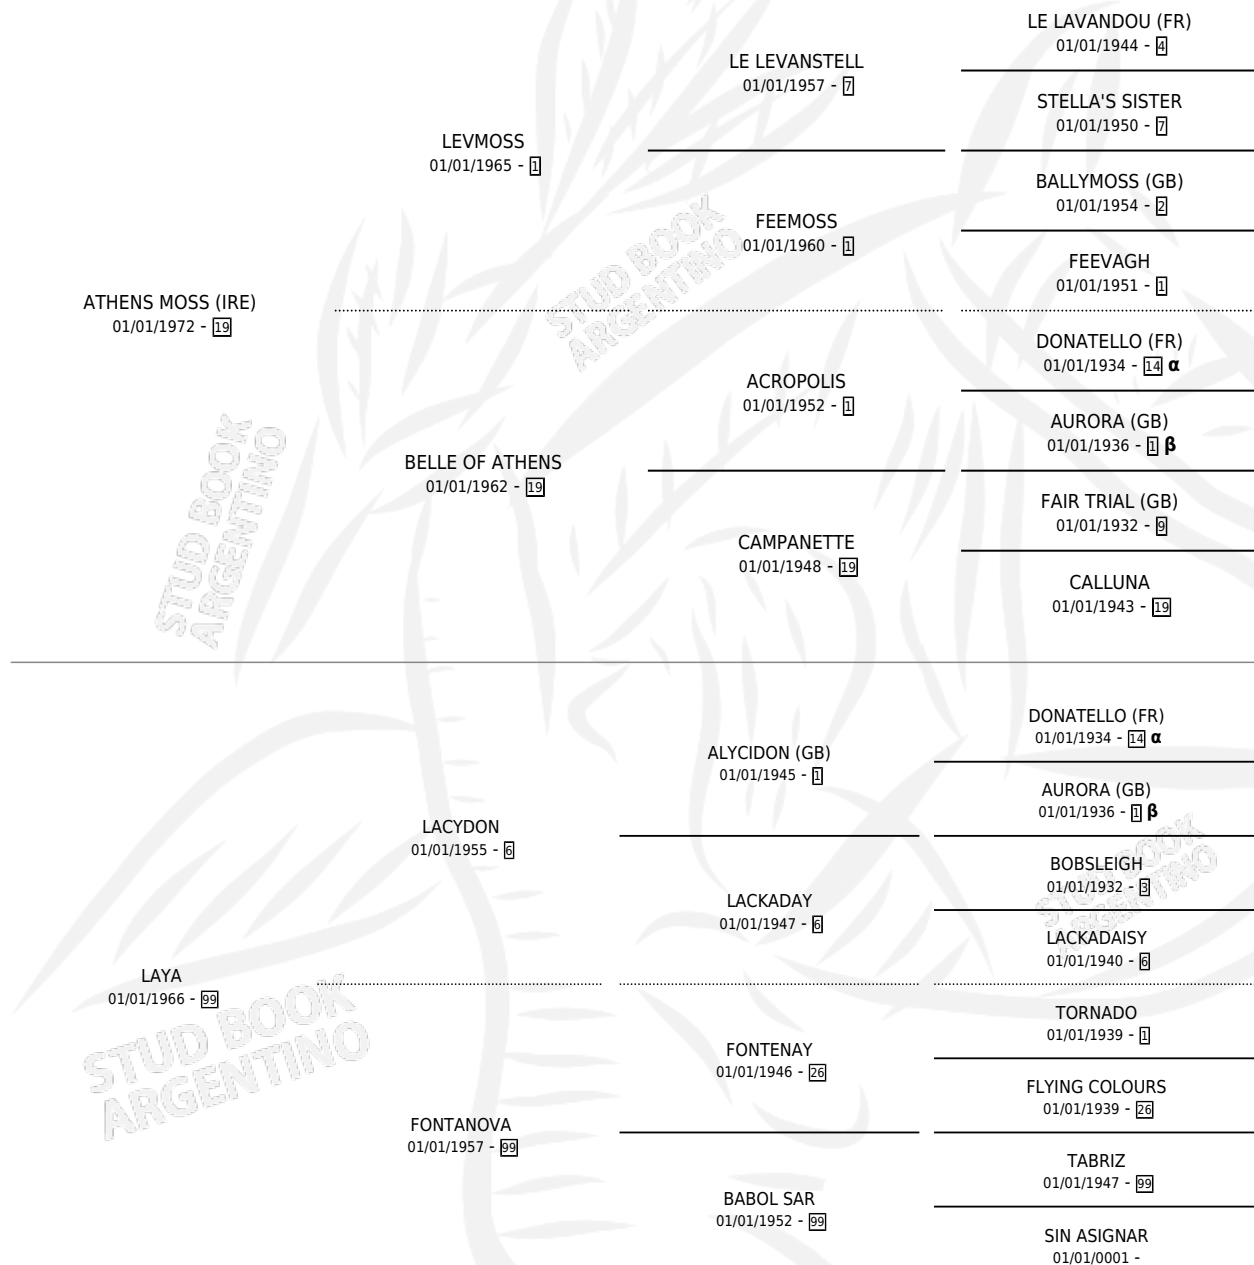

ASOCIADA

por ATHENS MOSS (IRE) y LAYA por LACYDON

Argentina · Hembra · Zaino · SP · 27/08/1978
Familia 99 · Volumen 30

ESTADO

TIPIFICACIÓN SANGUÍNEA	X
TIPIFICACIÓN POR ADN	X
PASAPORTE	X
IDENTIFICACIÓN POR MICROCHIP	X
REPRODUCTOR	✓

Lugar de nacimiento: Campo particular

Criador: Farina Daniel Humberto

~

HIJOS

	MACHOS	HEMBRAS
2 NACIERON	0	2
SIN ACTUACIONES		

PEDIGREE

INBREEDING : **α,β**

S

mientos 2 / Efectividad 50.00%

PADRILLO	PRODUCTO	CRIADOR	1ER SERVICIO	ÚLTIMO SERVICIO
MALLORQUIN	∅		03/12/1986	28/12/1986
ASOCIADA	∅		06/10/1985	10/10/1985
Datos oficiales del Stud Book Argentino				
PORTESE (IRE)	POR MARA (H Z, 29/10/1984)	FARINA DANIEL HUMBERTO		
PORTESE (IRE)	PULEDRA (H ZD, 19/10/1983)	SIN DATO		