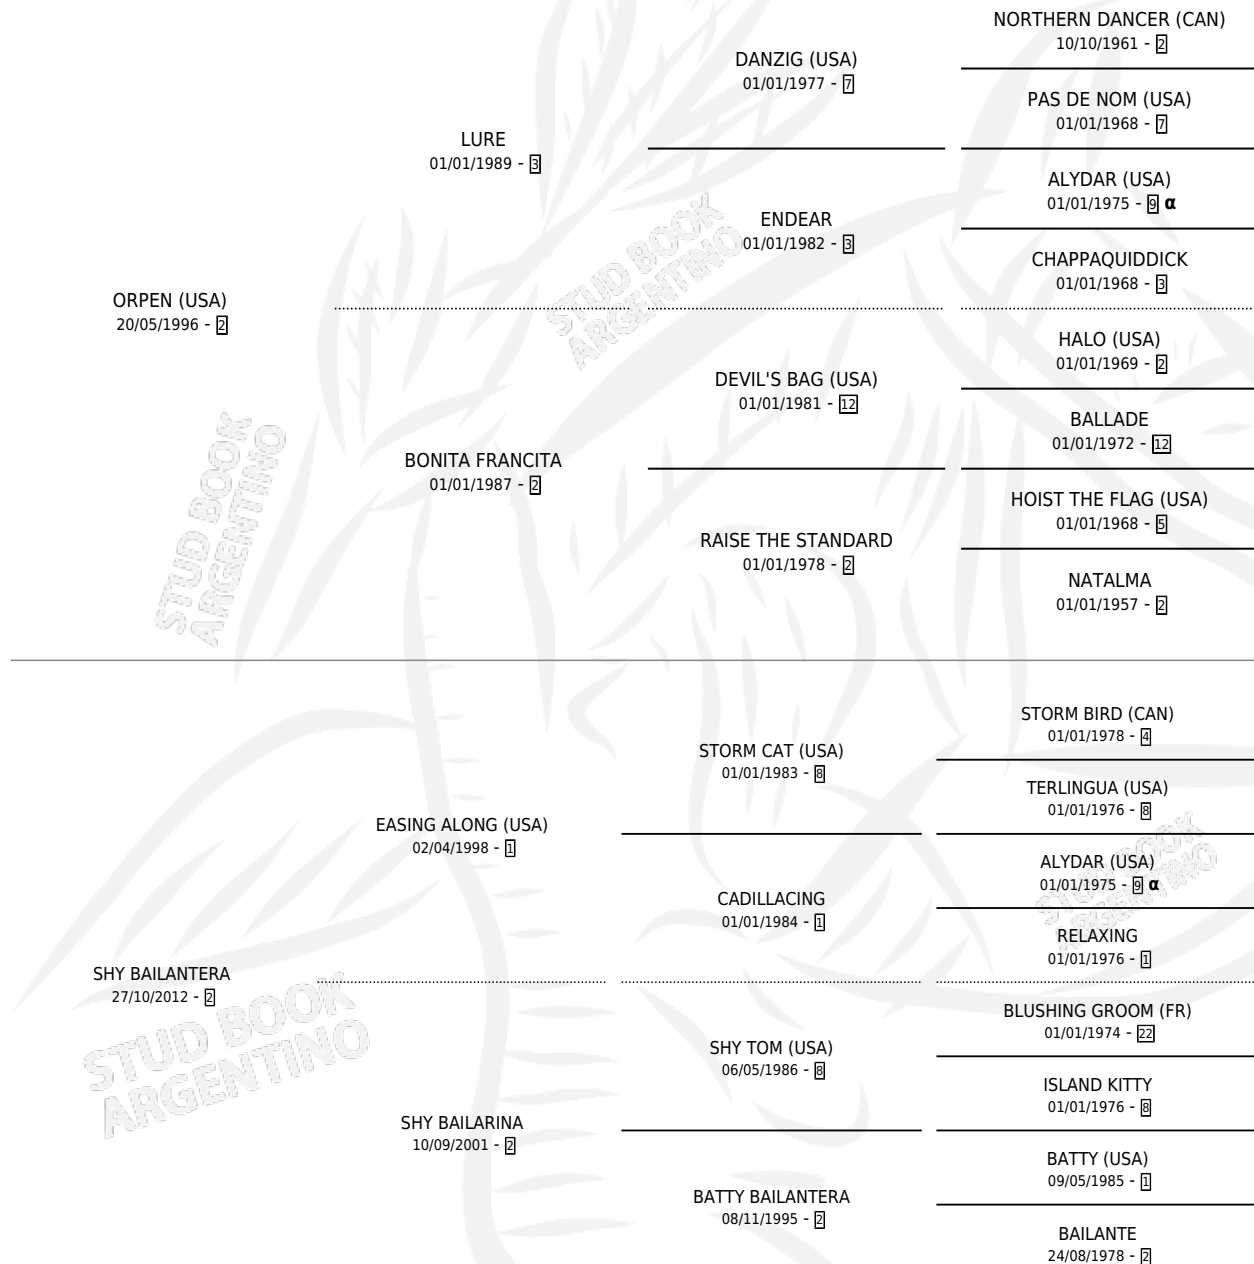

BAILANTERA MIA

por **ORPEN (USA)** y **SHY BAILANTERA** por **EASING ALONG (USA)**

Argentina · Hembra · Zaino · SP · 11/08/2021
Familia 2-g · Volumen 44

ESTADO

TIPIFICACIÓN SANGUÍNEA	X
TIPIFICACIÓN POR ADN	✓
PASAPORTE	✓
IDENTIFICACIÓN POR MICROCHIP	✓
REPRODUCTOR	X

Lugar de nacimiento: La Leyenda De Areco
Criador: Amud Julio Alberto

PEDIGREE

INBREEDING : α

CAMPAÑA

Solo carreras oficiales de Argentina

POR EDAD

EDAD	CC	1°	2°	3°	4°	5°	NP	CLC	CLG	CLCG1	CLGG1	IMPORTE	GANANCIA / CC
3 AÑOS	4	0	1	1	0	0	2	0	0	0	0	\$2,150,500	\$537,625
4 AÑOS	1	0	0	0	0	0	1	0	0	0	0	\$0	\$0
TOTALES	5	0	1	1	0	0	3	0	0	0	0	\$2,150,500	\$430,100
%		0.0%	20.0%	20.0%	0.0%	0.0%	60.0%	0.0%	0.0%	0.0%	0.0%		

Placés en San Isidro en 5 carreras disputadas.

POR DISTANCIA

HIPODROMO	CC	1°	2°	3°	4°	5°	NP	CLC	CLG	CLCG1	CLGG1	IMPORTE
SAN ISIDRO	5	0	1	1	0	0	3	0	0	0	0	\$2,150,500
1000 MTS	3	0	0	1	0	0	2	0	0	0	0	\$782,000
1200 MTS	1	0	0	0	0	0	1	0	0	0	0	\$0
1100 MTS	1	0	1	0	0	0	0	0	0	0	0	\$1,368,500