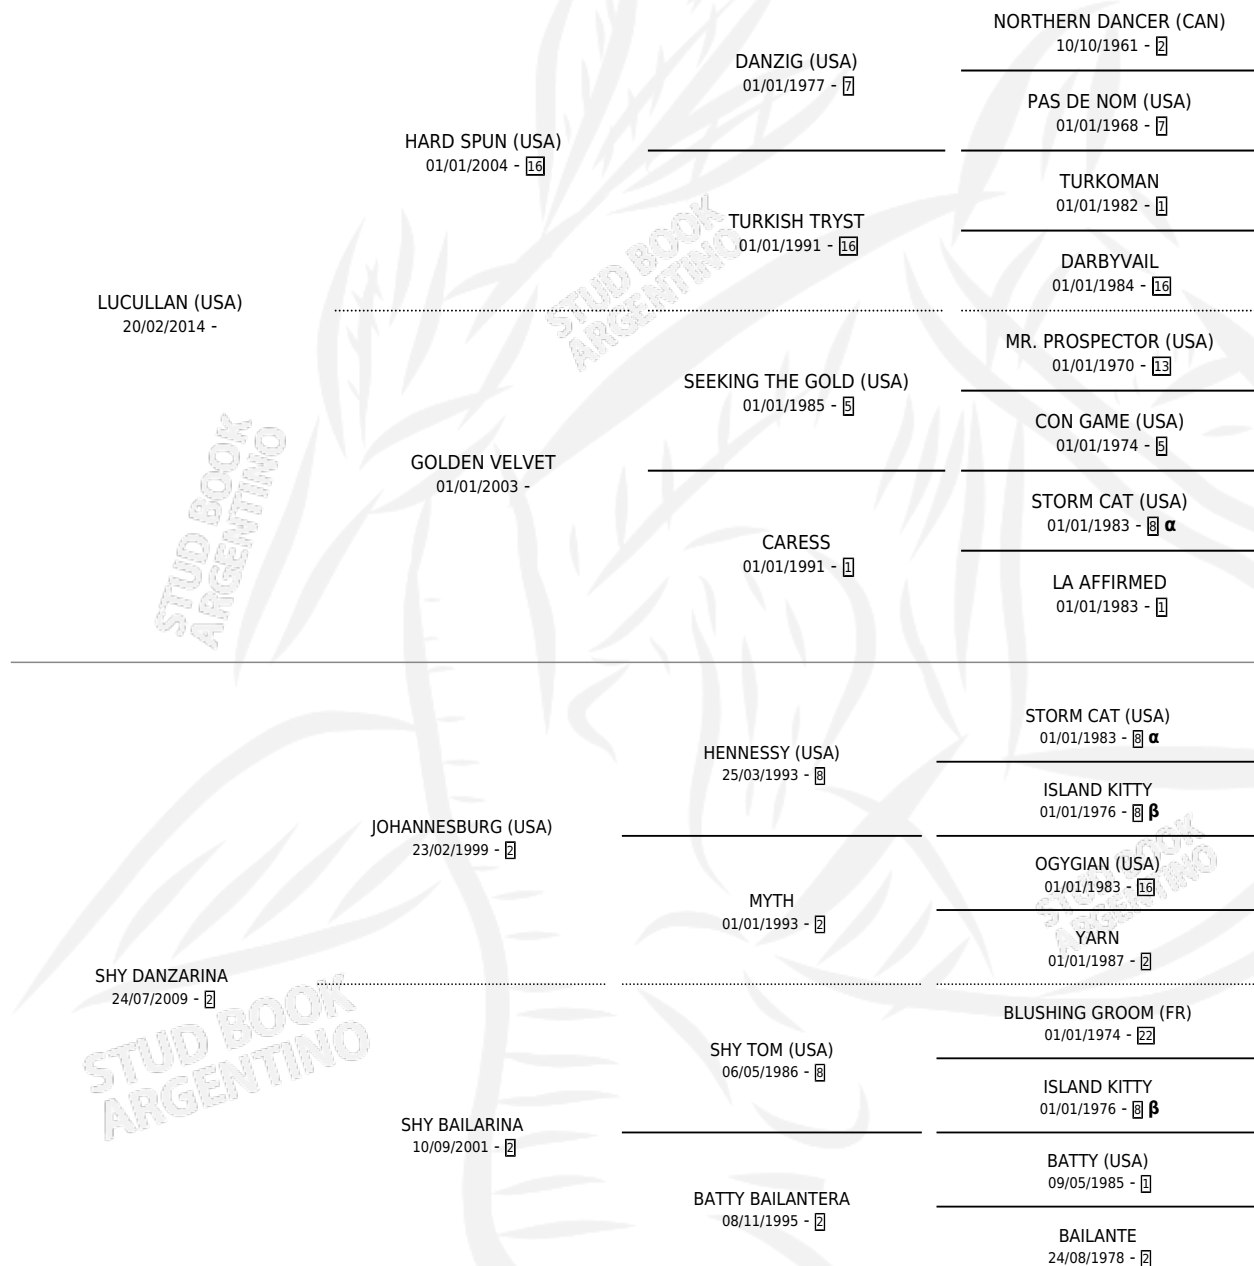

GRAN ELENA

por LUCULLAN (USA) y SHY DANZARINA por
JOHANNESBURG (USA)

Argentina · Hembra · Zaino · SP · 09/09/2021
Familia 2-g · Volumen 44

ESTADO

TIPIFICACIÓN SANGUÍNEA	X
TIPIFICACIÓN POR ADN	✓
PASAPORTE	✓
IDENTIFICACIÓN POR MICROCHIP	✓
REPRODUCTOR	X

Lugar de nacimiento: La Leyenda De Areco
Criador: Amud Julio Alberto

PEDIGREE

INBREEDING : α, β

CAMPAÑA

Solo carreras oficiales de Argentina

POR EDAD

EDAD	CC	1°	2°	3°	4°	5°	NP	CLC	CLG	CLCG1	CLGG1	IMPORTE	GANANCIA / CC
3 AÑOS	5	1	1	0	0	0	3	0	0	0	0	\$2,535,250	\$507,050
TOTALES	5	1	1	0	0	0	3	0	0	0	0	\$2,535,250	\$507,050
%		20.0%	20.0%	0.0%	0.0%	0.0%	60.0%	0.0%	0.0%	0.0%	0.0%		

Ganadora en San Isidro debutando - \$2,535,250, a los 3 años.

POR DISTANCIA

HIPODROMO	CC	1°	2°	3°	4°	5°	NP	CLC	CLG	CLG1	CLGG1	IMPORTE
SAN ISIDRO	5	1	1	0	0	0	3	0	0	0	0	\$2,535,250
1100 MTS	1	0	0	0	0	0	1	0	0	0	0	\$100,000
1200 MTS	3	1	1	0	0	0	1	0	0	0	0	\$2,435,250
1400 MTS	1	0	0	0	0	0	1	0	0	0	0	\$0