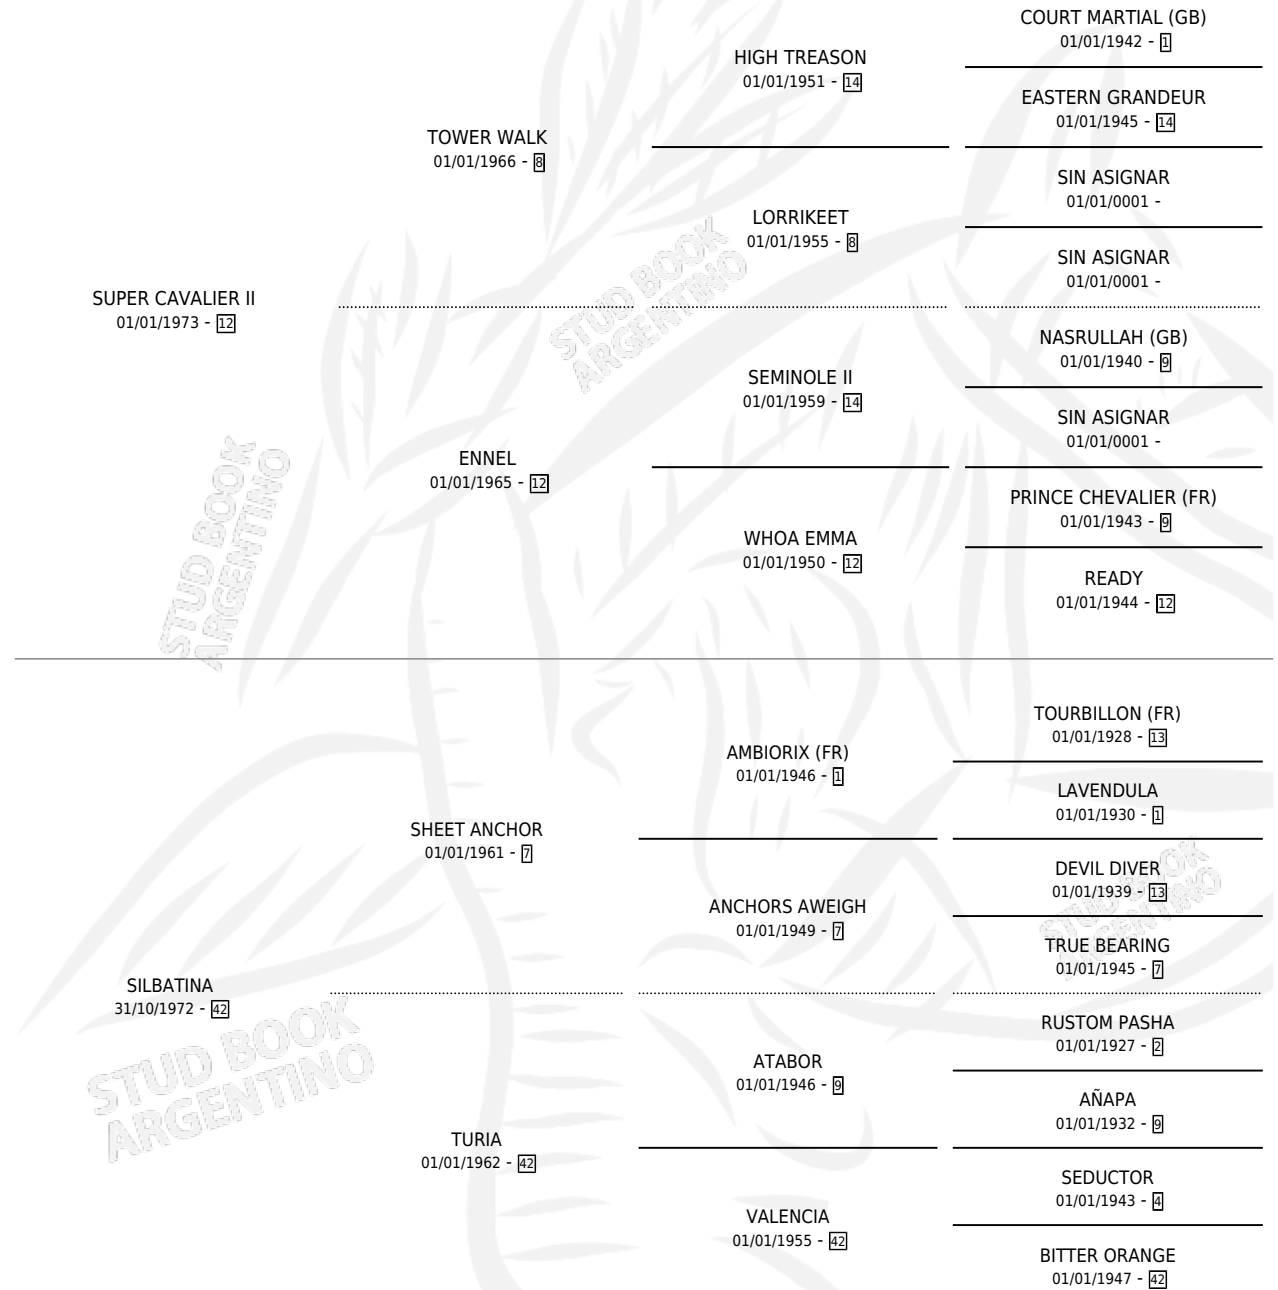

SOÑANTE

por **SUPER CAVALIER II** y **SILBATINA** por **SHEET ANCHOR**

Argentina · Macho · Zaino Negro · SP · 10/09/1978
Familia 42 · Volumen 30

ESTADO

TIPIFICACIÓN SANGUÍNEA	X
TIPIFICACIÓN POR ADN	X
PASAPORTE	X
IDENTIFICACIÓN POR MICROCHIP	X
REPRODUCTOR	X

Lugar de nacimiento: Campo particular

Criador: Sin dato

PEDIGREE

CAMPAÑA

Solo carreras oficiales de Argentina

POR EDAD

EDAD	CC	1°	2°	3°	4°	5°	NP	CLC	CLG	CLCG1	CLGG1	IMPORTE	GANANCIA / CC
2 AÑOS	2	1	0	0	1	0	0	1	0	0	0	\$0	\$0
3 AÑOS	2	1	0	1	0	0	0	1	0	0	0	\$0	\$0
TOTALES	4	2	0	1	1	0	0	2	0	0	0	\$0	\$0
%		50.0%	0.0%	25.0%	25.0%	0.0%	0.0%	50.0%	0.0%	0.0%	0.0%		