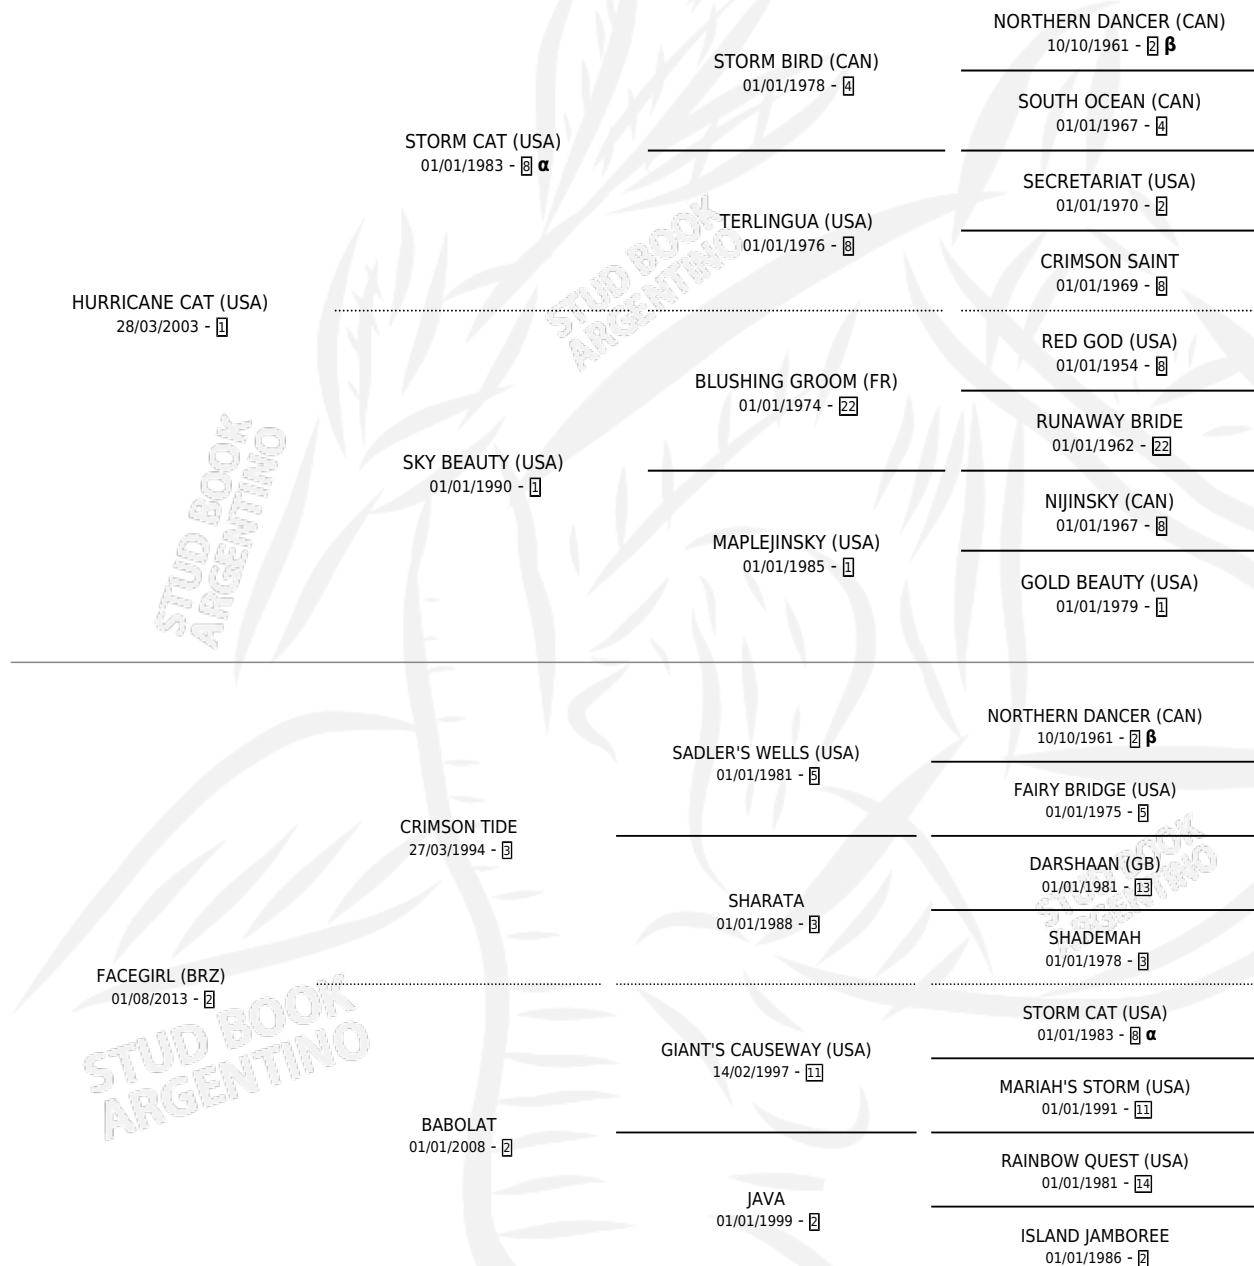

TALENTO EMERGENTE

por HURRICANE CAT (USA) y FACEGIRL (BRZ) por
CRIMSON TIDE

Argentina · Macho · Alazan · SP · 18/09/2021
Familia 2 · Volumen 44

ESTADO

TIPIFICACIÓN SANGUÍNEA	X
TIPIFICACIÓN POR ADN	✓
PASAPORTE	✓
IDENTIFICACIÓN POR MICROCHIP	✓
REPRODUCTOR	X

Lugar de nacimiento: La Esperanza
Criador: Castellazzi Mauro Leopoldo

PEDIGREE

INBREEDING : α, β

CAMPAÑA

Solo carreras oficiales de Argentina

POR EDAD

EDAD	CC	1°	2°	3°	4°	5°	NP	CLC	CLG	CLCG1	CLGG1	IMPORTE	GANANCIA / CC
2 AÑOS	2	1	0	1	0	0	0	0	0	0	0	\$2,485,000	\$1,242,500
3 AÑOS	4	2	0	0	0	0	2	2	0	0	0	\$10,436,000	\$2,609,000
4 AÑOS	7	2	2	1	1	0	1	0	0	0	0	\$16,120,700	\$2,302,957
TOTALES	13	5	2	2	1	0	3	2	0	0	0	\$29,041,700	\$2,233,977
%		38.5%	15.4%	15.4%	7.7%	0.0%	23.1%	15.4%	0.0%	0.0%	0.0%		

Ganador de 5 carreras en Palermo y La Plata debutando - \$29,041,700, a los 2,3 y 4 años, incluso 2do Handicap Hipodromo Argentino De Palermo, 3ro Handicap Domingo E. Pascual.

POR DISTANCIA

HIPODROMO	CC	1°	2°	3°	4°	5°	NP	CLC	CLG	CLCG1	CLGG1	IMPORTE
LA PLATA	7	4	1	1	1	0	0	0	0	0	0	\$18,843,200
1500 MTS	1	0	0	0	1	0	0	0	0	0	0	\$781,200
1400 MTS	3	2	1	0	0	0	0	0	0	0	0	\$12,182,000
1200 MTS	3	2	0	1	0	0	0	0	0	0	0	\$5,880,000
SAN ISIDRO	4	0	1	0	0	0	3	1	0	0	0	\$2,098,500
1400 MTS	1	0	1	0	0	0	0	0	0	0	0	\$1,557,500
1800 MTS	1	0	0	0	0	0	1	0	0	0	0	\$100,000
1300 MTS	1	0	0	0	0	0	1	0	0	0	0	\$0
1200 MTS	1	0	0	0	0	0	1	1	0	0	0	\$441,000
PALERMO	2	1	0	1	0	0	0	0	0	0	0	\$8,100,000
1400 MTS	1	0	0	1	0	0	0	0	0	0	0	\$1,500,000
1200 MTS	1	1	0	0	0	0	0	0	0	0	0	\$6,600,000