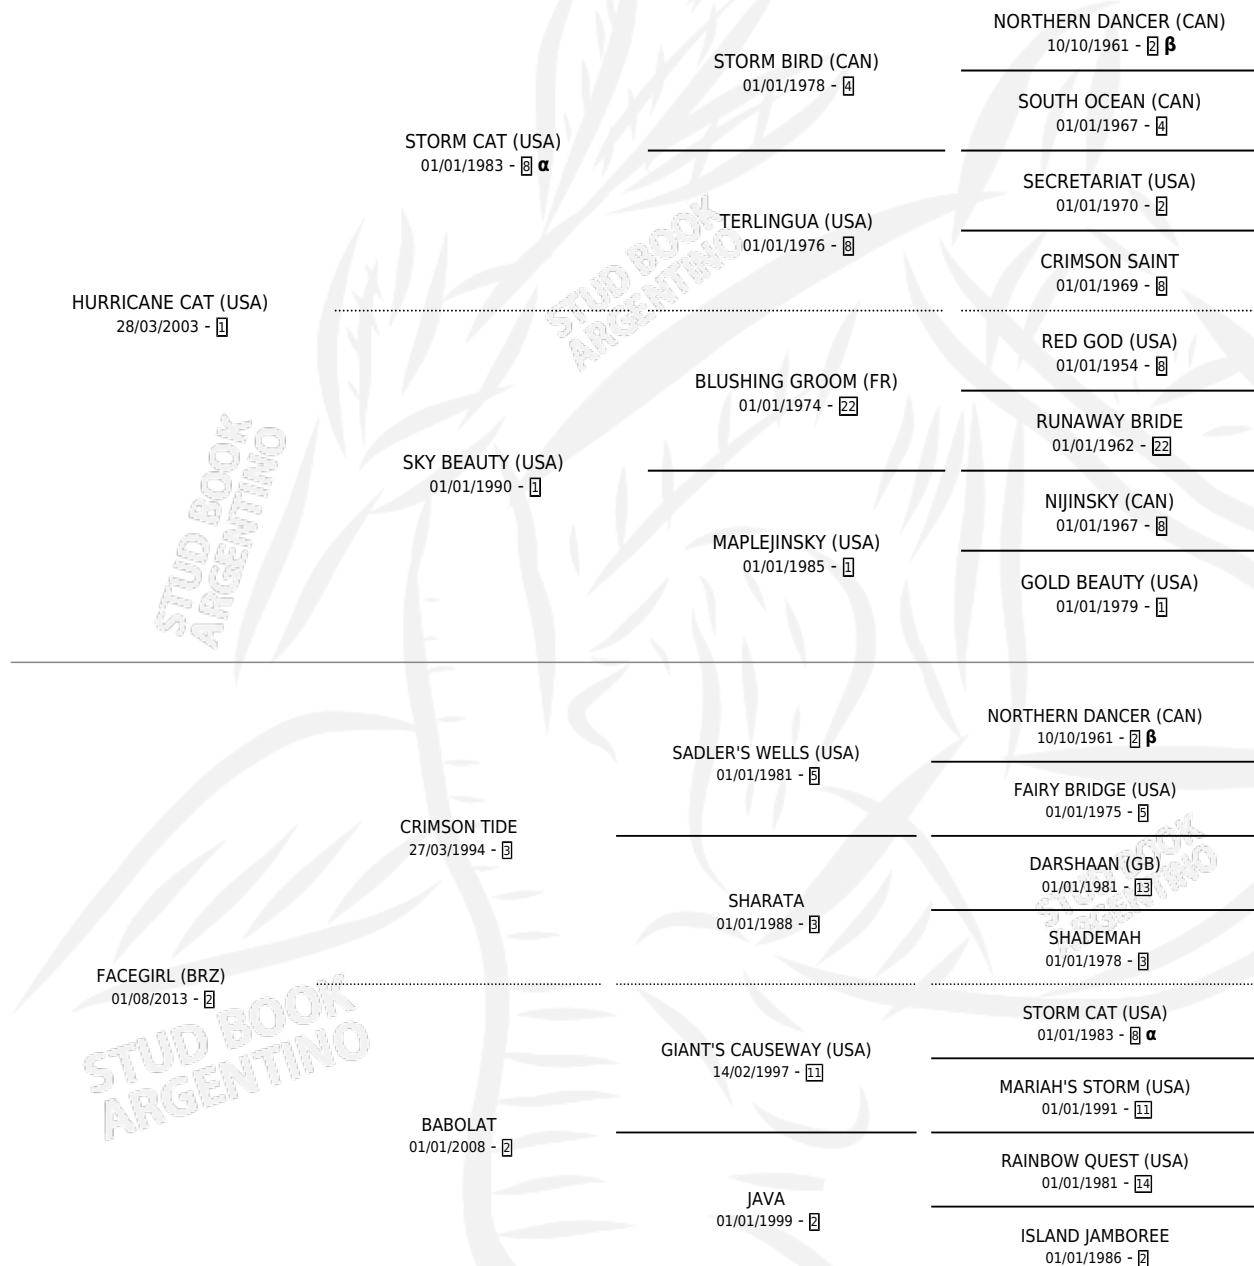

TALENTO EMERGENTE

por **HURRICANE CAT (USA)** y **FACEGIRL (BRZ)** por **CRIMSON TIDE**

Argentina · Macho · Alazan · SP · 18/09/2021
Familia 2 · Volumen 44

ESTADO

TIPIFICACIÓN SANGUÍNEA	X
TIPIFICACIÓN POR ADN	✓
PASAPORTE	✓
IDENTIFICACIÓN POR MICROCHIP	✓
REPRODUCTOR	X

Lugar de nacimiento: La Esperanza
Criador: Castellazzi Mauro Leopoldo

PEDIGREE

INBREEDING : **α,β**

CAMPAÑA

Solo carreras oficiales de Argentina

POR EDAD

EDAD	CC	1°	2°	3°	4°	5°	NP	CLC	CLG	CLCG1	CLGG1	IMPORTE	GANANCIA / CC
2 AÑOS	2	1	0	1	0	0	0	0	0	0	0	\$2,485,000	\$1,242,500
3 AÑOS	4	2	0	0	0	0	2	2	0	0	0	\$10,436,000	\$2,609,000
4 AÑOS	7	2	2	1	1	0	1	0	0	0	0	\$16,120,700	\$2,302,957
TOTALES	13	5	2	2	1	0	3	2	0	0	0	\$29,041,700	\$2,233,977
%		38.5%	15.4%	15.4%	7.7%	0.0%	23.1%	15.4%	0.0%	0.0%	0.0%		

Ganador de 5 carreras en Palermo y La Plata debutando - \$29,041,700, a los 2,3 y 4 años, incluso 2do Handicap Hipodromo Argentino De Palermo, 3ro Handicap Domingo E. Pascual.

POR DISTANCIA

HIPODROMO	CC	1°	2°	3°	4°	5°	NP	CLC	CLG	CLCG1	CLGG1	IMPORTE
LA PLATA	7	4	1	1	1	0	0	0	0	0	0	\$18,843,200
1500 MTS	1	0	0	0	1	0	0	0	0	0	0	\$781,200
1400 MTS	3	2	1	0	0	0	0	0	0	0	0	\$12,182,000
1200 MTS	3	2	0	1	0	0	0	0	0	0	0	\$5,880,000
SAN ISIDRO	4	0	1	0	0	0	3	1	0	0	0	\$2,098,500
1400 MTS	1	0	1	0	0	0	0	0	0	0	0	\$1,557,500
1800 MTS	1	0	0	0	0	0	1	0	0	0	0	\$100,000
1300 MTS	1	0	0	0	0	0	1	0	0	0	0	\$0
1200 MTS	1	0	0	0	0	0	1	1	0	0	0	\$441,000
PALERMO	2	1	0	1	0	0	0	0	0	0	0	\$8,100,000
1400 MTS	1	0	0	1	0	0	0	0	0	0	0	\$1,500,000
1200 MTS	1	1	0	0	0	0	0	0	0	0	0	\$6,600,000