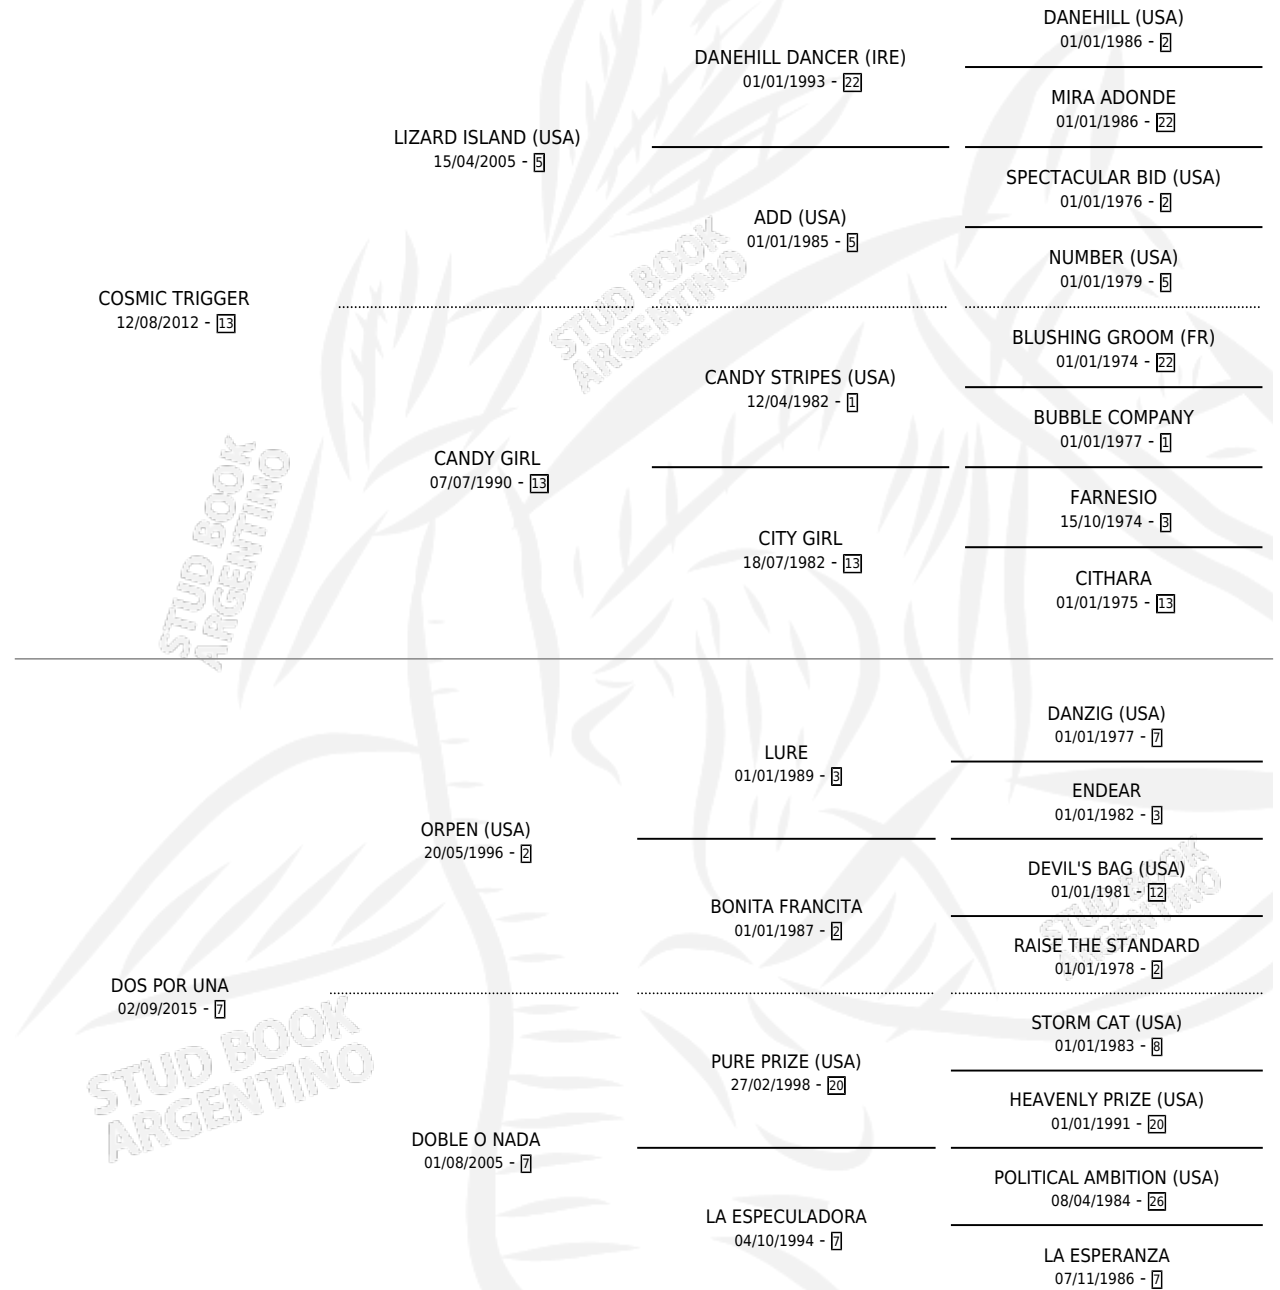

PITIGLIANO

por COSMIC TRIGGER y DOS POR UNA por ORPEN (USA)

Argentina · Macho · Alazan · SP · 13/10/2021
Familia 7 · Volumen 44

ESTADO

TIPIFICACIÓN SANGUÍNEA	X
TIPIFICACIÓN POR ADN	✓
PASAPORTE	✓
IDENTIFICACIÓN POR MICROCHIP	✓
REPRODUCTOR	X

Lugar de nacimiento: La Esperanza
Criador: Marovi S.A.

PEDIGREE

PITIGLIANO

Datos oficiales del Stud Book Argentino

Documento generado el 12/05/2026

studbook.org.ar