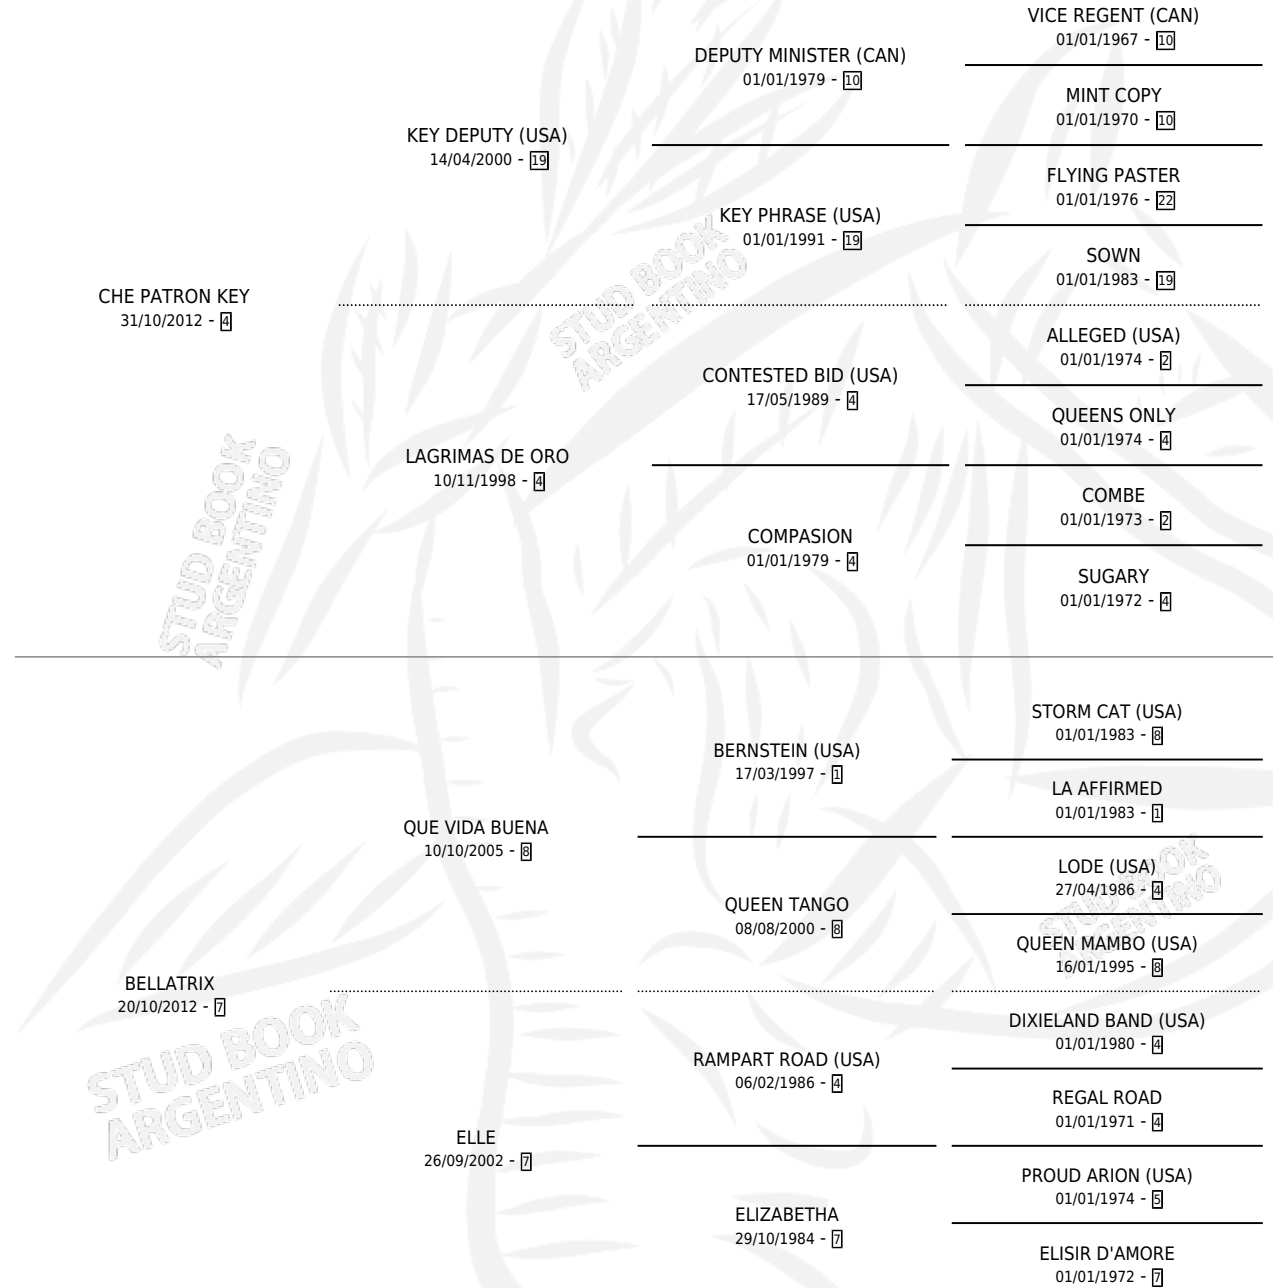

CHE BELLA KEY

por CHE PATRON KEY y BELLATRIX por QUE VIDA BUENA

Argentina · Hembra · Alazan · SP · 13/10/2021
Familia 7 · Volumen 44

ESTADO

TIPIFICACIÓN SANGUÍNEA	X
TIPIFICACIÓN POR ADN	✓
PASAPORTE	✓
IDENTIFICACIÓN POR MICROCHIP	✓
REPRODUCTOR	X

Lugar de nacimiento: La Corona

Criador: La Corona

PEDIGREE

CAMPAÑA

Solo carreras oficiales de Argentina

POR EDAD

EDAD	CC	1°	2°	3°	4°	5°	NP	CLC	CLG	CLCG1	CLGG1	IMPORTE	GANANCIA / CC
3 AÑOS	3	0	0	1	1	0	1	0	0	0	0	\$1,002,700	\$334,233
4 AÑOS	1	0	0	1	0	0	0	0	0	0	0	\$475,000	\$475,000
TOTALES	4	0	0	2	1	0	1	0	0	0	0	\$1,477,700	\$369,425
%		0.0%	0.0%	50.0%	25.0%	0.0%	25.0%	0.0%	0.0%	0.0%	0.0%		

Placés en La Plata y Tandil en 4 carreras disputadas.

POR DISTANCIA

HIPODROMO	CC	1°	2°	3°	4°	5°	NP	CLC	CLG	CLCG1	CLGG1	IMPORTE
TANDIL	1	0	0	1	0	0	0	0	0	0	0	\$475,000
1000 MTS	1	0	0	1	0	0	0	0	0	0	0	\$475,000
LA PLATA	3	0	0	1	1	0	1	0	0	0	0	\$1,002,700
1200 MTS	1	0	0	0	0	0	1	0	0	0	0	\$59,000
1000 MTS	2	0	0	1	1	0	0	0	0	0	0	\$943,700