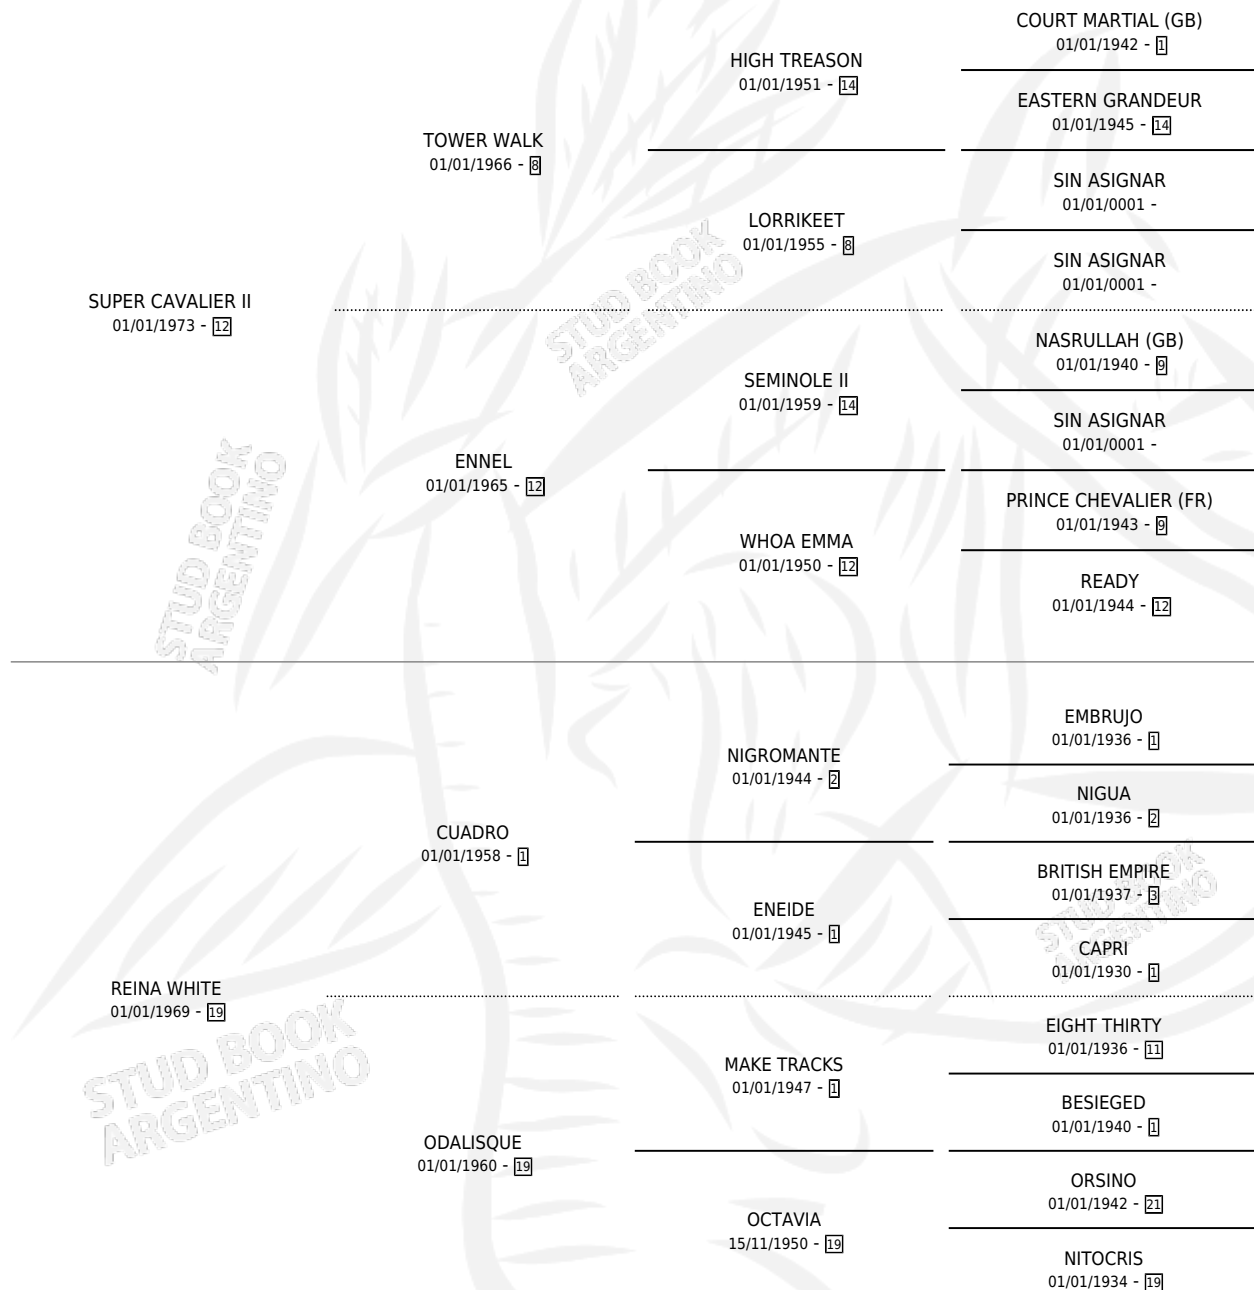

SONADA

por **SUPER CAVALIER II** y **REINA WHITE** por **CUADRO**

Argentina · Hembra · Alazan Tostado · SP · 25/08/1978
Familia 19-a · Volumen 30

ESTADO

TIPIFICACIÓN SANGUÍNEA	X
TIPIFICACIÓN POR ADN	X
PASAPORTE	X
IDENTIFICACIÓN POR MICROCHIP	X
REPRODUCTOR	✓

Lugar de nacimiento: Campo particular

Criador: Sin dato

~

HIJOS

	MACHOS	HEMBRAS
10 NACIERON	6	4
1 CORRIERON	1	0
1 GANARON	1	0
0 GANADORES CL	0 GANADORES GR	0 GANADORES G1

PEDIGREE

S

cimientos 10 / Efectividad 76.92%

PADRILLO	PRODUCTO	CRIADOR	1ER SERVICIO	ÚLTIMO SERVICIO
CAUCASO	∅		26/12/1994	29/12/1994
SONADA	∅		28/10/1993	29/12/1993
JERRY WEST	MONTEIRA WEST (H ZD, 10/09/1993)	SIN DATO	23/09/1992	29/09/1992
CAUCASO	CAU DANDY (M A, 13/09/1992)	SIN DATO	22/10/1991	26/10/1991
COMPAS	MAL LLEVADO (M Z, 17/10/1991)	SIN DATO	26/09/1990	07/11/1990
HEREO	CLODO GOOD (M A, 26/07/1990)	SIN DATO	10/08/1989	12/08/1989
HEREO	CHEVALERA (H A, 20/07/1989)	SIN DATO	08/08/1988	09/08/1988
CARISSIMO	MAC GYVER (M A, 29/07/1988)	SIN DATO	30/08/1987	01/09/1987
CARIÑO	∅		02/09/1986	03/09/1986
DOY FE	SONAFE (H Z, 24/08/1986) •MURIÓ EL 26/01/1988•	SIN DATO	03/09/1985	29/09/1985
WAGGISH HORSE	JERRY DEYSI (H A, 15/08/1984)	SIN DATO		
ENERGETICO	COBRESITO (M A, 26/08/1985)	SIN DATO		
HEREO	CHEVAL BLANCHE (M A, 05/09/1983)	SIN DATO		