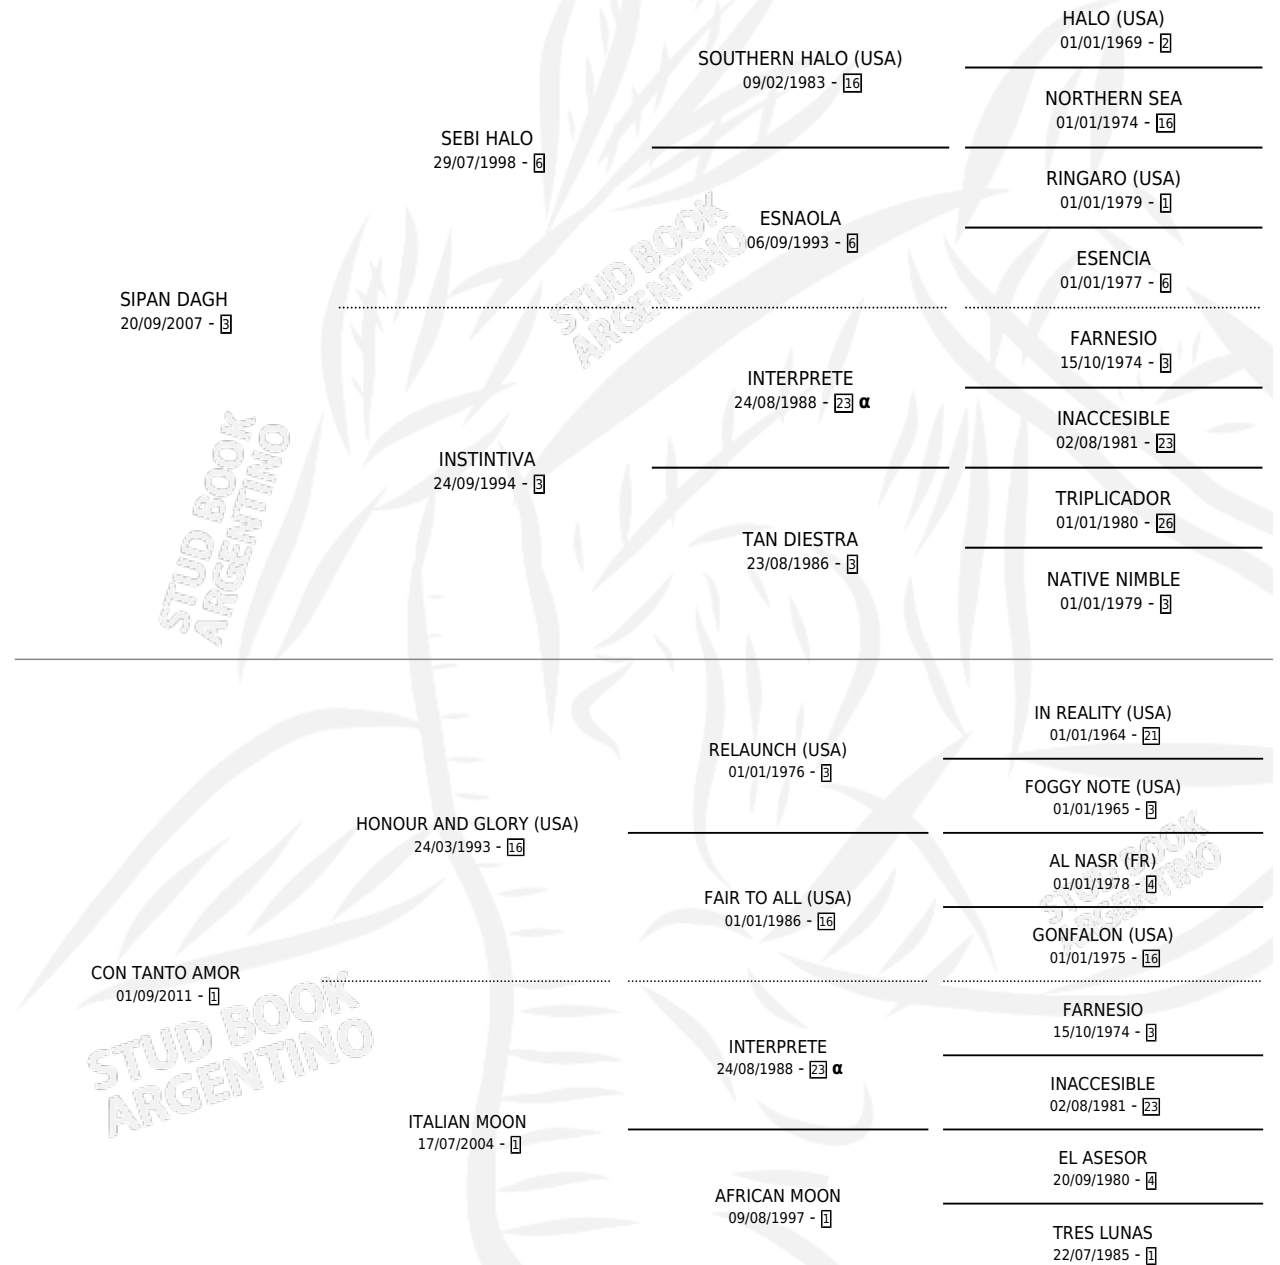

Lugar de nacimiento: La Corona
Criador: La Corona

PEDIGREE

INBREEDING : α

CAMPAÑA

Solo carreras oficiales de Argentina

POR EDAD

EDAD	CC	1°	2°	3°	4°	5°	NP	CLC	CLG	CLCG1	CLGG1	IMPORTE	GANANCIA / CC
2 AÑOS	2	0	0	0	0	0	2	0	0	0	0	\$41,000	\$20,500
3 AÑOS	19	0	1	2	0	4	12	0	0	0	0	\$4,478,150	\$235,692
TOTALES	21	0	1	2	0	4	14	0	0	0	0	\$4,519,150	\$215,198
%		0.0%	4.8%	9.5%	0.0%	19.0%	66.7%	0.0%	0.0%	0.0%	0.0%		

Placés en La Plata, Palermo y San Isidro en 21 carreras disputadas.

POR DISTANCIA

HIPODROMO	CC	1°	2°	3°	4°	5°	NP	CLC	CLG	CLCG1	CLGG1	IMPORTE
LA PLATA	10	0	1	0	0	2	7	0	0	0	0	\$2,324,650
1000 MTS	7	0	1	0	0	2	4	0	0	0	0	\$2,193,650
1100 MTS	3	0	0	0	0	0	3	0	0	0	0	\$131,000
PALERMO	7	0	0	1	0	1	5	0	0	0	0	\$1,260,000
1100 MTS	2	0	0	1	0	0	1	0	0	0	0	\$650,000
1000 MTS	3	0	0	0	0	0	3	0	0	0	0	\$240,000
1200 MTS	2	0	0	0	0	1	1	0	0	0	0	\$370,000
SAN ISIDRO	4	0	0	1	0	1	2	0	0	0	0	\$934,500
1200 MTS	1	0	0	0	0	0	1	0	0	0	0	\$0
1000 MTS	3	0	0	1	0	1	1	0	0	0	0	\$934,500