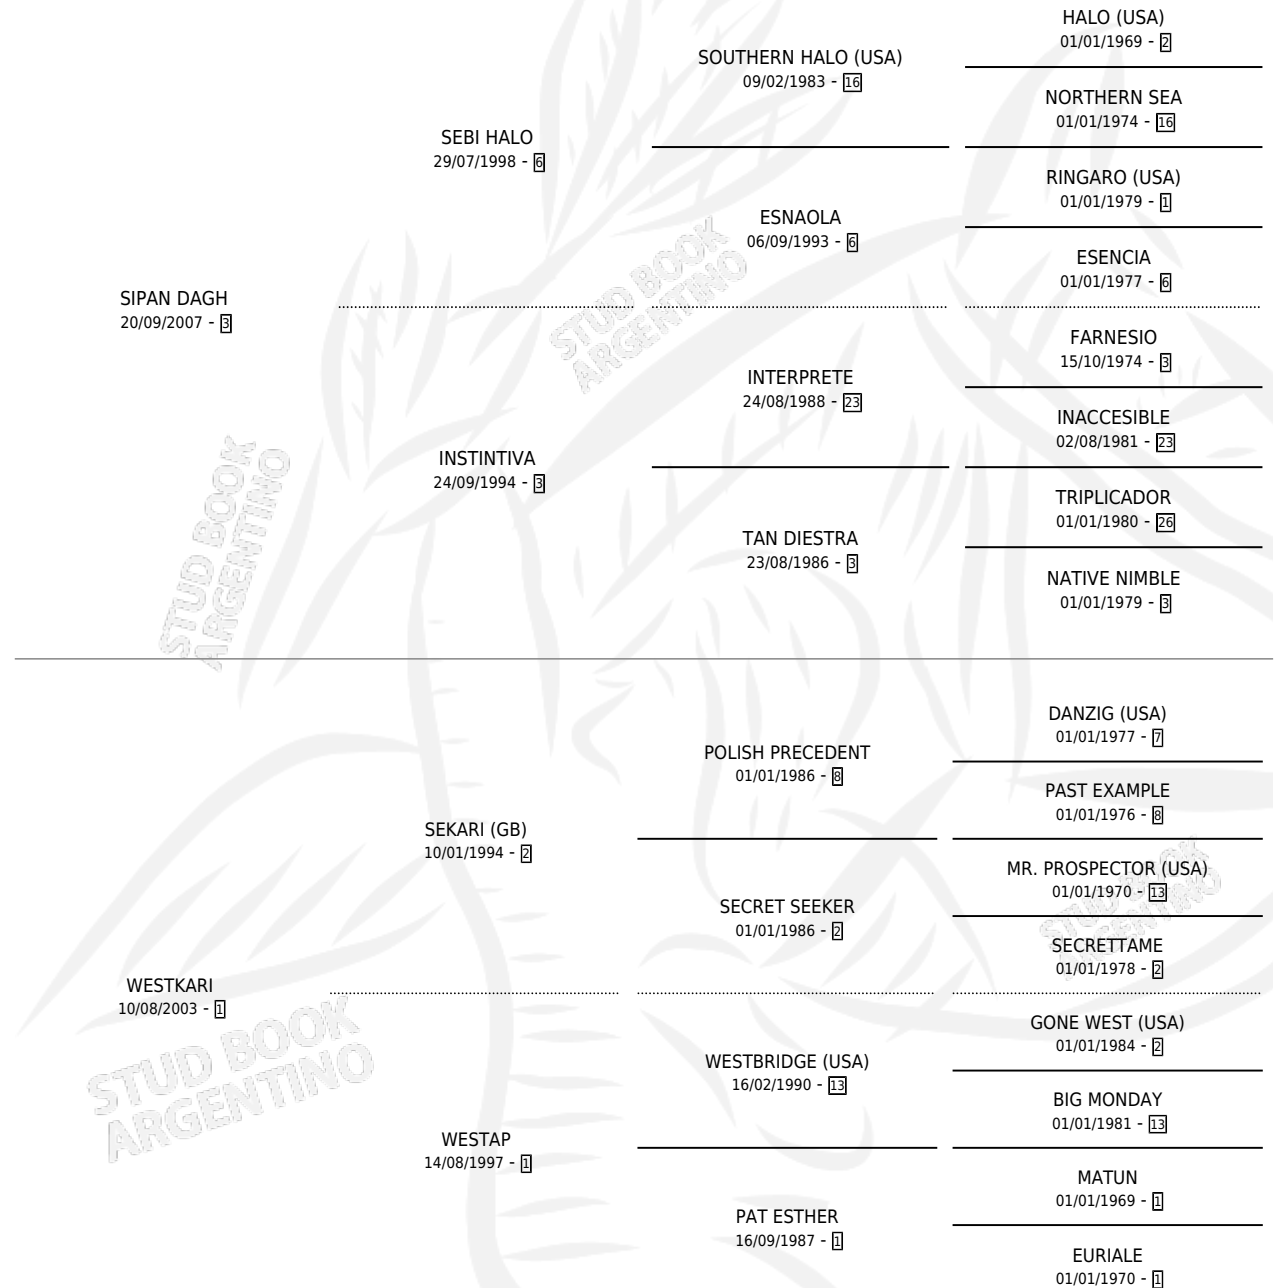

SIN PAR

por SIPAN DAGH y WESTKARI por SEKARI (GB)

Argentina · Hembra · Alazan · SP · 23/10/2021
Familia 1-I · Volumen 44

ESTADO

TIPIFICACIÓN SANGUÍNEA	X
TIPIFICACIÓN POR ADN	✓
PASAPORTE	✓
IDENTIFICACIÓN POR MICROCHIP	✓
REPRODUCTOR	X

Lugar de nacimiento: La Corona

Criador: La Corona

PEDIGREE