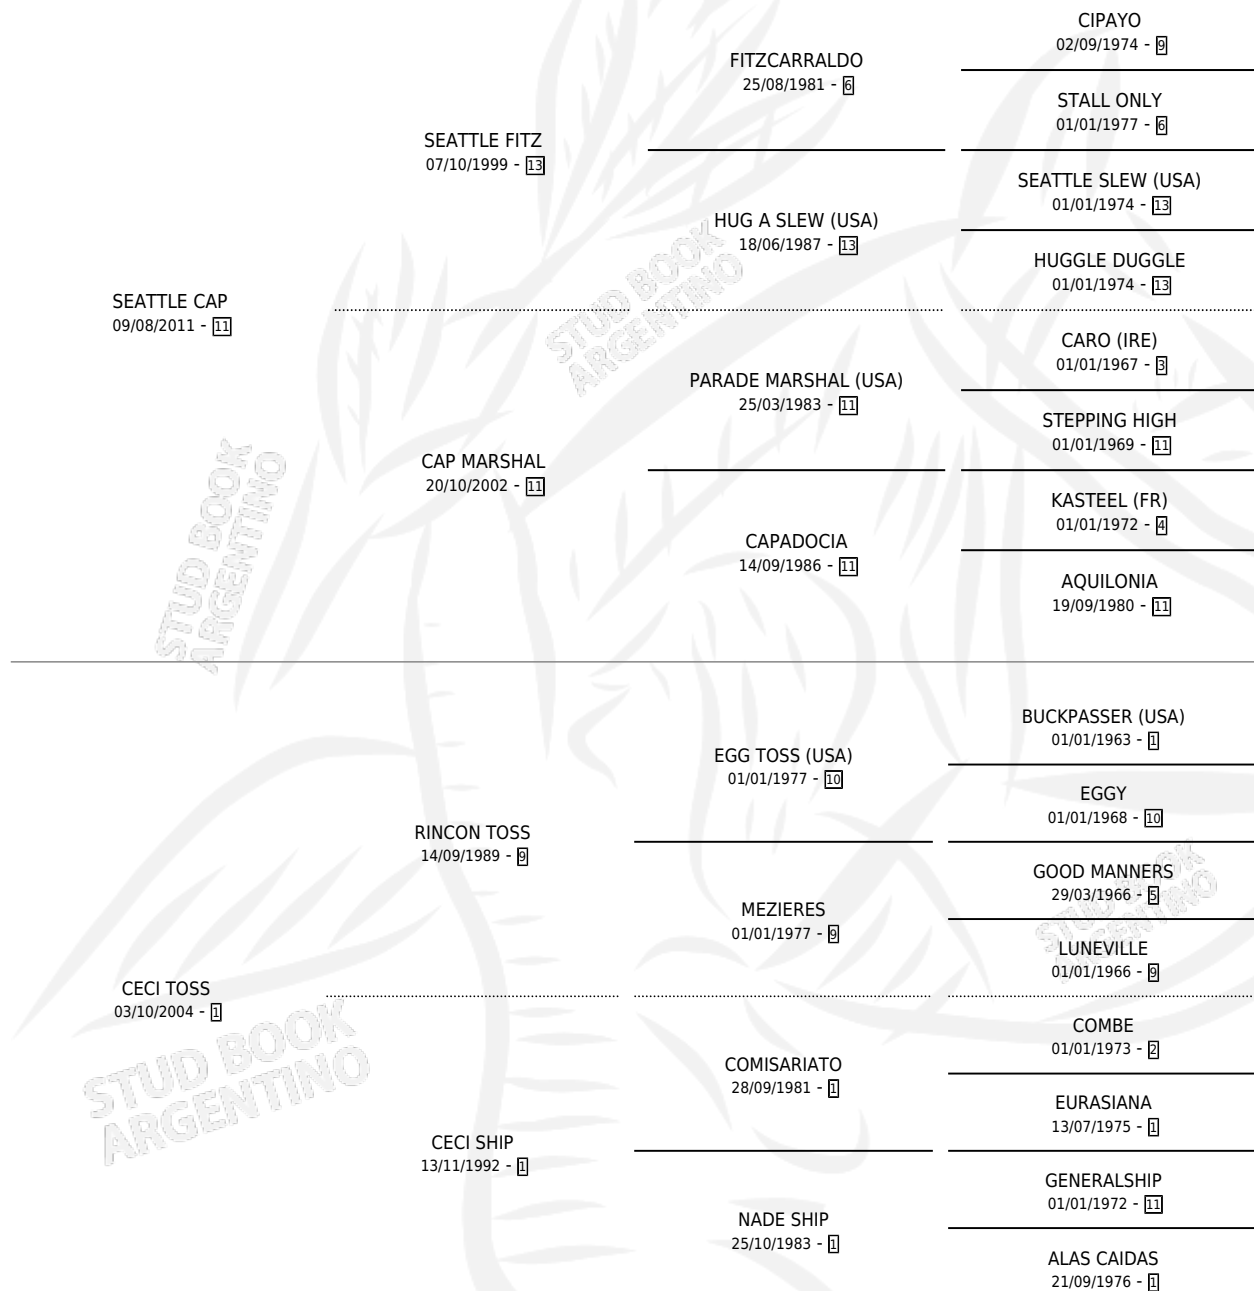

PEPE CECI

por SEATTLE CAP y CECI TOSS por RINCON TOSS

Argentina · Macho · Alazan · SP · 19/10/2021
Familia 1-e · Volumen 44

ESTADO

TIPIFICACIÓN SANGUÍNEA	X
TIPIFICACIÓN POR ADN	✓
PASAPORTE	✓
IDENTIFICACIÓN POR MICROCHIP	✓
REPRODUCTOR	X

Lugar de nacimiento: Arroyo Litin

Criador: Arroyo Litin

PEDIGREE

CAMPAÑA

Solo carreras oficiales de Argentina

POR EDAD

EDAD	CC	1°	2°	3°	4°	5°	NP	CLC	CLG	CLCG1	CLGG1	IMPORTE	GANANCIA / CC
3 AÑOS	4	0	0	0	0	1	3	0	0	0	0	\$0	\$0
4 AÑOS	7	0	0	1	1	2	3	0	0	0	0	\$631,609	\$90,230
TOTALES	11	0	0	1	1	3	6	0	0	0	0	\$631,609	\$57,419
%		0.0%	0.0%	9.1%	9.1%	27.3%	54.5%	0.0%	0.0%	0.0%	0.0%		