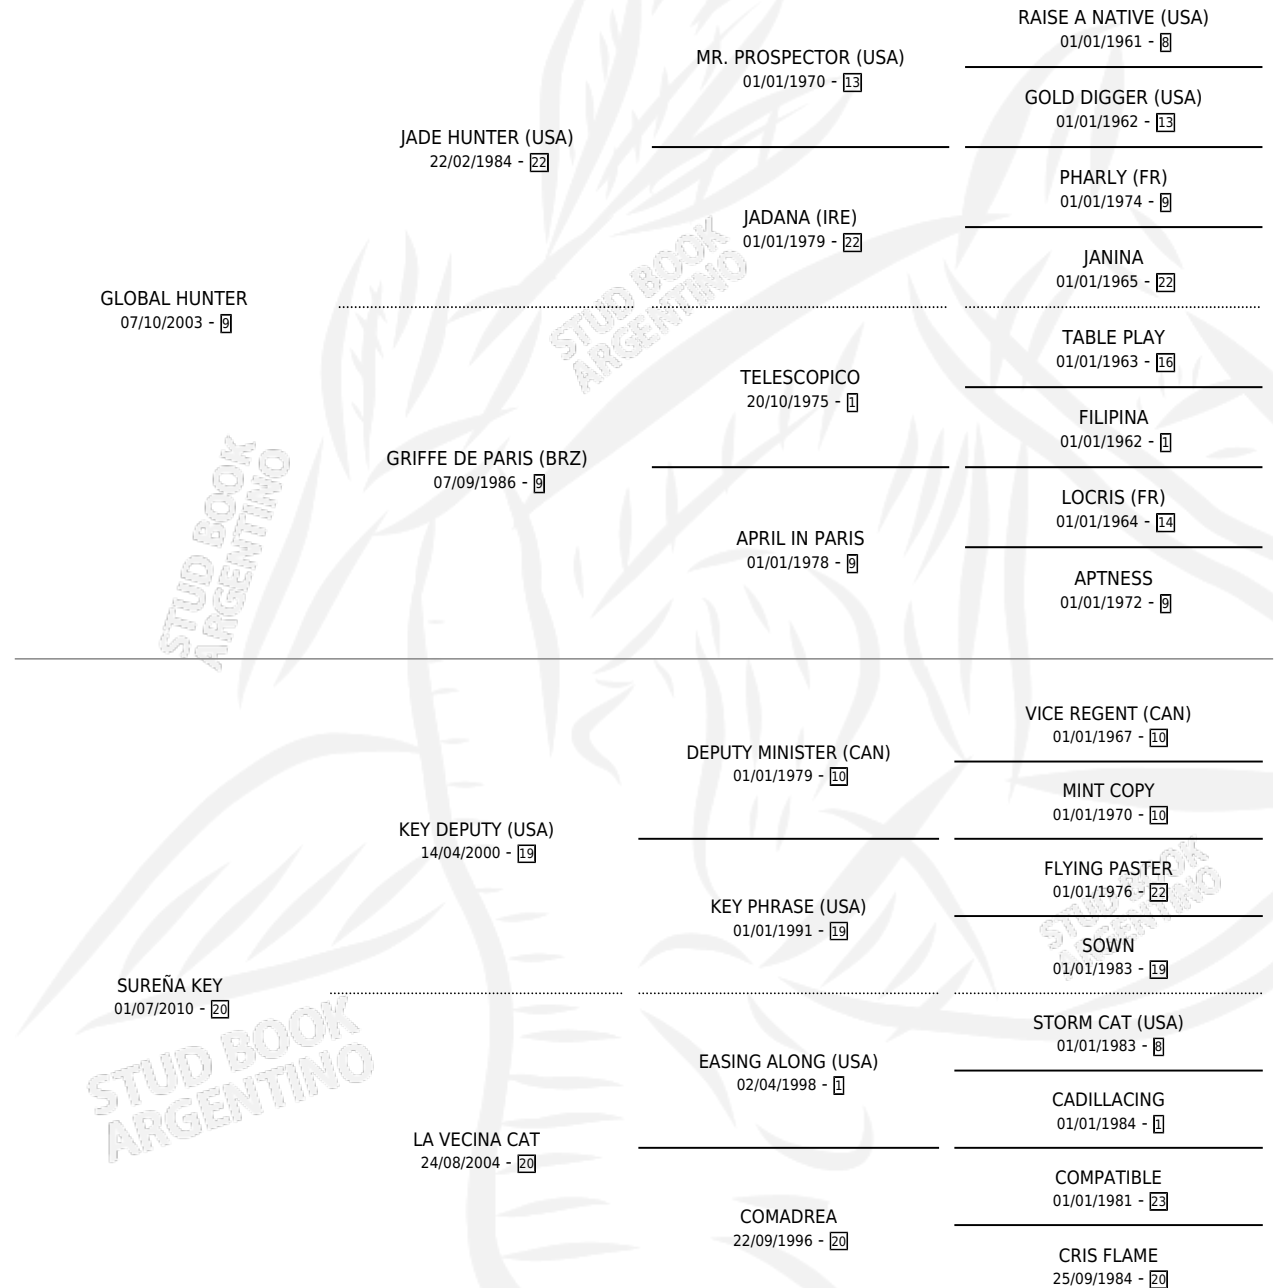

SUREÑA ES

por GLOBAL HUNTER y SUREÑA KEY por KEY DEPUTY (USA)

Argentina · Hembra · Alazan · SP · 14/10/2021
Familia 20-d · Volumen 44

ESTADO

TIPIFICACIÓN SANGUÍNEA	X
TIPIFICACIÓN POR ADN	✓
PASAPORTE	✓
IDENTIFICACIÓN POR MICROCHIP	✓
REPRODUCTOR	X

Lugar de nacimiento: Haras Gran Muñeca

Criador: Haras Gran Muñeca

PEDIGREE