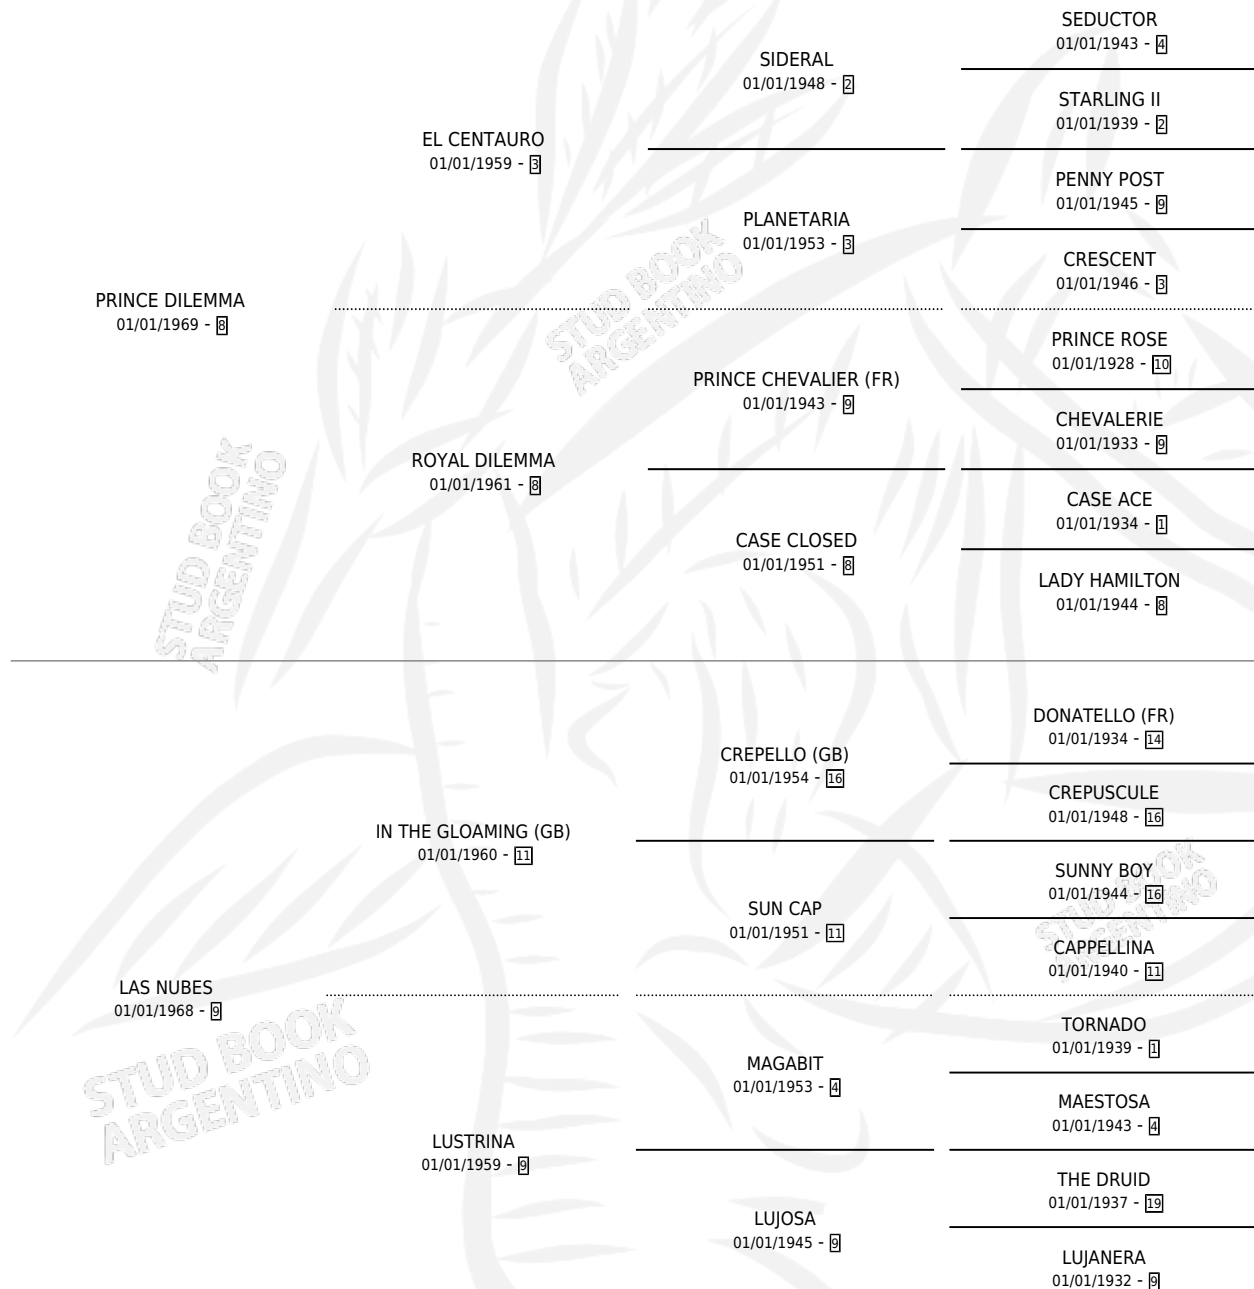

PRINCESA MONICA

por **PRINCE DILEMMA** y **LAS NUBES** por **IN THE GLOAMING (GB)**

Argentina · Hembra · Zaino · SP · 06/09/1978
Familia 9-e · Volumen 30

ESTADO

TIPIFICACIÓN SANGUÍNEA	X
TIPIFICACIÓN POR ADN	X
PASAPORTE	X
IDENTIFICACIÓN POR MICROCHIP	X
REPRODUCTOR	✓

Lugar de nacimiento: Campo particular
Criador: Sin dato

~

HIJOS

	MACHOS	HEMBRAS
3 NACIERON	1	2
3 CORRIERON	1	2

SIN ACTUACIONES

PEDIGREE

CAMPAÑA

Solo carreras oficiales de Argentina