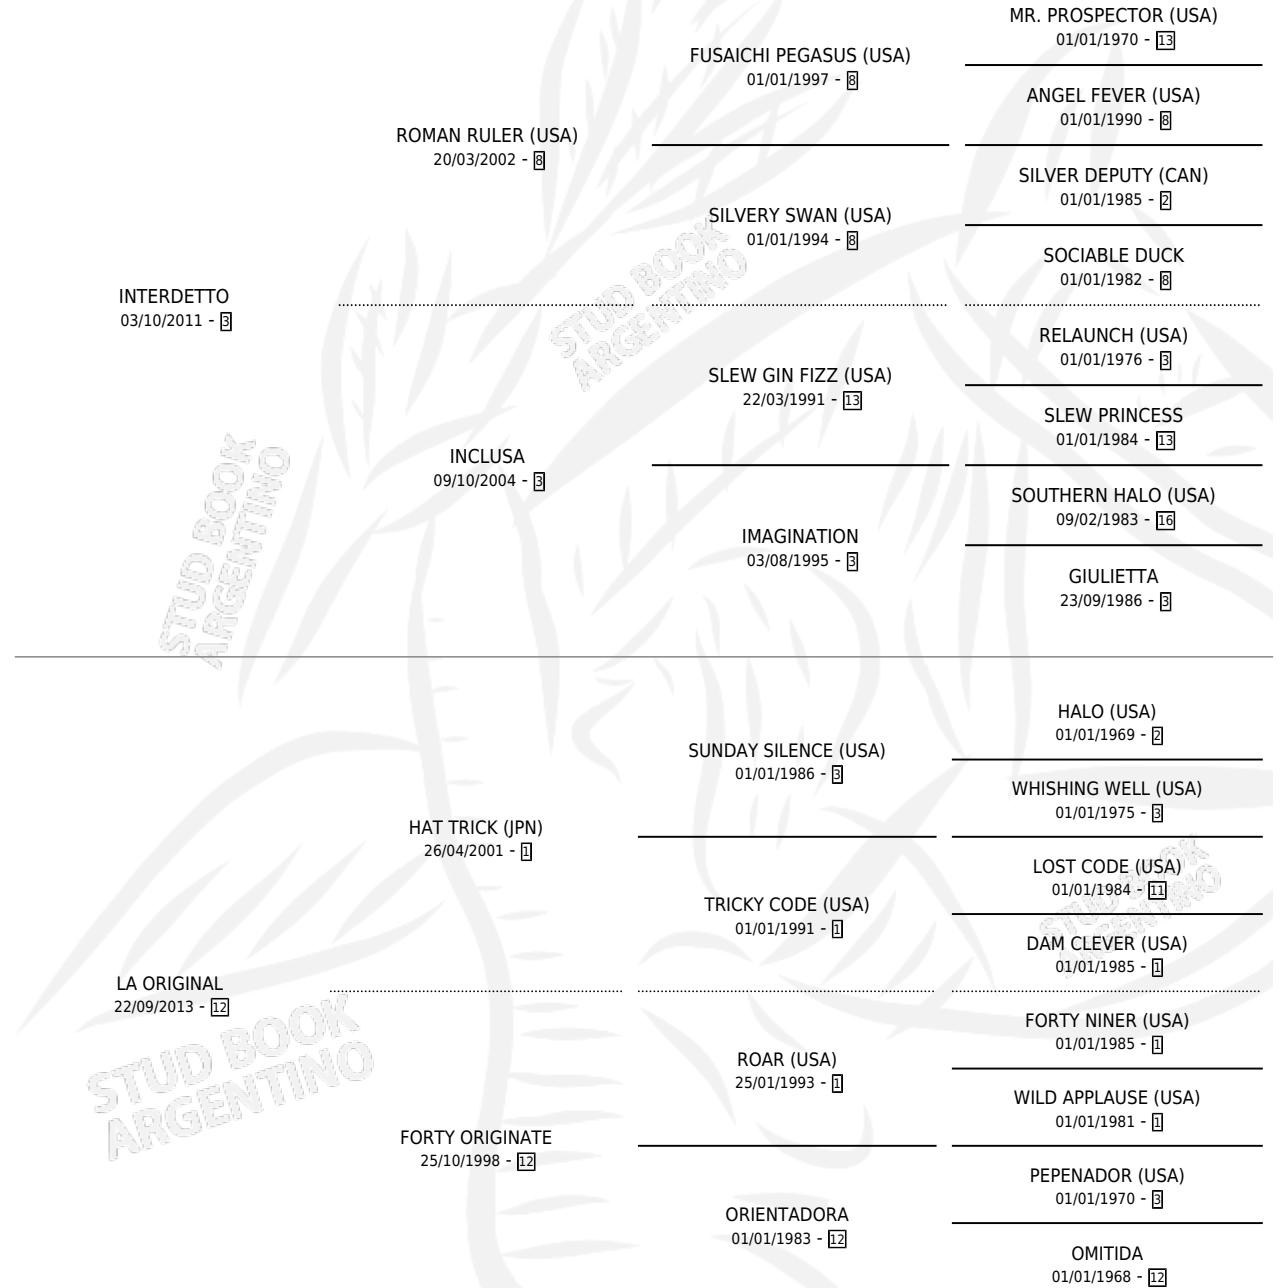

SWIFT SHADOW

por INTERDETTO y LA ORIGINAL por HAT TRICK (JPN)

Argentina · Hembra · Zaino · SP · 10/10/2021
Familia 12-d · Volumen 44

ESTADO

TIPIFICACIÓN SANGUÍNEA	X
TIPIFICACIÓN POR ADN	✓
PASAPORTE	✓
IDENTIFICACIÓN POR MICROCHIP	✓
REPRODUCTOR	X

Lugar de nacimiento: Loma Linda

Criador: Silva Juan Antonio

PEDIGREE

CAMPAÑA

Solo carreras oficiales de Argentina

POR EDAD

EDAD	CC	1°	2°	3°	4°	5°	NP	CLC	CLG	CLCG1	CLGG1	IMPORTE	GANANCIA / CC
3 AÑOS	2	0	0	1	0	0	1	0	0	0	0	\$331,242	\$165,621
4 AÑOS	5	0	0	0	2	0	3	0	0	0	0	\$639,478	\$127,896
TOTALES	7	0	0	1	2	0	4	0	0	0	0	\$970,720	\$138,674
%		0.0%	0.0%	14.3%	28.6%	0.0%	57.1%	0.0%	0.0%	0.0%	0.0%		