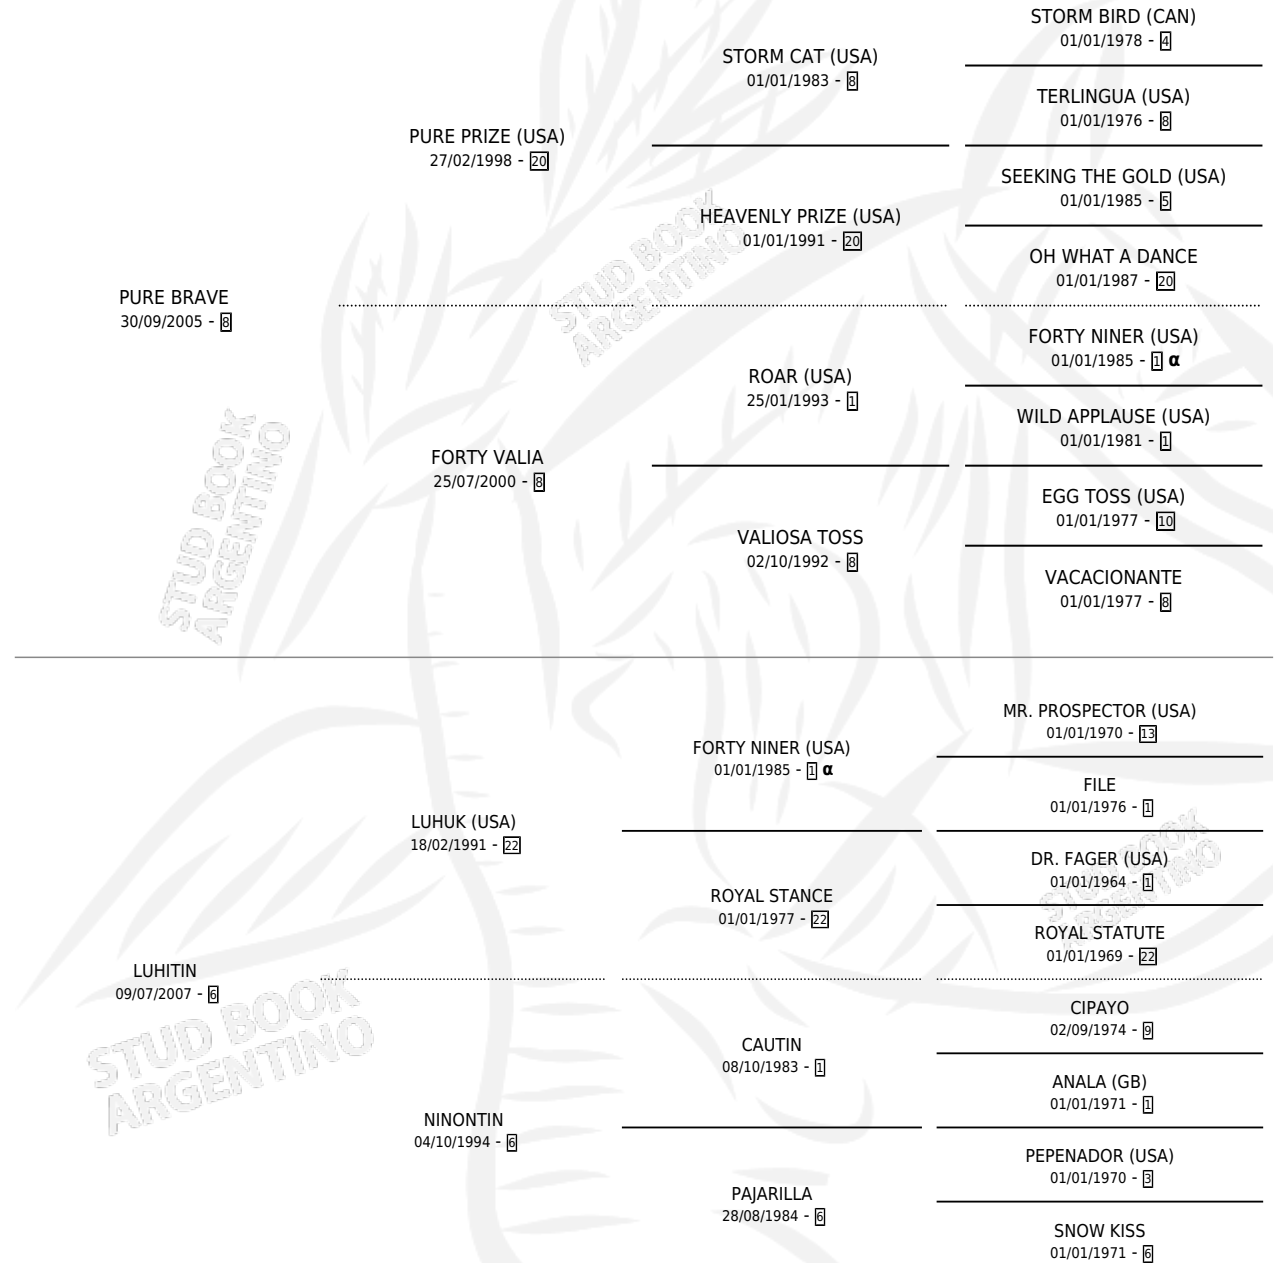

PRETTY AND BRAVE

por PURE BRAVE y LUHITIN por LUHUK (USA)

Argentina · Hembra · Alazan · SP · 02/10/2021
Familia 6-f · Volumen 44

ESTADO

TIPIFICACIÓN SANGUÍNEA	X
TIPIFICACIÓN POR ADN	✓
PASAPORTE	✓
IDENTIFICACIÓN POR MICROCHIP	✓
REPRODUCTOR	X

Lugar de nacimiento: Loma Linda

Criador: Weinzettel Juan Jose y Gatti Mario Jose

PEDIGREE

INBREEDING : α

CAMPAÑA

Solo carreras oficiales de Argentina

POR EDAD

EDAD	CC	1°	2°	3°	4°	5°	NP	CLC	CLG	CLCG1	CLGG1	IMPORTE	GANANCIA / CC
3 AÑOS	1	0	0	0	0	0	1	0	0	0	0	\$0	\$0
4 AÑOS	4	0	0	1	0	0	3	0	0	0	0	\$547,490	\$136,873
TOTALES	5	0	0	1	0	0	4	0	0	0	0	\$547,490	\$109,498
%		0.0%	0.0%	20.0%	0.0%	0.0%	80.0%	0.0%	0.0%	0.0%	0.0%		