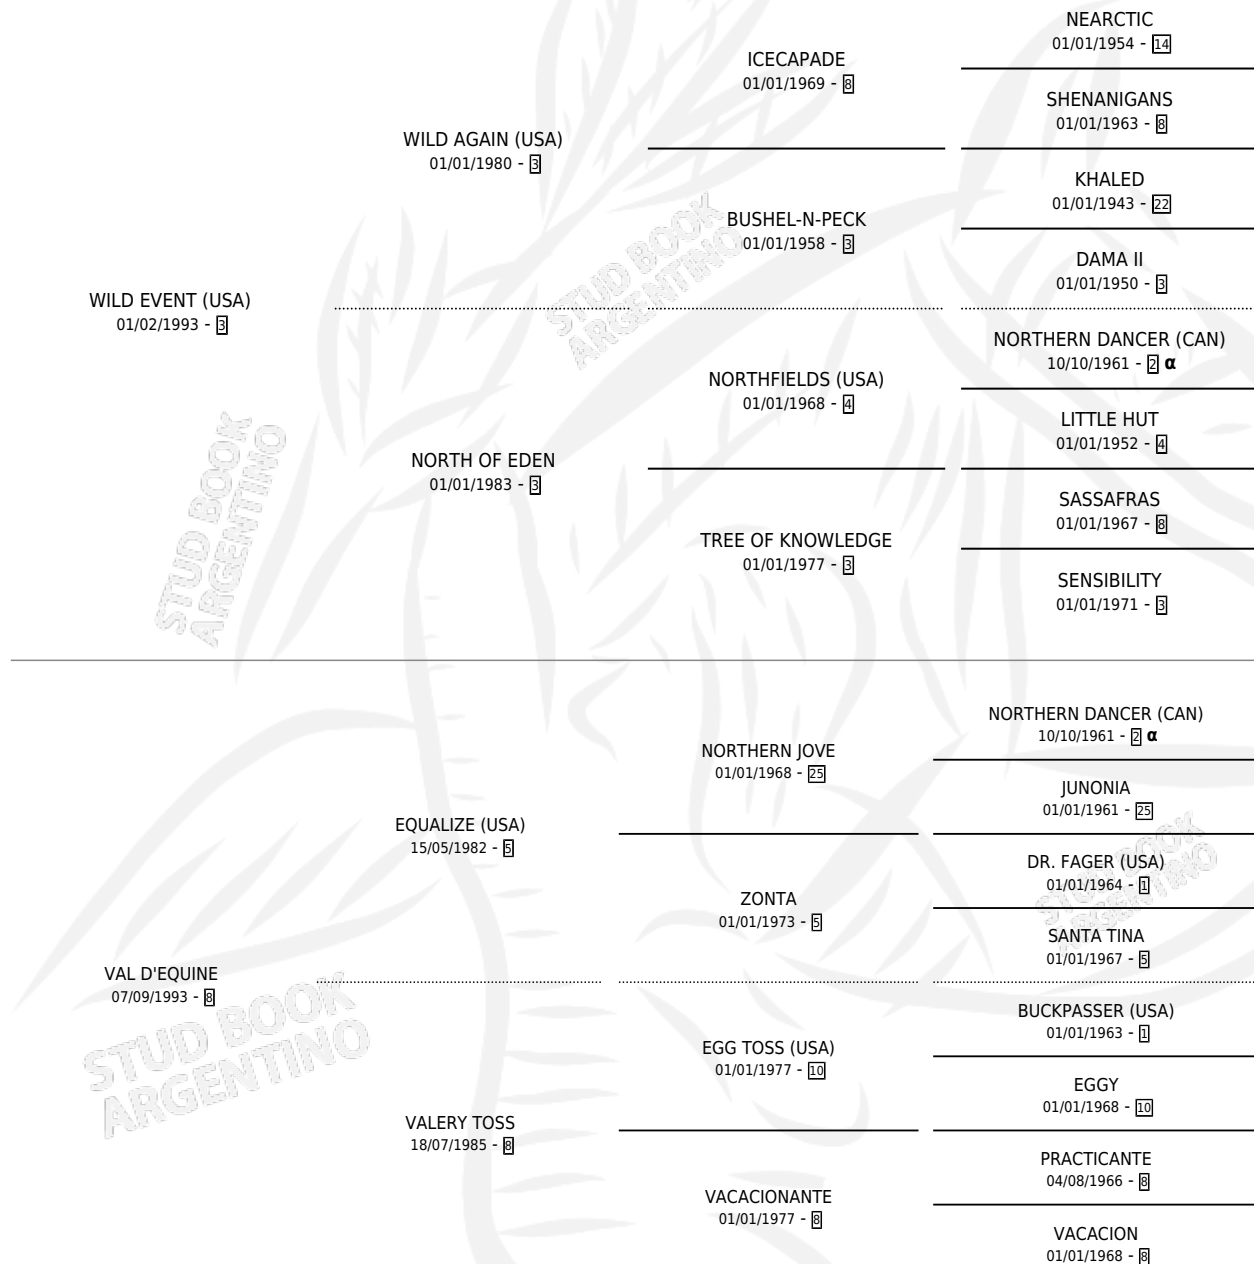

DRIVE IN (BRZ)

por WILD EVENT (USA) y VAL D'EQUINE por EQUALIZE (USA)

Brasil · Hembra · Zaino · SP · 01/01/2012
Familia · Volumen web

ESTADO

TIPIFICACIÓN SANGUÍNEA	X
TIPIFICACIÓN POR ADN	X
PASAPORTE	X
IDENTIFICACIÓN POR MICROCHIP	X
REPRODUCTOR	X

Lugar de nacimiento: Brasil
Criador: Extranjero

~

HIJOS

	MACHOS	HEMBRAS
1 NACIERON	0	1
1 CORRIERON	0	1
1 GANARON	0	1
1 GANADORES CL	1 GANADORES GR	0 GANADORES G1

PEDIGREE

INBREEDING : α