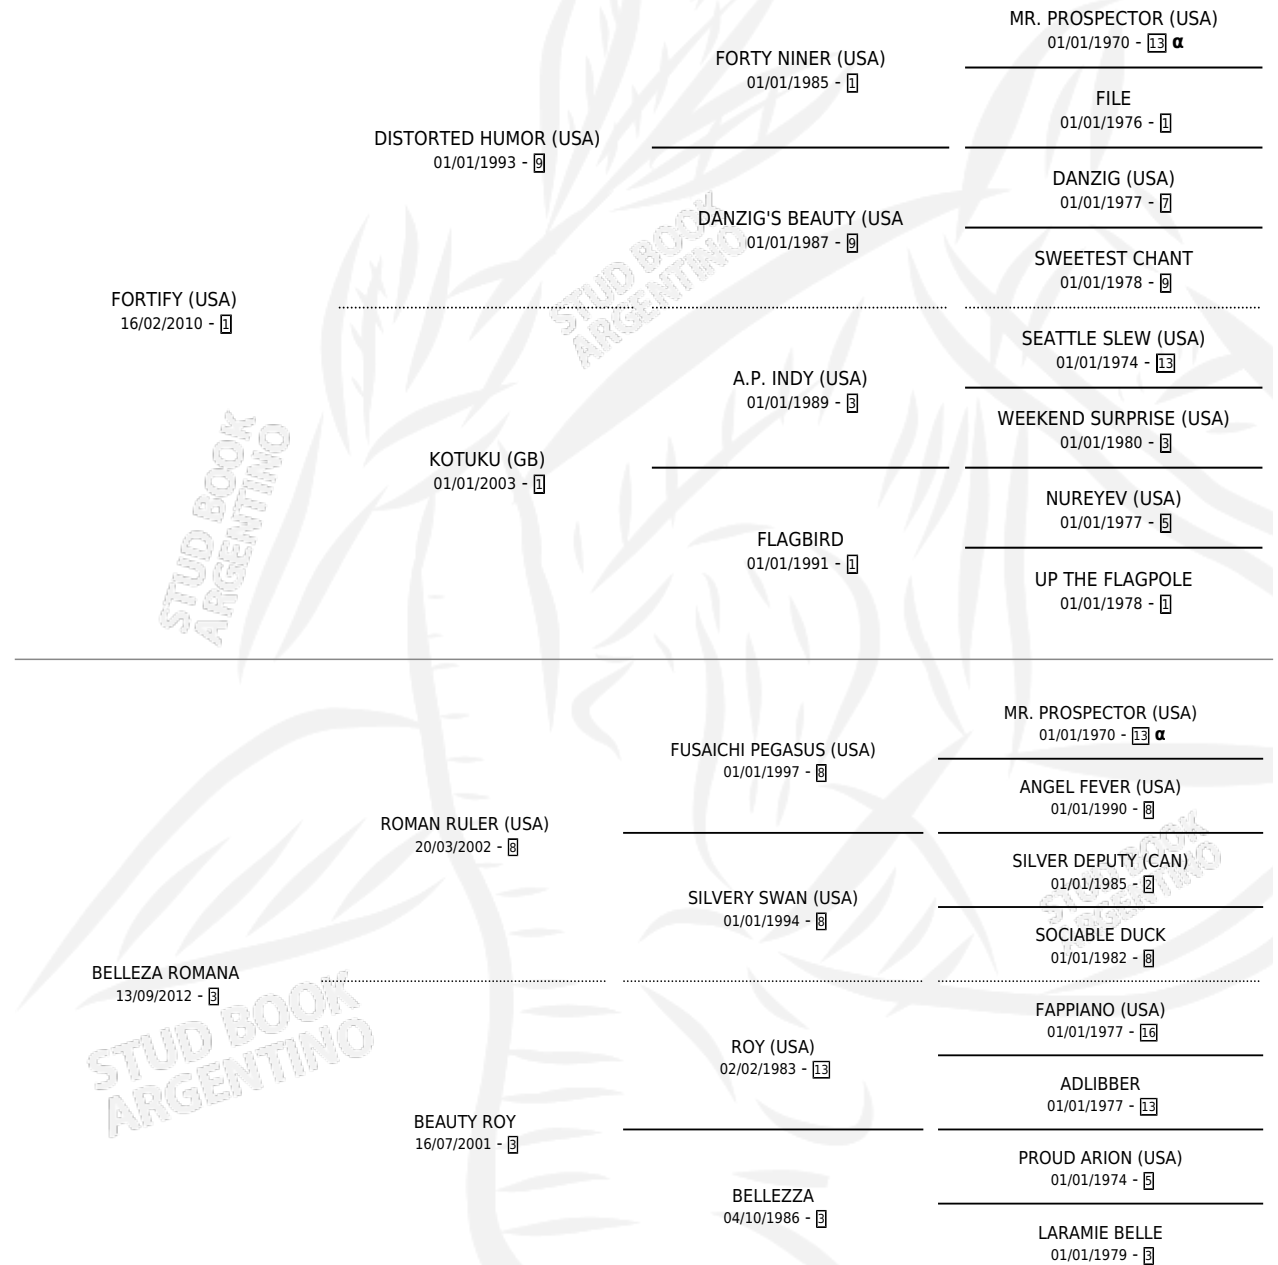

ROYAL BLISS

por FORTIFY (USA) y BELLEZA ROMANA por ROMAN RULER (USA)

Argentina · Hembra · Zaino Negro · SP · 25/09/2021
Familia 3-d · Volumen 44

ESTADO

TIPIFICACIÓN SANGUÍNEA	X
TIPIFICACIÓN POR ADN	✓
PASAPORTE	✓
IDENTIFICACIÓN POR MICROCHIP	✓
REPRODUCTOR	X

Lugar de nacimiento: Vacacion

Criador: Vacacion

PEDIGREE

INBREEDING : α

CAMPAÑA

Solo carreras oficiales de Argentina

POR EDAD

EDAD	CC	1°	2°	3°	4°	5°	NP	CLC	CLG	CLCG1	CLGG1	IMPORTE	GANANCIA / CC
2 AÑOS	1	0	0	0	0	1	0	0	0	0	0	\$105,000	\$105,000
3 AÑOS	3	0	0	0	0	0	3	0	0	0	0	\$240,000	\$80,000
4 AÑOS	4	1	0	0	0	1	2	0	0	0	0	\$3,710,000	\$927,500
TOTALES	8	1	0	0	0	2	5	0	0	0	0	\$4,055,000	\$506,875
%		12.5%	0.0%	0.0%	0.0%	25.0%	62.5%	0.0%	0.0%	0.0%	0.0%		

Ganadora en San Isidro - \$4,055,000, a los 4 años.

POR DISTANCIA

HIPODROMO	CC	1°	2°	3°	4°	5°	NP	CLC	CLG	CLCG1	CLGG1	IMPORTE
SAN ISIDRO	5	1	0	0	0	1	3	0	0	0	0	\$3,710,000
1200 MTS	3	1	0	0	0	1	1	0	0	0	0	\$3,610,000
1400 MTS	2	0	0	0	0	0	2	0	0	0	0	\$100,000
PALERMO	3	0	0	0	0	1	2	0	0	0	0	\$345,000
1200 MTS	1	0	0	0	0	0	1	0	0	0	0	\$120,000
1600 MTS	1	0	0	0	0	0	1	0	0	0	0	\$120,000
1400 MTS	1	0	0	0	0	1	0	0	0	0	0	\$105,000