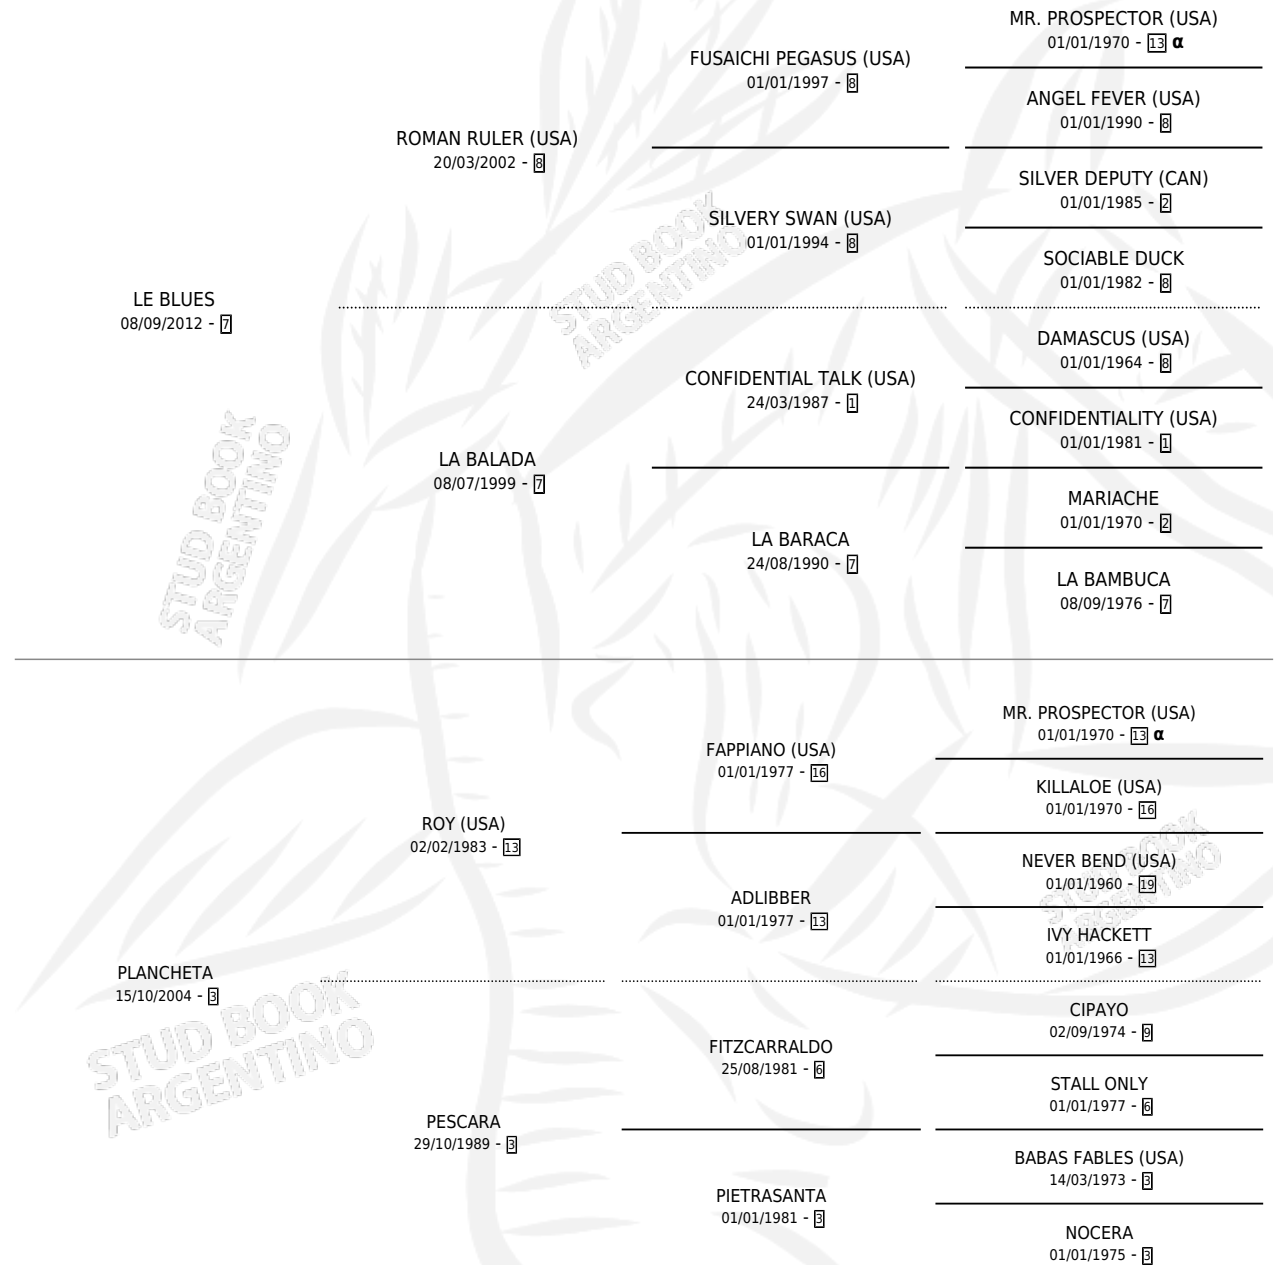

PAIROS

por **LE BLUES** y **PLANCHETA** por **ROY (USA)**

Argentina · Macho · Zaino · SP · 27/09/2021
Familia 3-b · Volumen 44

ESTADO

TIPIFICACIÓN SANGUÍNEA	X
TIPIFICACIÓN POR ADN	✓
PASAPORTE	✓
IDENTIFICACIÓN POR MICROCHIP	✓
REPRODUCTOR	X

Lugar de nacimiento: Vacacion

Criador: Vacacion

PEDIGREE

INBREEDING : α

CAMPAÑA

Solo carreras oficiales de Argentina

POR EDAD

EDAD	CC	1°	2°	3°	4°	5°	NP	CLC	CLG	CLCG1	CLGG1	IMPORTE	GANANCIA / CC
3 AÑOS	7	1	0	1	1	1	3	0	0	0	0	\$7,180,000	\$1,025,714
4 AÑOS	4	1	0	0	0	1	2	1	0	1	0	\$4,280,000	\$1,070,000
TOTALES	11	2	0	1	1	2	5	1	0	1	0	\$11,460,000	\$1,041,818
%		18.2%	0.0%	9.1%	9.1%	18.2%	45.5%	9.1%	0.0%	100%	0.0%		

Ganador de 2 carreras en San Isidro y Palermo - \$11,460,000, a los 3 y 4 años.

POR DISTANCIA

HIPODROMO	CC	1°	2°	3°	4°	5°	NP	CLC	CLG	CLCG1	CLGG1	IMPORTE
PALERMO	8	1	0	1	1	2	3	0	0	0	0	\$7,600,000
1000 MTS	4	0	0	0	1	1	2	0	0	0	0	\$1,230,000
1400 MTS	1	0	0	0	0	0	1	0	0	0	0	\$120,000
1200 MTS	3	1	0	1	0	1	0	0	0	0	0	\$6,250,000
SAN ISIDRO	3	1	0	0	0	0	2	1	0	1	0	\$3,860,000
1000 MTS	2	1	0	0	0	0	1	1	0	1	0	\$3,860,000
1200 MTS	1	0	0	0	0	0	1	0	0	0	0	\$0