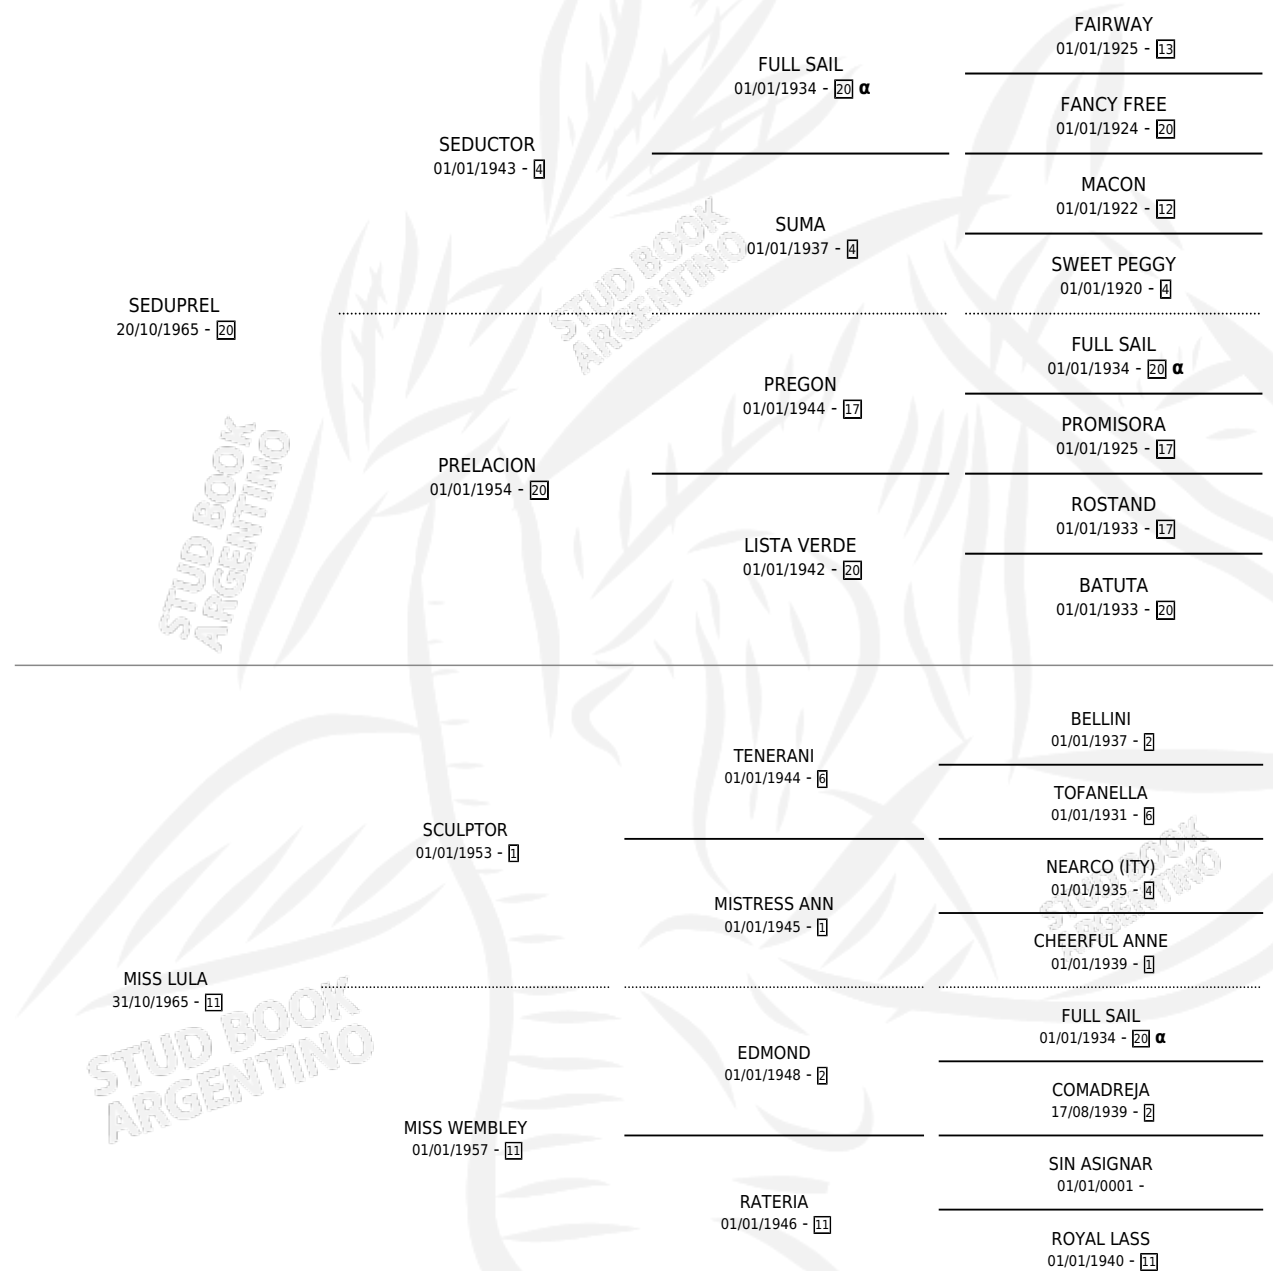

MISIL PREL

por **SEDUPREL** y **MISS LULA** por **SCULPTOR**

Argentina · Macho · Zaino · SP · 11/08/1978
Familia 11-d · Volumen 30

ESTADO

TIPIFICACIÓN SANGUÍNEA	X
TIPIFICACIÓN POR ADN	X
PASAPORTE	X
IDENTIFICACIÓN POR MICROCHIP	X
REPRODUCTOR	X

Lugar de nacimiento: Campo particular

Criador: Sin dato

PEDIGREE

INBREEDING : α

MISIL PREL

Datos oficiales del Stud Book Argentino

Documento generado el 03/05/2026

studbook.org.ar