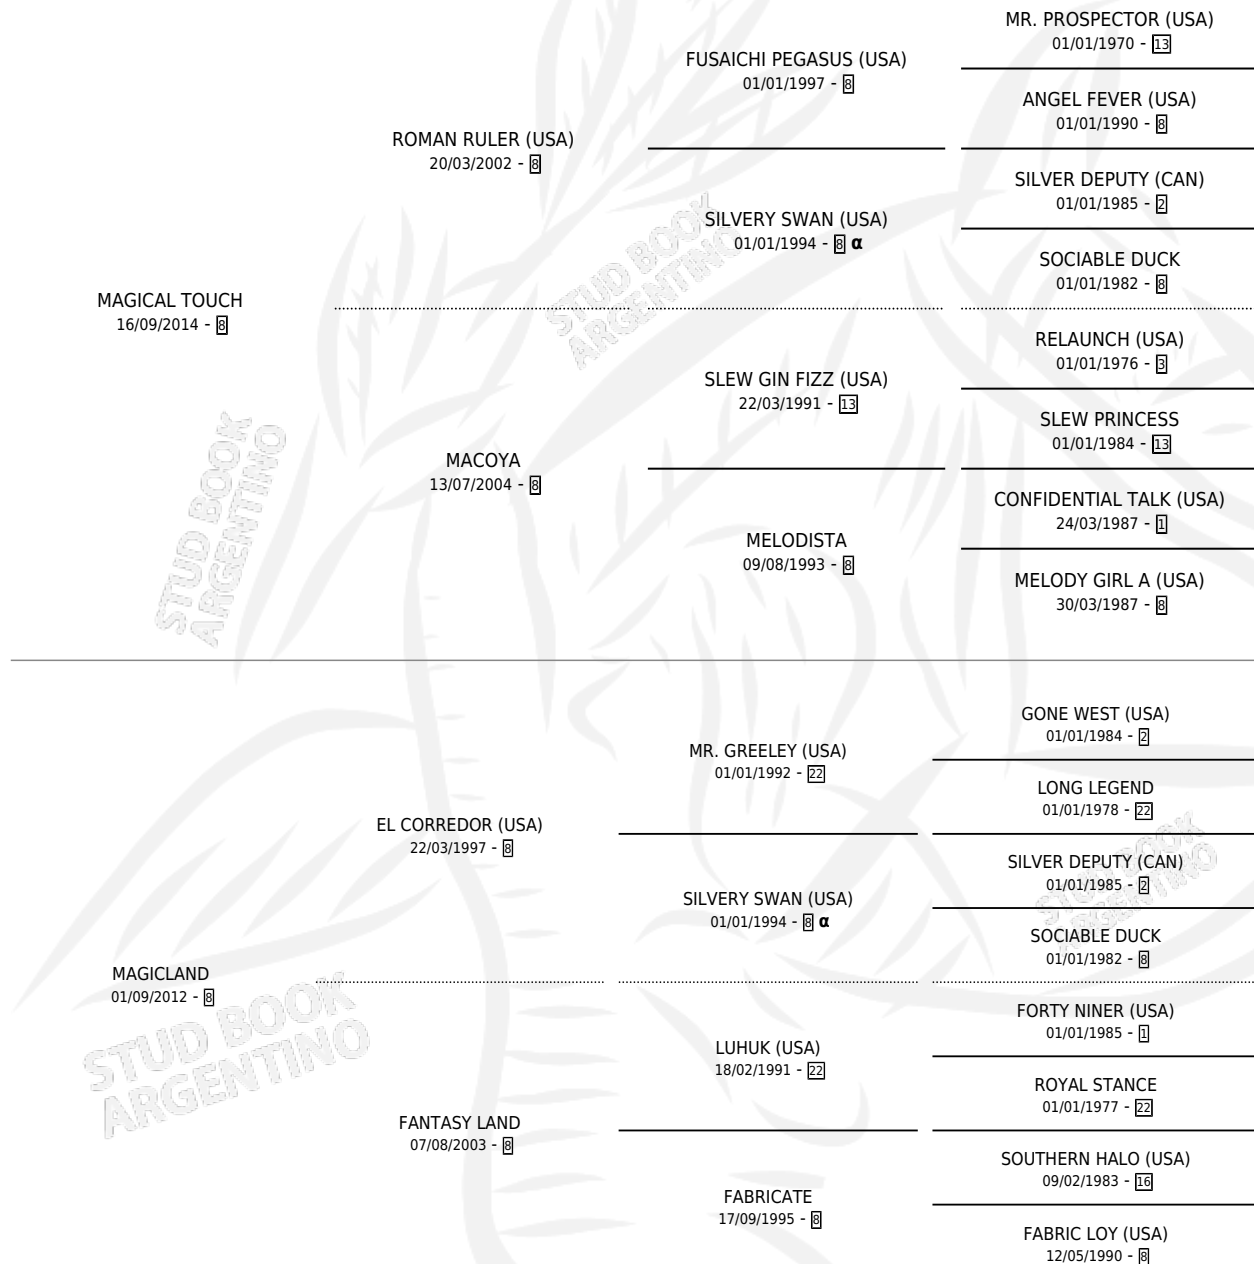

FOLCLORISTA

por **MAGICAL TOUCH** y **MAGICLAND** por **EL CORREDOR**
(USA)

Argentina · Hembra · Zaino · SP · 09/10/2021
Familia 8-c · Volumen 44

ESTADO

TIPIFICACIÓN SANGUÍNEA	X
TIPIFICACIÓN POR ADN	✓
PASAPORTE	✓
IDENTIFICACIÓN POR MICROCHIP	✓
REPRODUCTOR	X

Lugar de nacimiento: Bernagi
Criador: Bernagi

PEDIGREE

INBREEDING : α

CAMPAÑA

Solo carreras oficiales de Argentina

POR EDAD

EDAD	CC	1°	2°	3°	4°	5°	NP	CLC	CLG	CLCG1	CLGG1	IMPORTE	GANANCIA / CC
2 AÑOS	3	0	0	2	0	0	1	0	0	0	0	\$1,260,000	\$420,000
3 AÑOS	4	1	0	0	0	0	3	1	0	0	0	\$4,032,500	\$1,008,125
TOTALES	7	1	0	2	0	0	4	1	0	0	0	\$5,292,500	\$756,071
%		14.3%	0.0%	28.6%	0.0%	0.0%	57.1%	14.3%	0.0%	0.0%	0.0%		

Ganadora en Palermo - \$5,292,500, a los 3 años.

POR DISTANCIA

HIPODROMO	CC	1°	2°	3°	4°	5°	NP	CLC	CLG	CLCG1	CLGG1	IMPORTE
PALERMO	6	1	0	2	0	0	3	0	0	0	0	\$4,960,000
1200 MTS	3	1	0	0	0	0	2	0	0	0	0	\$3,700,000
1000 MTS	3	0	0	2	0	0	1	0	0	0	0	\$1,260,000
SAN ISIDRO	1	0	0	0	0	0	1	0	0	0	0	\$332,500
1400 MTS	1	0	0	0	0	0	1	0	0	0	0	\$332,500