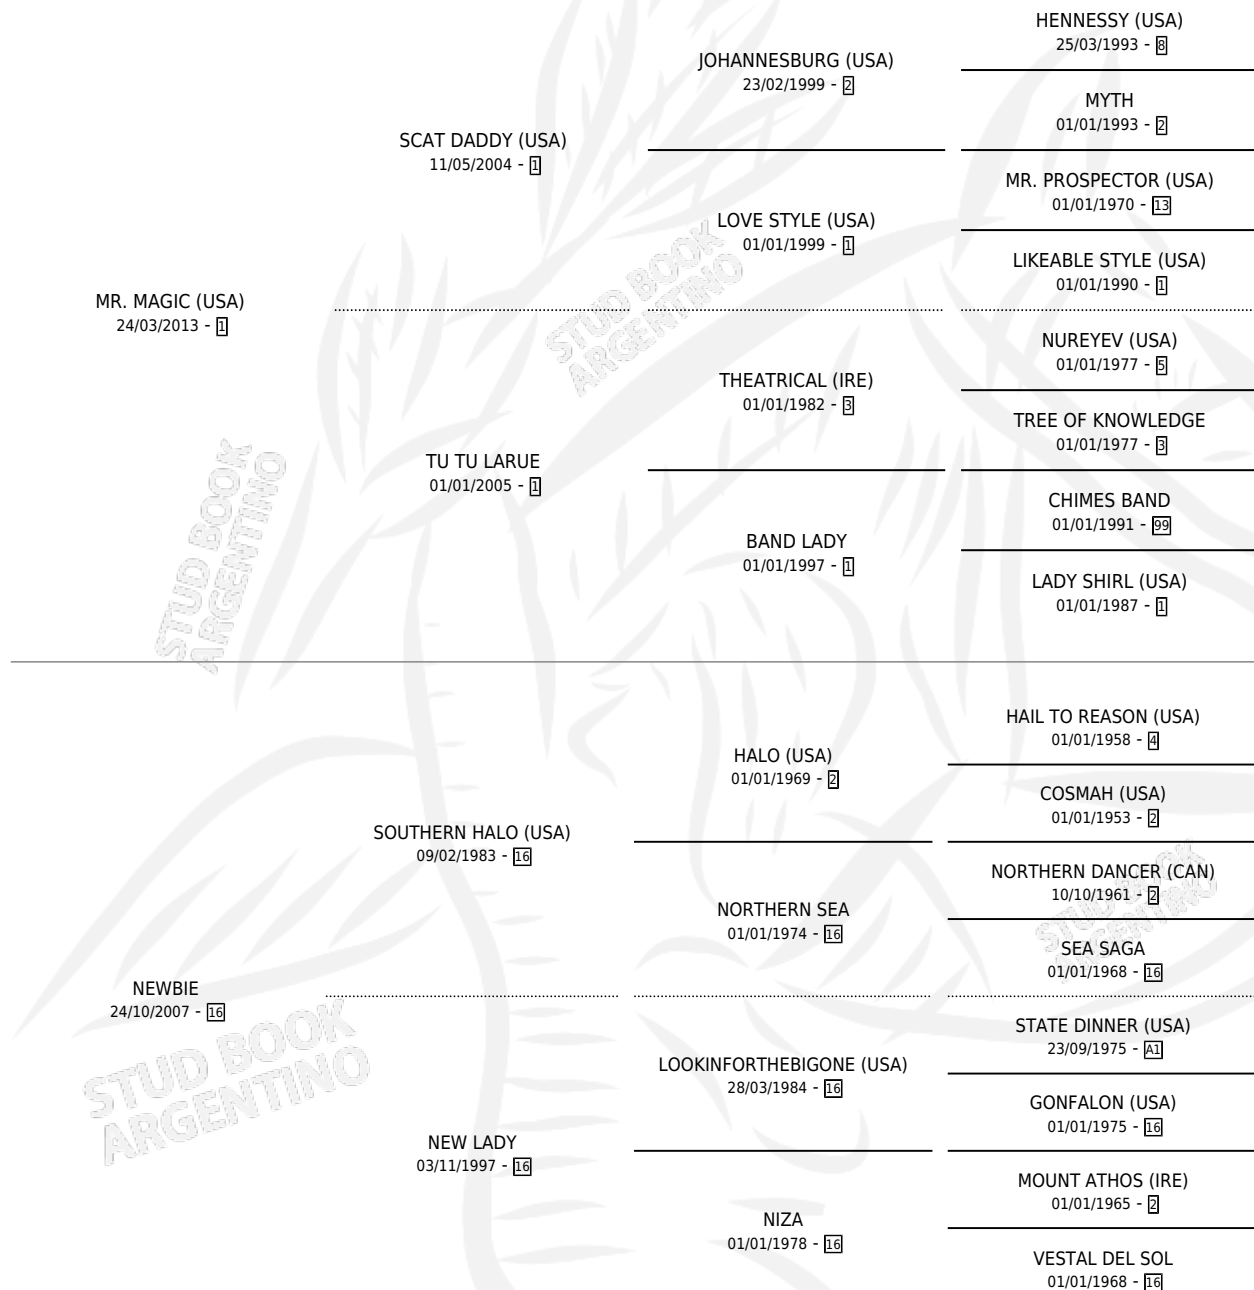

NEW NACHI

por **MR. MAGIC (USA)** y **NEWBIE** por **SOUTHERN HALO (USA)**

Argentina · Hembra · Alazan · SP · 02/10/2021
Familia 16-e · Volumen 44

ESTADO

TIPIFICACIÓN SANGUÍNEA	X
TIPIFICACIÓN POR ADN	X
PASAPORTE	X
IDENTIFICACIÓN POR MICROCHIP	X
REPRODUCTOR	X

Lugar de nacimiento: Bernagi

Criador: Bernagi

PEDIGREE

NEW NACHI

Datos oficiales del Stud Book Argentino

Documento generado el 06/05/2026

studbook.org.ar