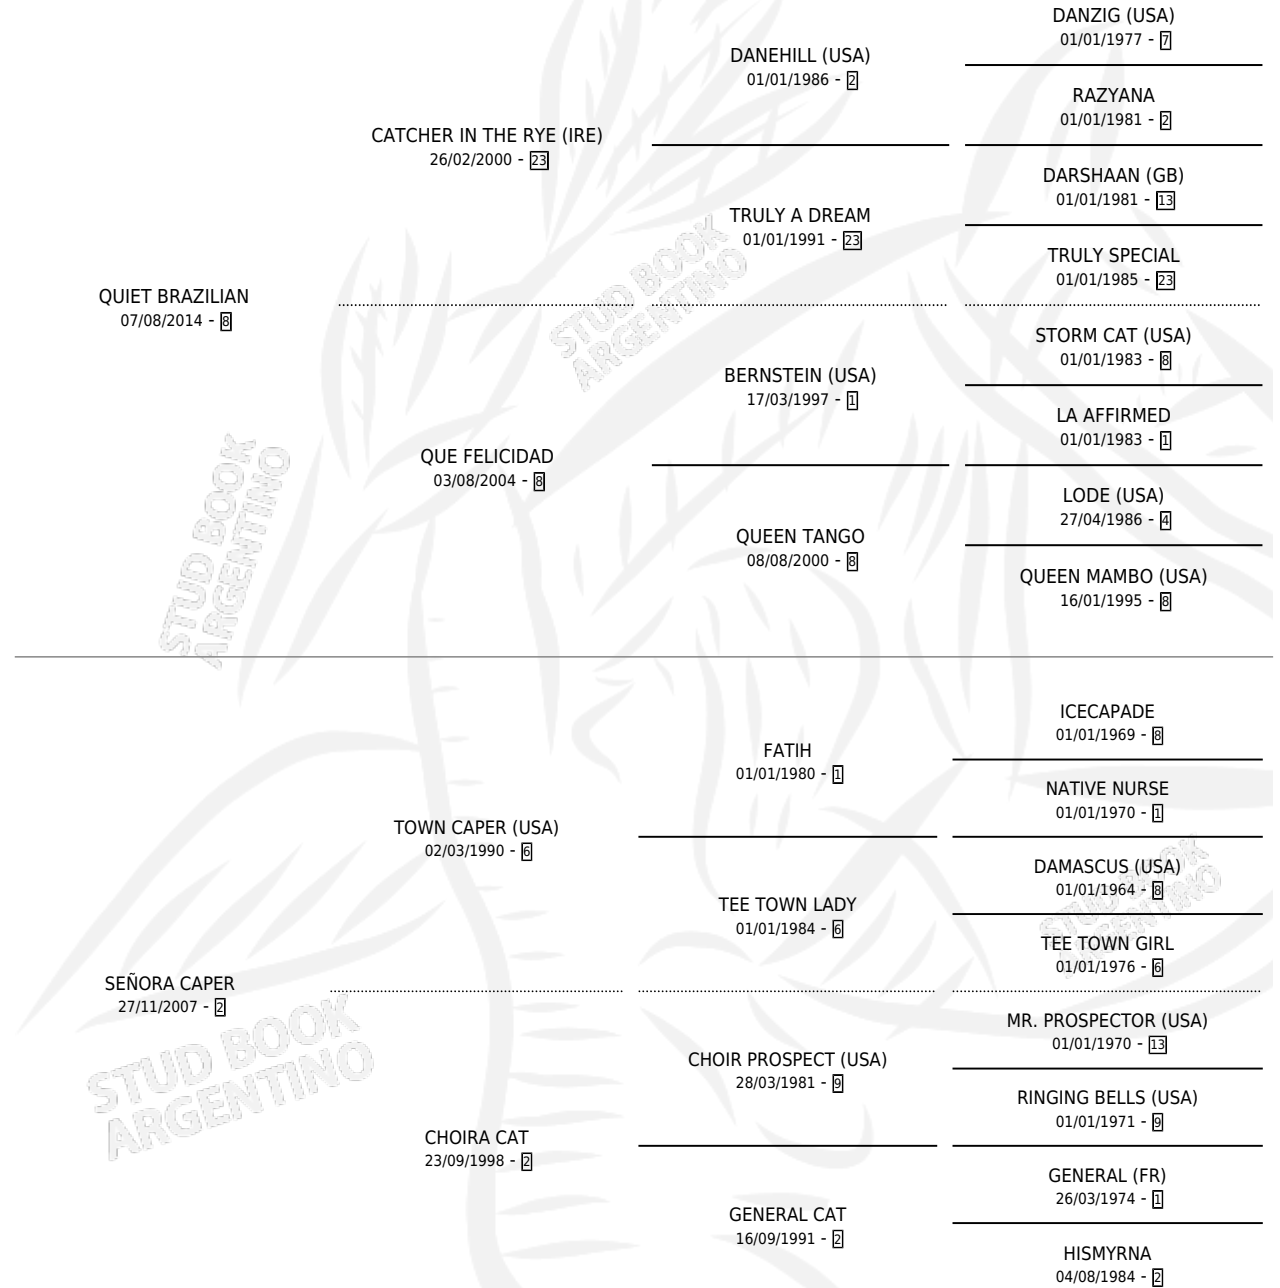

SEÑOR CAMPESINO

por QUIET BRAZILIAN y SEÑORA CAPER por TOWN
CAPER (USA)

Argentina · Macho · Zaino · SP · 30/09/2021
Familia 2-f · Volumen 44

ESTADO

TIPIFICACIÓN SANGUÍNEA	X
TIPIFICACIÓN POR ADN	X
PASAPORTE	X
IDENTIFICACIÓN POR MICROCHIP	X
REPRODUCTOR	X

Lugar de nacimiento: El Malon
Criador: Ovando Ruben

PEDIGREE

SEÑOR CAMPESINO

Datos oficiales del Stud Book Argentino

Documento generado el 11/05/2026

studbook.org.ar