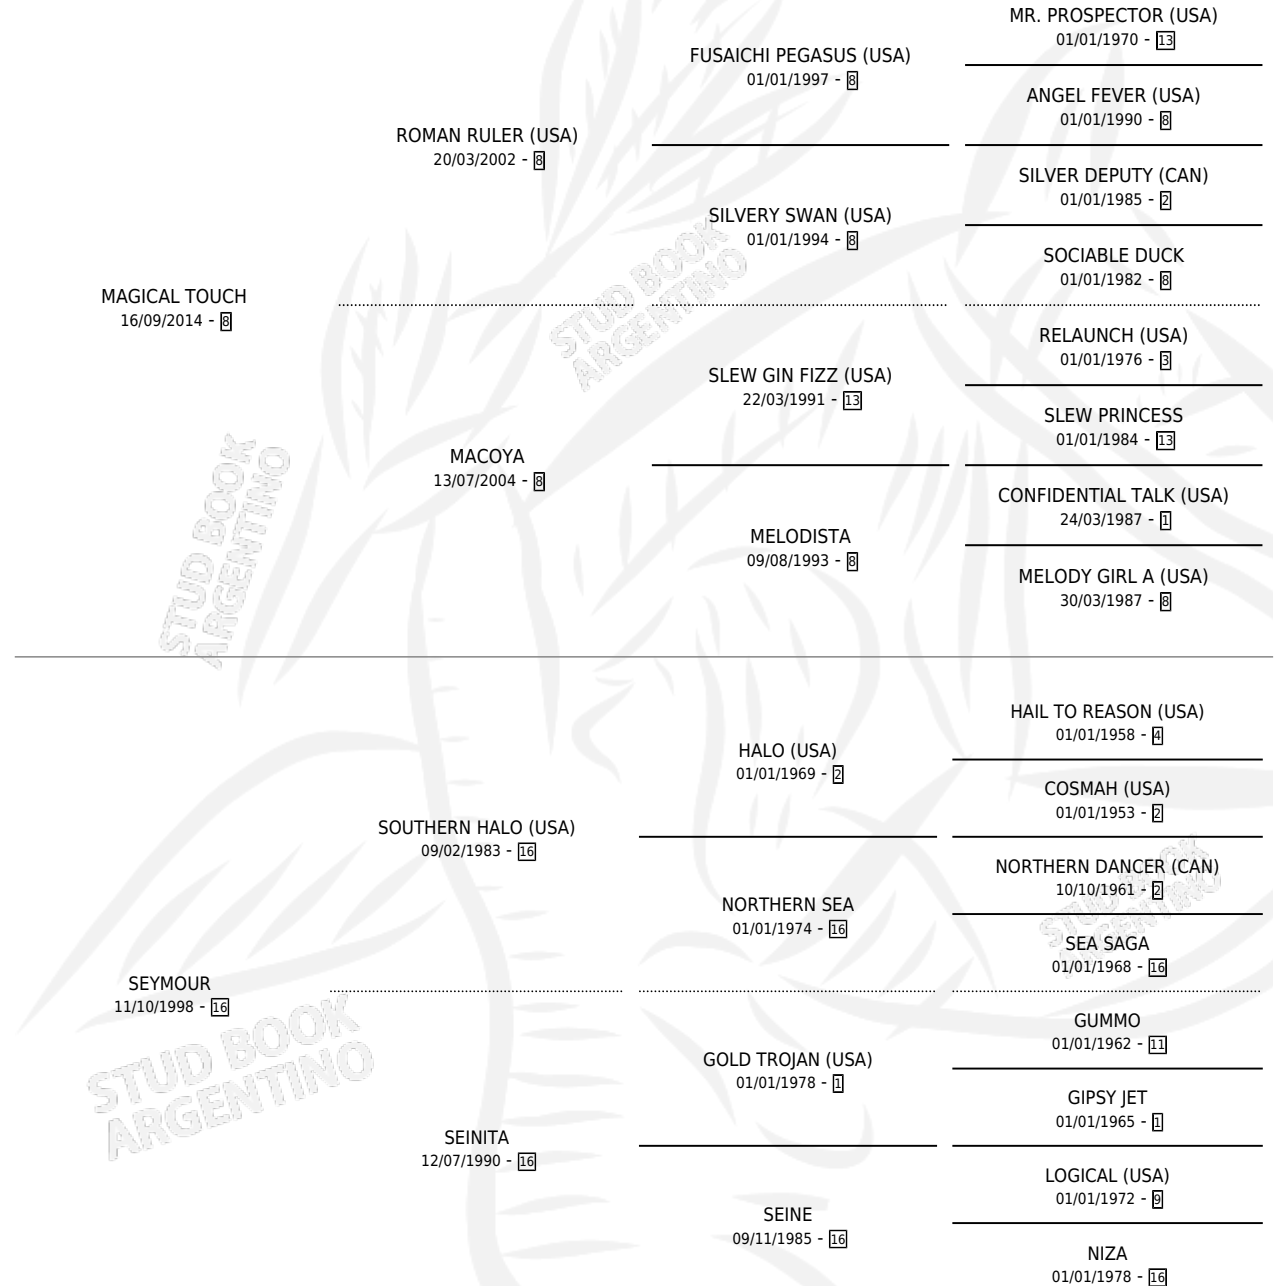

SERE MAGICA

por **MAGICAL TOUCH** y **SEYMOUR** por **SOUTHERN HALO (USA)**

Argentina · Hembra · Tordillo · SP · 27/10/2021
Familia 16-e · Volumen 44

ESTADO

TIPIFICACIÓN SANGUÍNEA	X
TIPIFICACIÓN POR ADN	✓
PASAPORTE	X
IDENTIFICACIÓN POR MICROCHIP	✓
REPRODUCTOR	X

Lugar de nacimiento: Iluminada
Criador: Berreta Adolfo Cesar

PEDIGREE

SERE MAGICA

Datos oficiales del Stud Book Argentino

Documento generado el 11/05/2026

studbook.org.ar