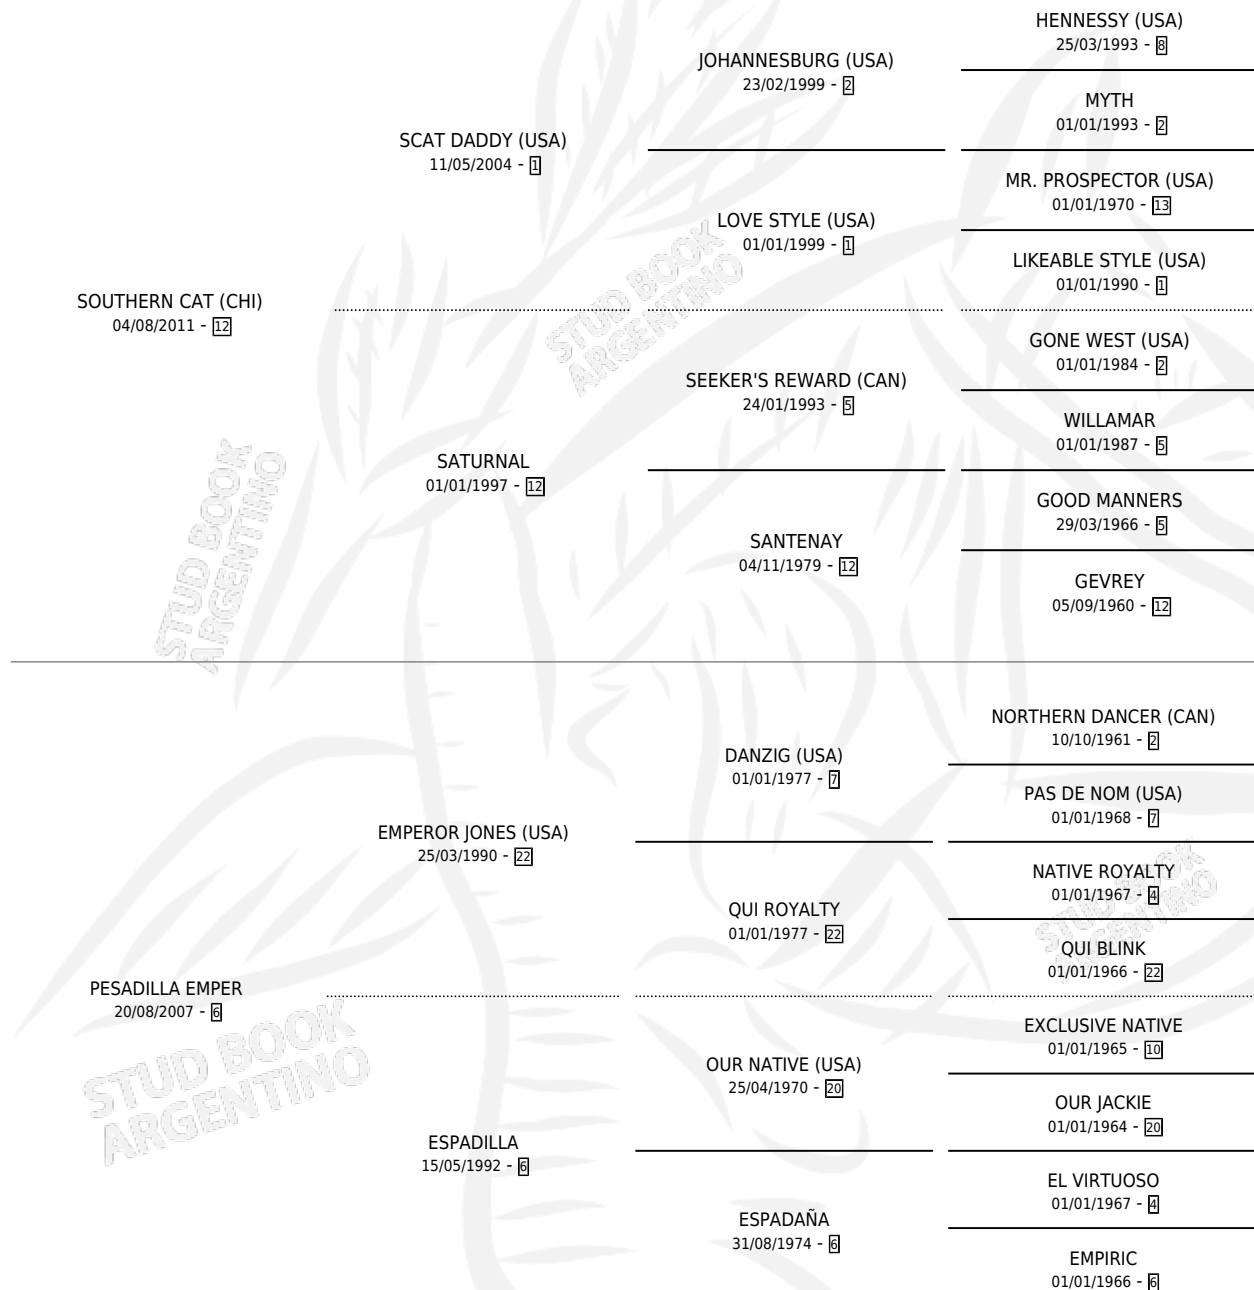

FREDY SPROUT

por SOUTHERN CAT (CHI) y PESADILLA EMPER por
EMPEROR JONES (USA)

Argentina · Macho · Alazan · SP · 06/11/2021
Familia · Volumen 44

ESTADO

TIPIFICACIÓN SANGUÍNEA	X
TIPIFICACIÓN POR ADN	✓
PASAPORTE	✓
IDENTIFICACIÓN POR MICROCHIP	✓
REPRODUCTOR	X

Lugar de nacimiento: Los Retoños

Criador: Los Retoños

PEDIGREE

CAMPAÑA

Solo carreras oficiales de Argentina

POR EDAD

EDAD	CC	1°	2°	3°	4°	5°	NP	CLC	CLG	CLCG1	CLGG1	IMPORTE	GANANCIA / CC
4 AÑOS	7	0	0	0	1	1	5	0	0	0	0	\$1,293,000	\$184,714
TOTALES	7	0	0	0	1	1	5	0	0	0	0	\$1,293,000	\$184,714
%		0.0%	0.0%	0.0%	14.3%	14.3%	71.4%	0.0%	0.0%	0.0%	0.0%		