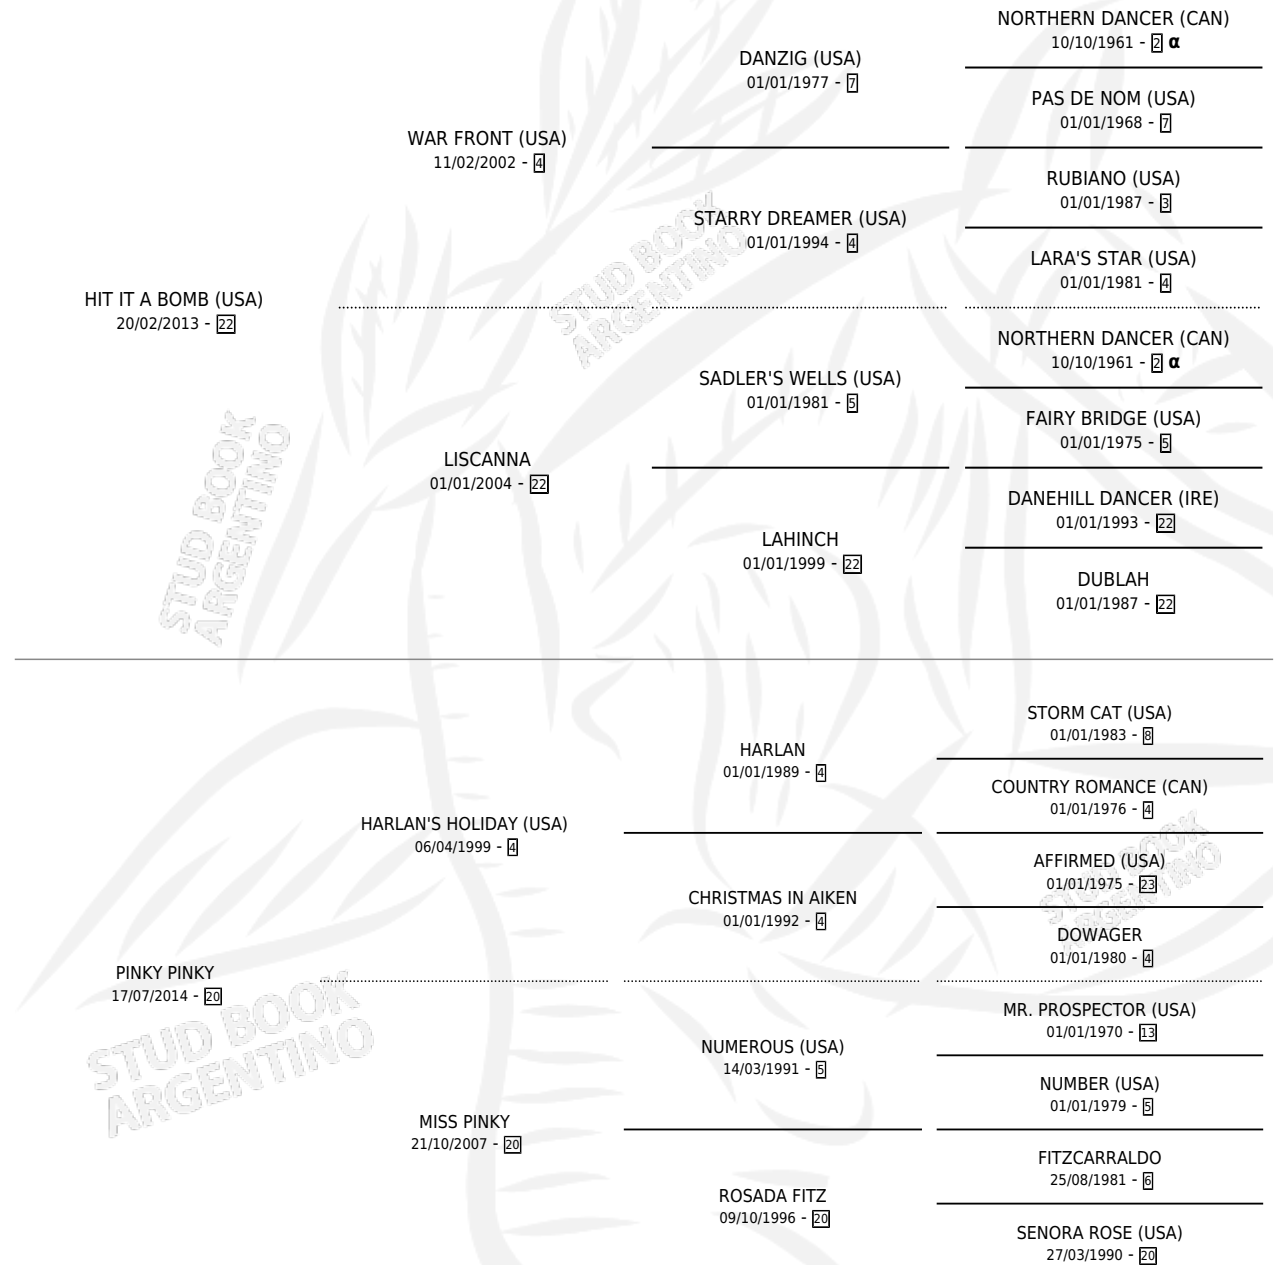

PINKY PINKY HIT

por HIT IT A BOMB (USA) y PINKY PINKY por HARLAN'S HOLIDAY (USA)

Argentina · Hembra · Zaino · SP · 31/10/2021
Familia 20-c · Volumen 44

ESTADO

TIPIFICACIÓN SANGUÍNEA	X
TIPIFICACIÓN POR ADN	✓
PASAPORTE	✓
IDENTIFICACIÓN POR MICROCHIP	✓
REPRODUCTOR	X

Lugar de nacimiento: Firmamento

Criador: Firmamento

PEDIGREE

INBREEDING : α

PINKY PINKY HIT

Datos oficiales del Stud Book Argentino

Documento generado el 12/05/2026

studbook.org.ar