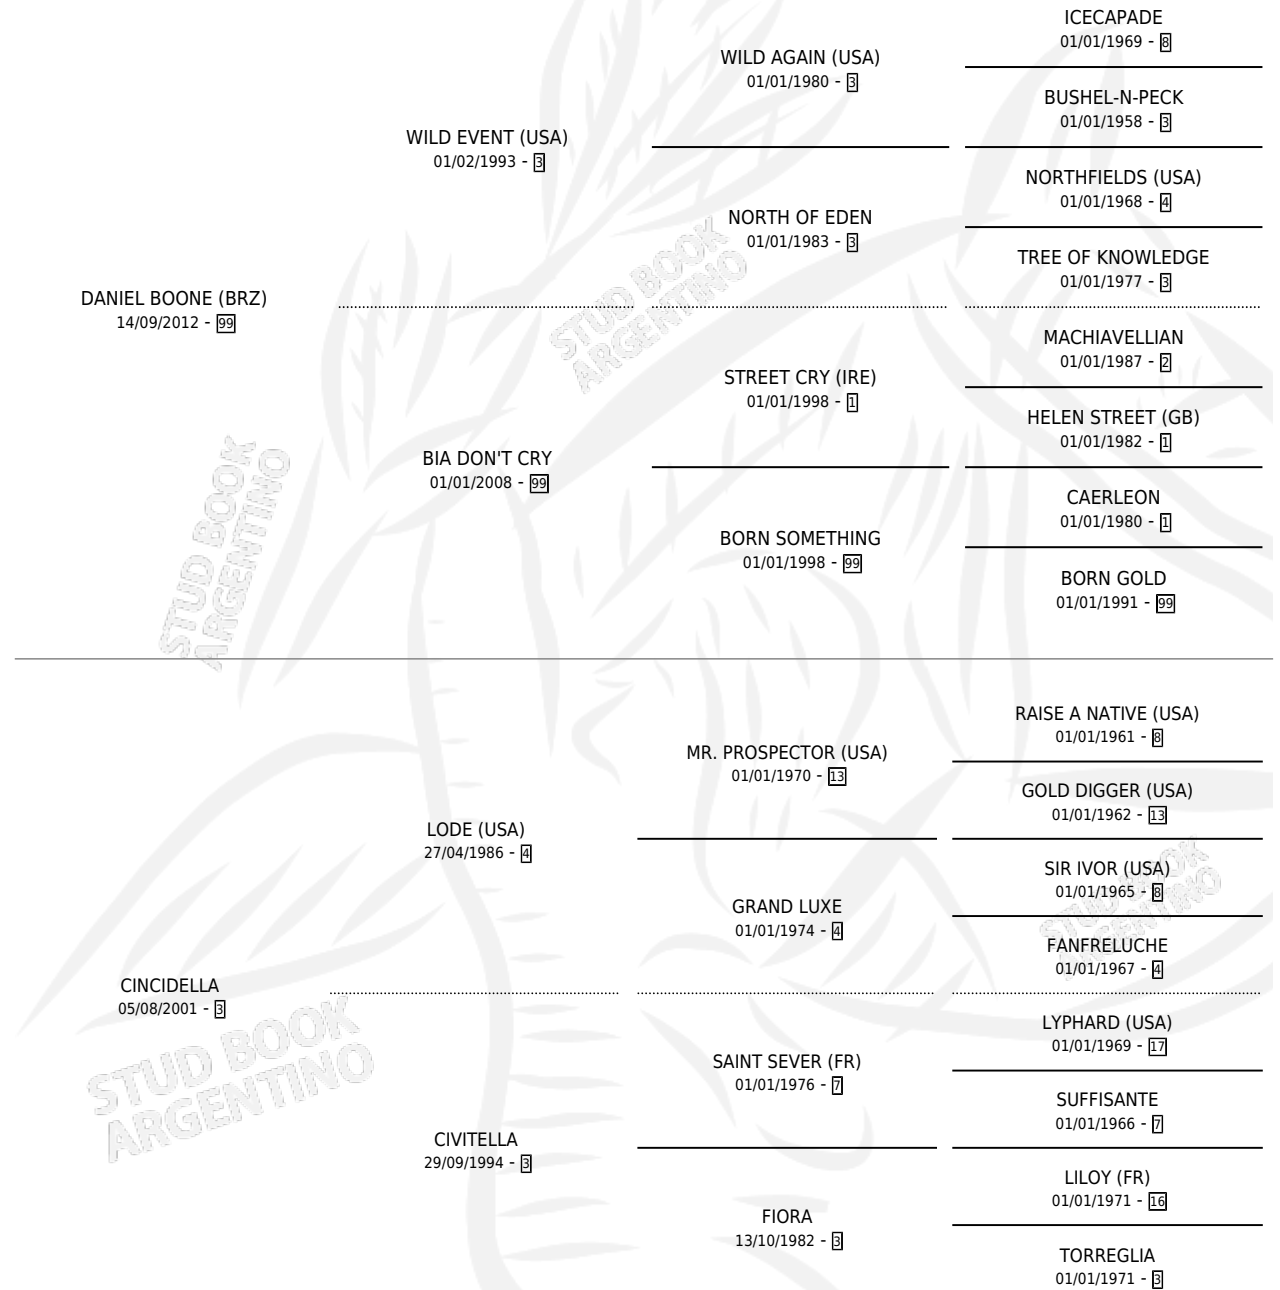

CTESIFONTE

por DANIEL BOONE (BRZ) y CINCIDELLA por LODE (USA)

Argentina · Macho · Zaino · SP · 30/09/2021
Familia 3-b · Volumen 44

ESTADO

TIPIFICACIÓN SANGUÍNEA	X
TIPIFICACIÓN POR ADN	✓
PASAPORTE	✓
IDENTIFICACIÓN POR MICROCHIP	✓
REPRODUCTOR	X

Lugar de nacimiento: Santa Maria De Araras

Criador: Santa Maria De Araras

PEDIGREE

CAMPAÑA

Solo carreras oficiales de Argentina

POR EDAD

EDAD	CC	1°	2°	3°	4°	5°	NP	CLC	CLG	CLCG1	CLGG1	IMPORTE	GANANCIA / CC
3 AÑOS	1	0	0	0	0	0	1	0	0	0	0	\$120,000	\$120,000
4 AÑOS	6	1	1	1	0	1	2	0	0	0	0	\$5,547,000	\$924,500
TOTALES	7	1	1	1	0	1	3	0	0	0	0	\$5,667,000	\$809,571
%		14.3%	14.3%	14.3%	0.0%	14.3%	42.9%	0.0%	0.0%	0.0%	0.0%		