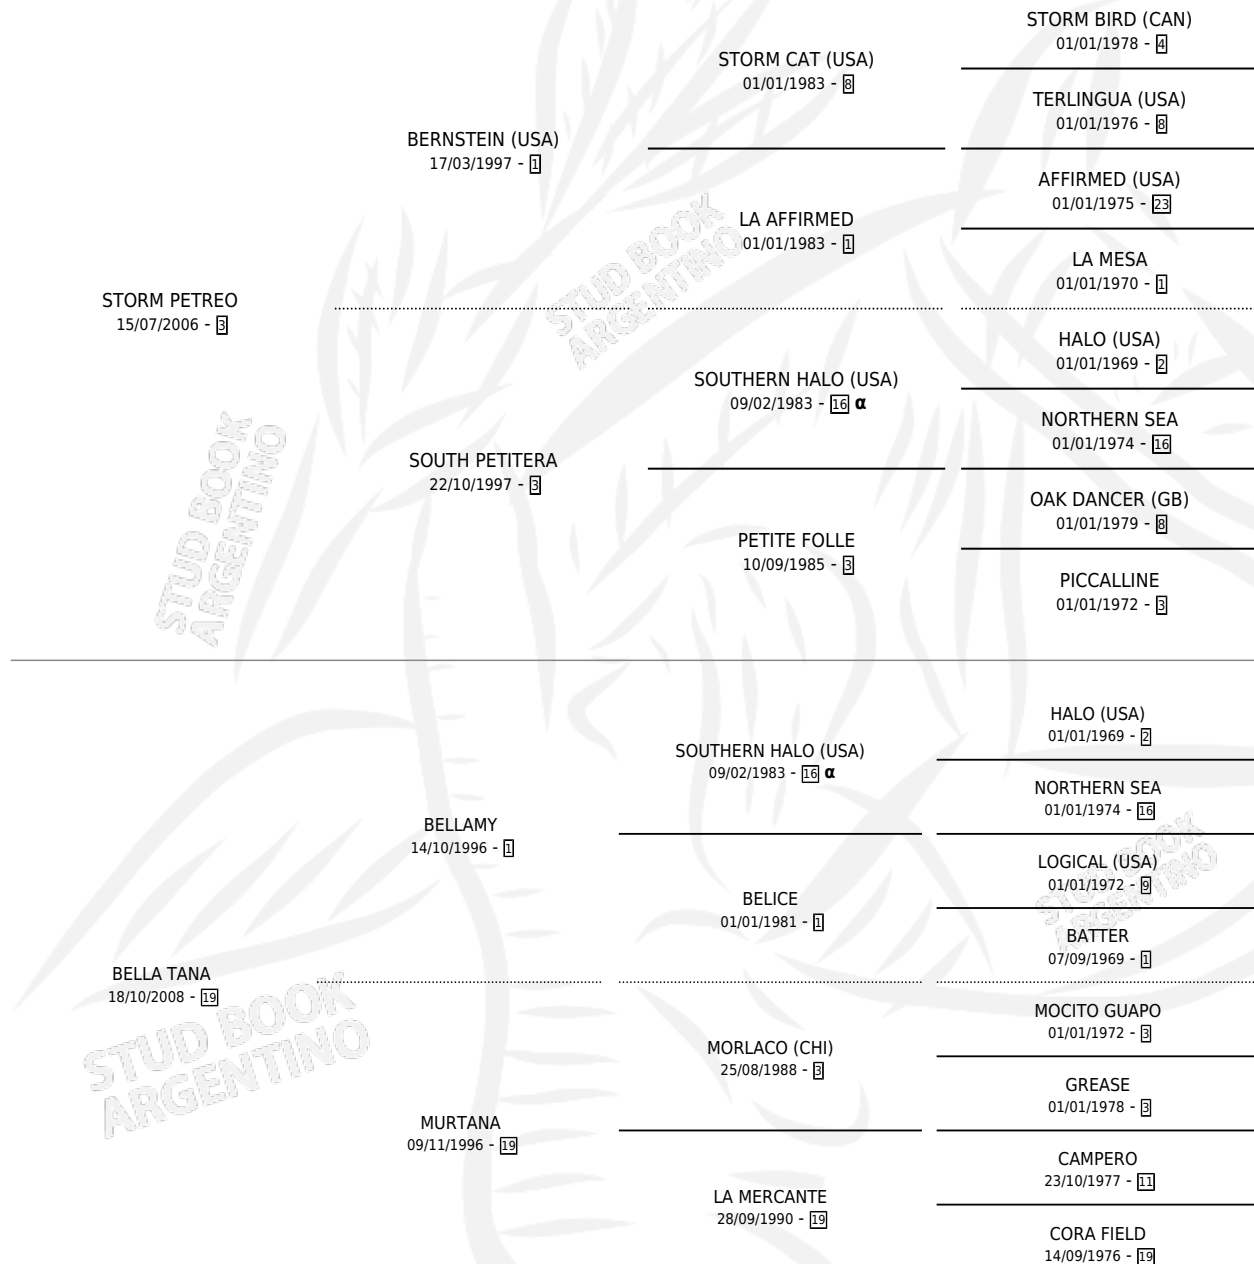

LLA JUVENTUS

por **STORM PETREO** y **BELLA TANA** por **BELLAMY**

Argentina · Hembra · Zaino Colorado · SP · 05/10/2020
Familia 19-b · Volumen 44

ESTADO

TIPIFICACIÓN SANGUÍNEA	X
TIPIFICACIÓN POR ADN	✓
PASAPORTE	X
IDENTIFICACIÓN POR MICROCHIP	✓
REPRODUCTOR	X

Lugar de nacimiento: Malin

Criador: Malin

PEDIGREE

INBREEDING : α

LLA JUVENTUS

Datos oficiales del Stud Book Argentino

Documento generado el 14/05/2026

studbook.org.ar