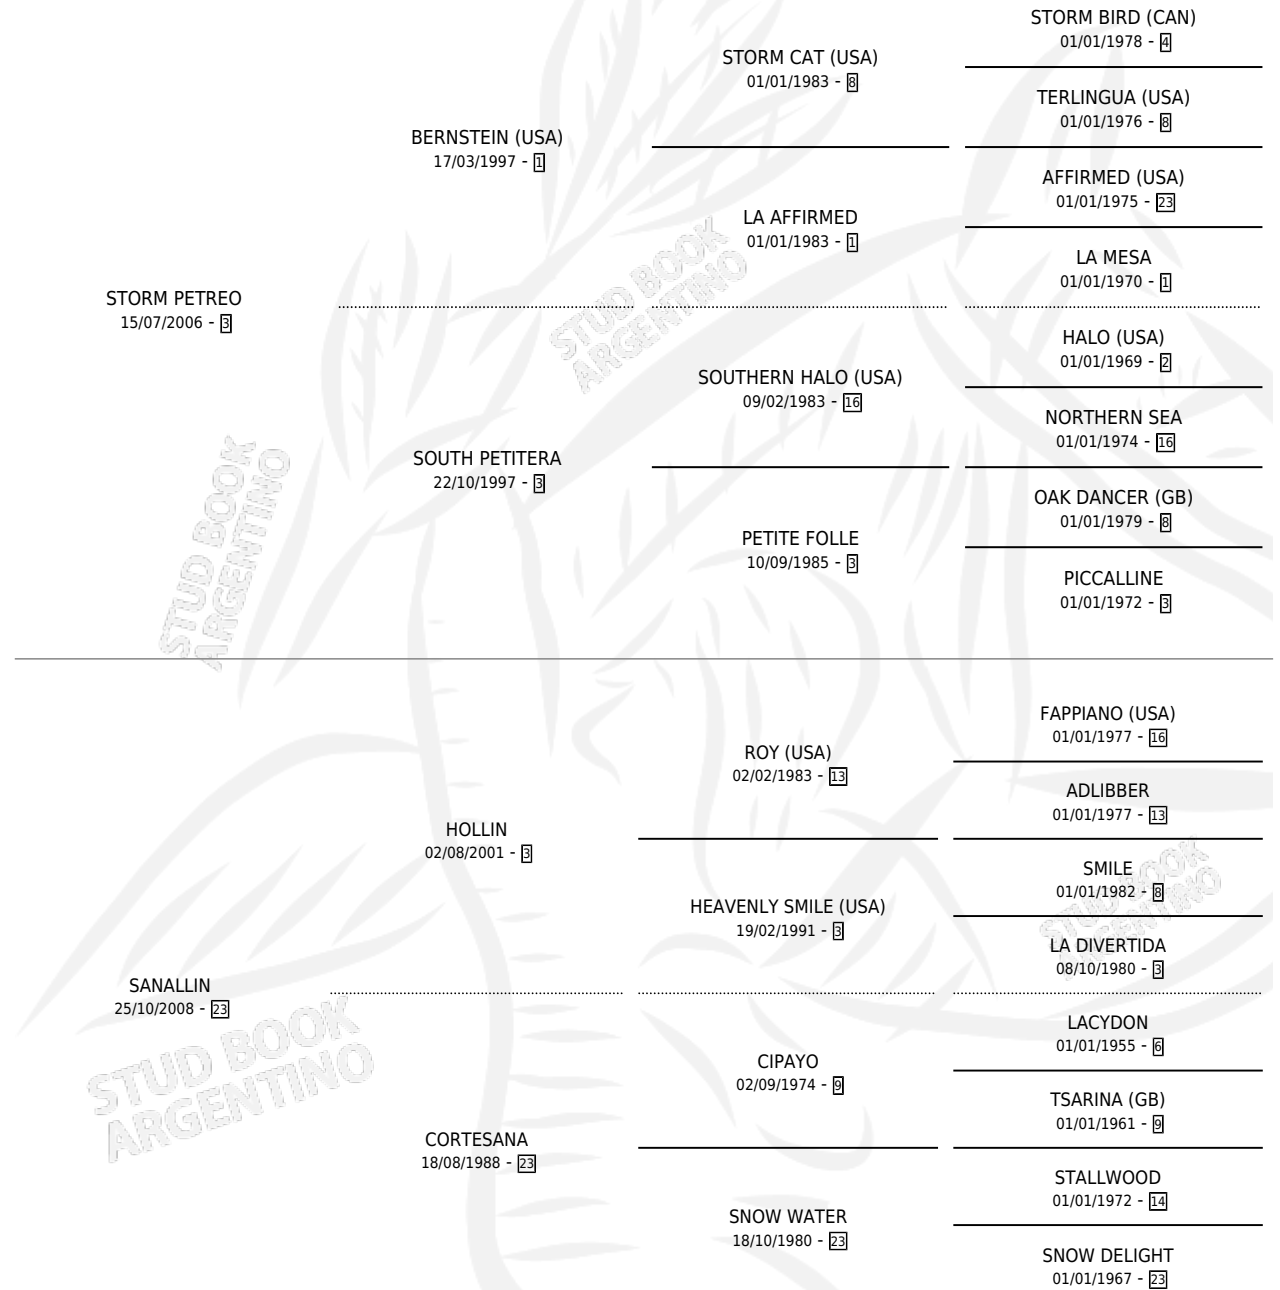

PETREOLLIN

por **STORM PETREO** y **SANALLIN** por **HOLLIN**

Argentina · Macho · Zaino Negro · SP · 26/09/2020
Familia 23-a · Volumen 44

ESTADO

TIPIFICACIÓN SANGUÍNEA	X
TIPIFICACIÓN POR ADN	✓
PASAPORTE	✓
IDENTIFICACIÓN POR MICROCHIP	✓
REPRODUCTOR	X

Lugar de nacimiento: Malin

Criador: El Rancho

PEDIGREE

PETREOLLIN

Datos oficiales del Stud Book Argentino

Documento generado el 11/05/2026

studbook.org.ar