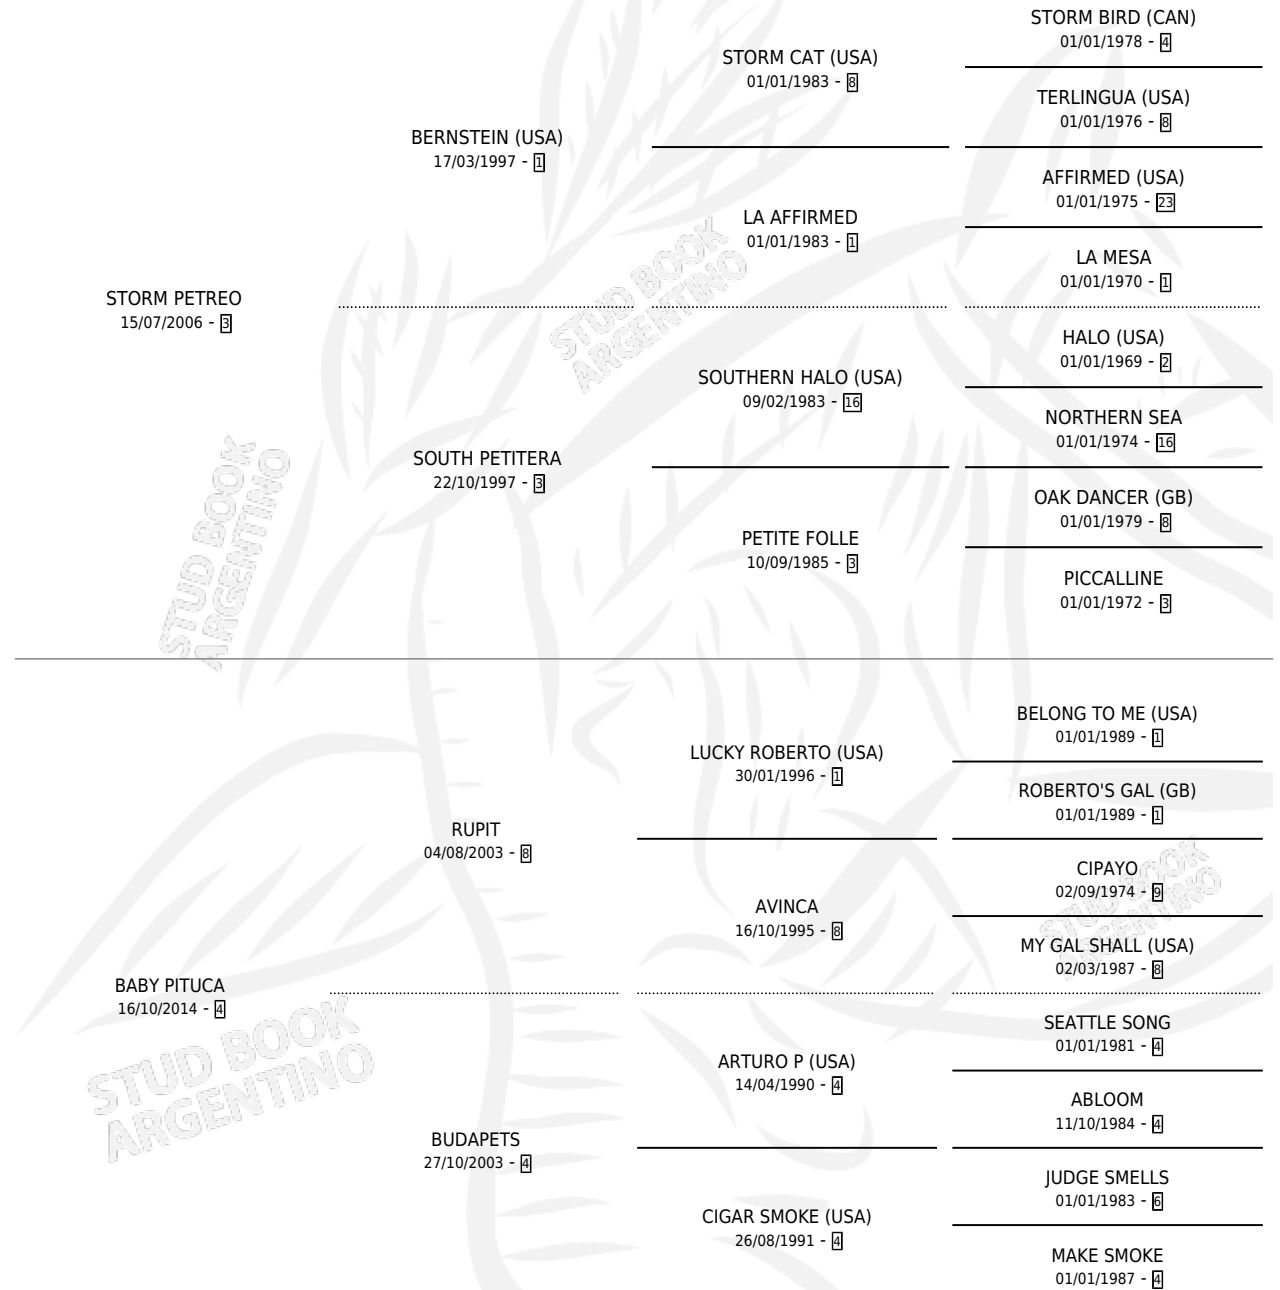

STORM PITUCO

por **STORM PETREO** y **BABY PITUCA** por **RUPIT**

Argentina · Macho · Zaino Colorado · SP · 05/11/2020
Familia 4-f · Volumen 44

ESTADO

TIPIFICACIÓN SANGUÍNEA	X
TIPIFICACIÓN POR ADN	✓
PASAPORTE	✓
IDENTIFICACIÓN POR MICROCHIP	✓
REPRODUCTOR	X

Lugar de nacimiento: Malin

Criador: Homann Gustavo Rodolfo

PEDIGREE

CAMPAÑA

Solo carreras oficiales de Argentina

POR EDAD

EDAD	CC	1°	2°	3°	4°	5°	NP	CLC	CLG	CLCG1	CLGG1	IMPORTE	GANANCIA / CC
3 AÑOS	4	0	0	0	0	1	3	0	0	0	0	\$173,500	\$43,375
4 AÑOS	1	0	0	0	0	0	1	0	0	0	0	\$0	\$0
5 AÑOS	6	0	0	0	0	2	4	0	0	0	0	\$740,350	\$123,392
TOTALES	11	0	0	0	0	3	8	0	0	0	0	\$913,850	\$83,077
%		0.0%	0.0%	0.0%	0.0%	27.3%	72.7%	0.0%	0.0%	0.0%	0.0%		