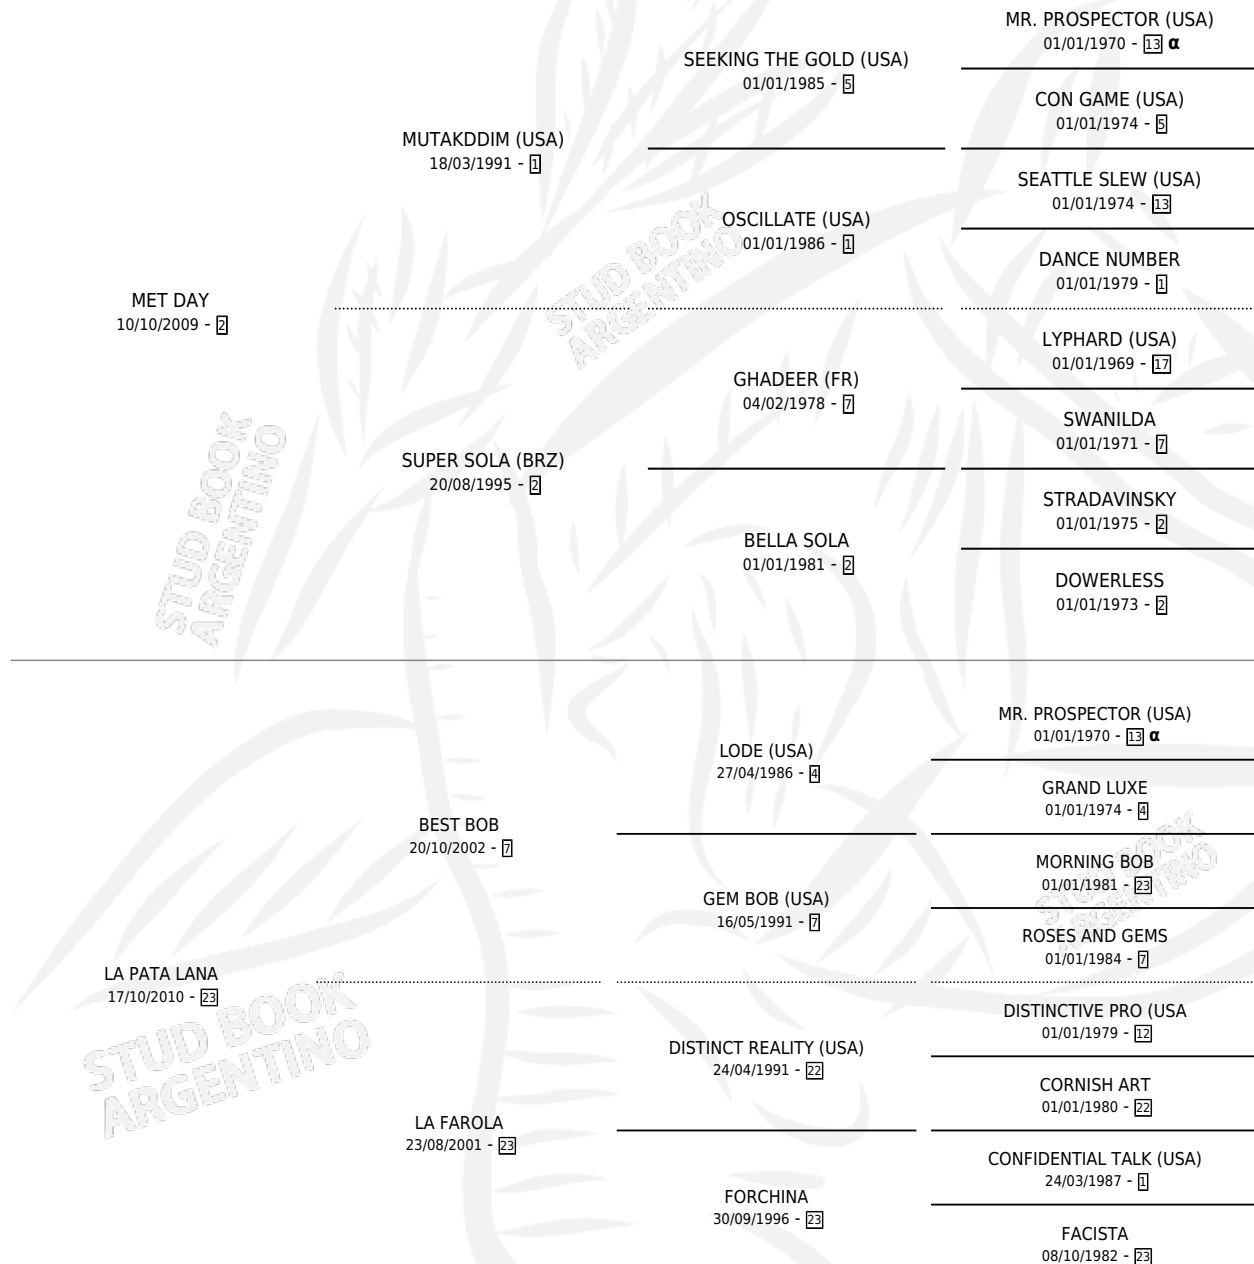

TERRIBLE TORMENTA

por MET DAY y LA PATA LANA por BEST BOB

Argentina · Hembra · Alazan · SP · 18/10/2021
Familia 23-a · Volumen 44

ESTADO

TIPIFICACIÓN SANGUÍNEA	X
TIPIFICACIÓN POR ADN	✓
PASAPORTE	✓
IDENTIFICACIÓN POR MICROCHIP	✓
REPRODUCTOR	X

Lugar de nacimiento: Tiempo Record

Criador: Rodriguez Gaston Cesar

PEDIGREE

INBREEDING : α

CAMPAÑA

Solo carreras oficiales de Argentina

POR EDAD

EDAD	CC	1°	2°	3°	4°	5°	NP	CLC	CLG	CLCG1	CLGG1	IMPORTE	GANANCIA / CC
2 AÑOS	1	0	0	0	0	0	1	0	0	0	0	\$0	\$0
TOTALES	1	0	0	0	0	0	1	0	0	0	0	\$0	\$0
%		0.0%	0.0%	0.0%	0.0%	0.0%	100%	0.0%	0.0%	0.0%	0.0%		