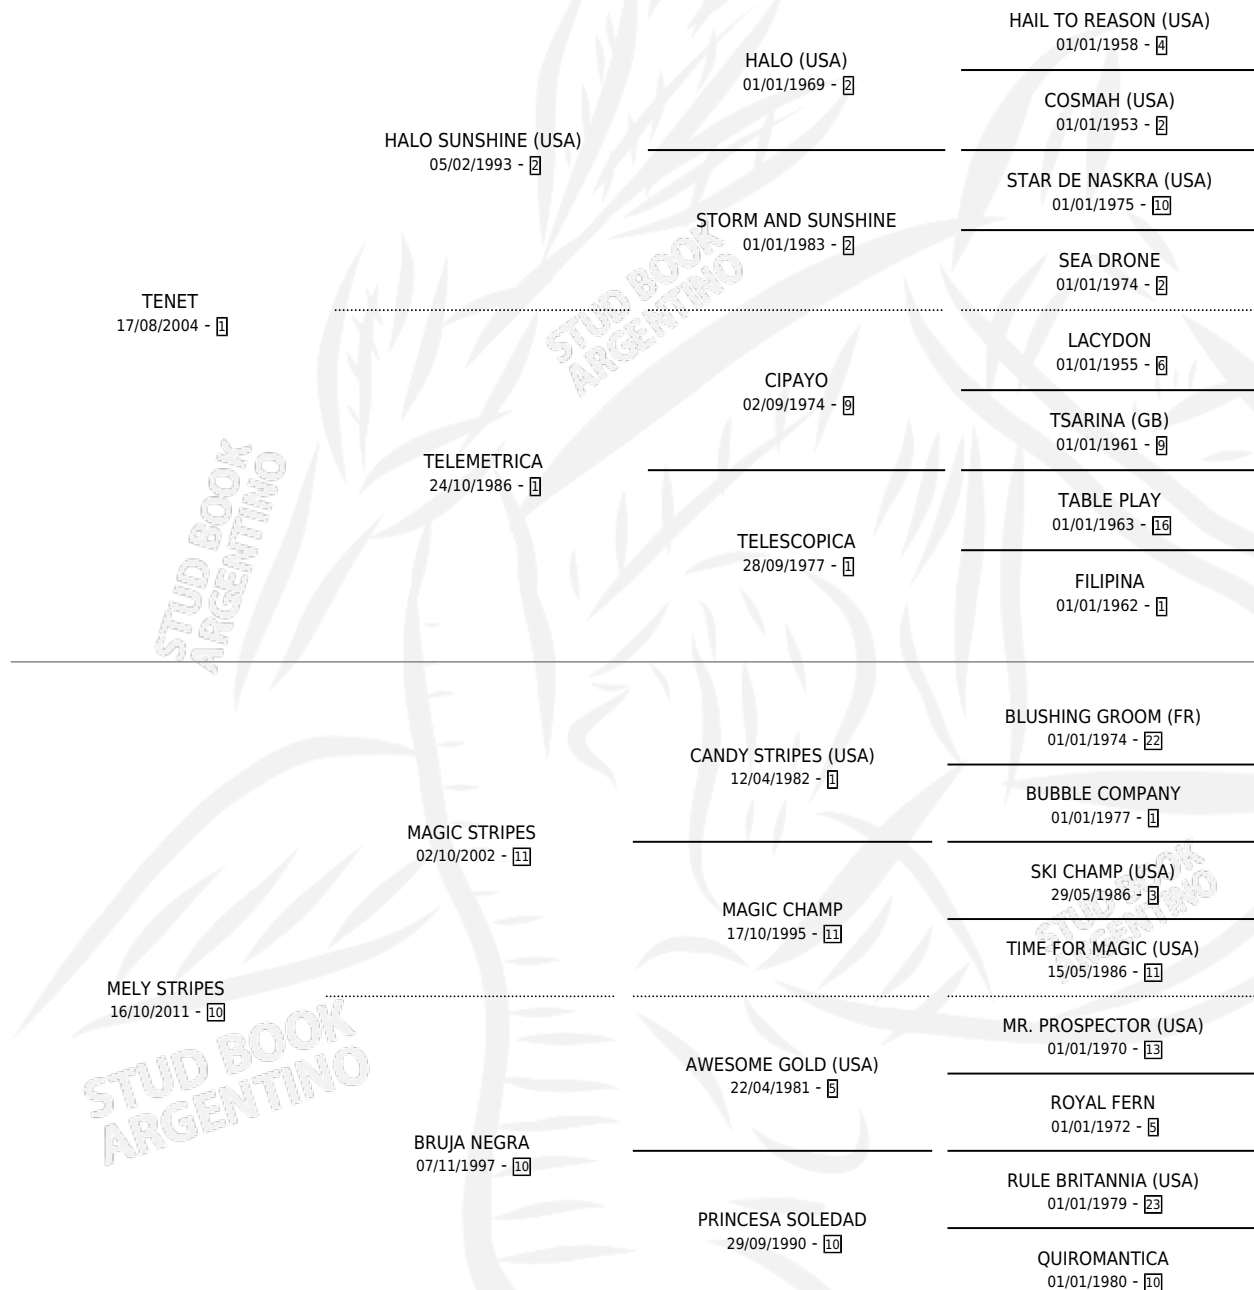

DULCINEA NET

por TENET y MELY STRIPES por MAGIC STRIPES

Argentina · Hembra · Alazan · SP · 20/10/2021
Familia 10-d · Volumen 44

ESTADO

TIPIFICACIÓN SANGUÍNEA	X
TIPIFICACIÓN POR ADN	✓
PASAPORTE	✓
IDENTIFICACIÓN POR MICROCHIP	✓
REPRODUCTOR	X

Lugar de nacimiento: Tiempo Record

Criador: Bidini Jorge Oscar

PEDIGREE

DULCINEA NET

Datos oficiales del Stud Book Argentino

Documento generado el 04/05/2026

studbook.org.ar