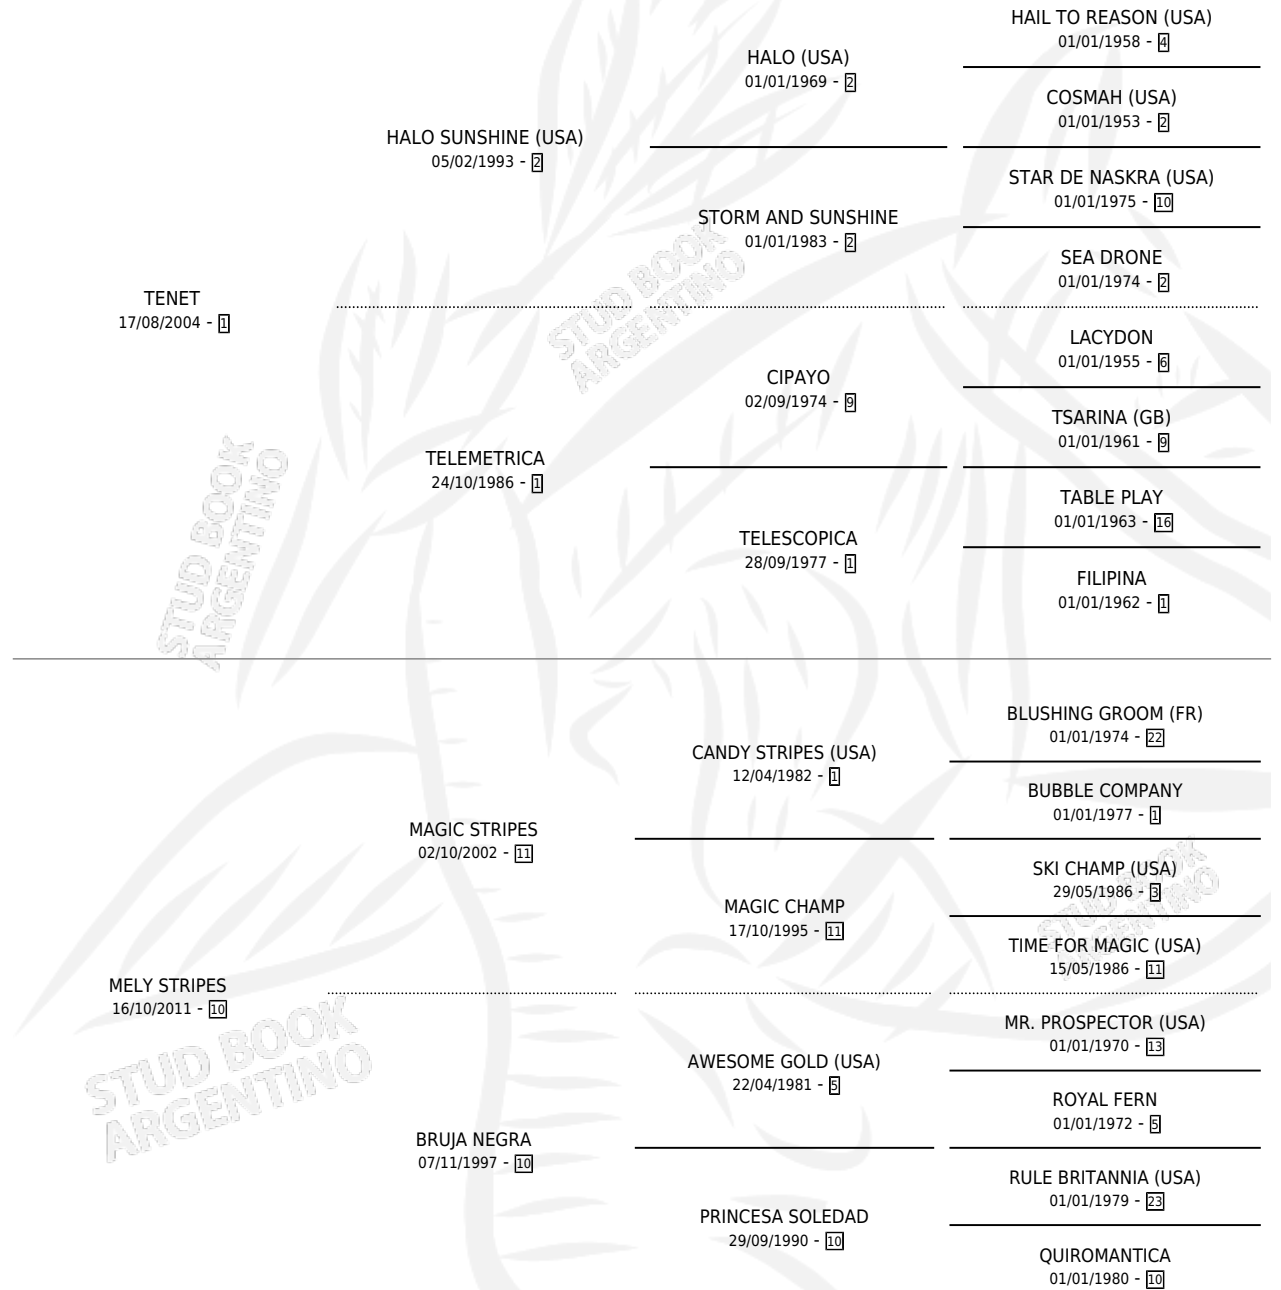

DULCINEA NET

por TENET y MELY STRIPES por MAGIC STRIPES

Argentina · Hembra · Alazan · SP · 20/10/2021
Familia 10-d · Volumen 44

ESTADO

TIPIFICACIÓN SANGUÍNEA	X
TIPIFICACIÓN POR ADN	✓
PASAPORTE	✓
IDENTIFICACIÓN POR MICROCHIP	✓
REPRODUCTOR	X

Lugar de nacimiento: Tiempo Record

Criador: Bidini Jorge Oscar

PEDIGREE

DULCINEA NET

Datos oficiales del Stud Book Argentino

Documento generado el 08/07/2025

studbook.org.ar