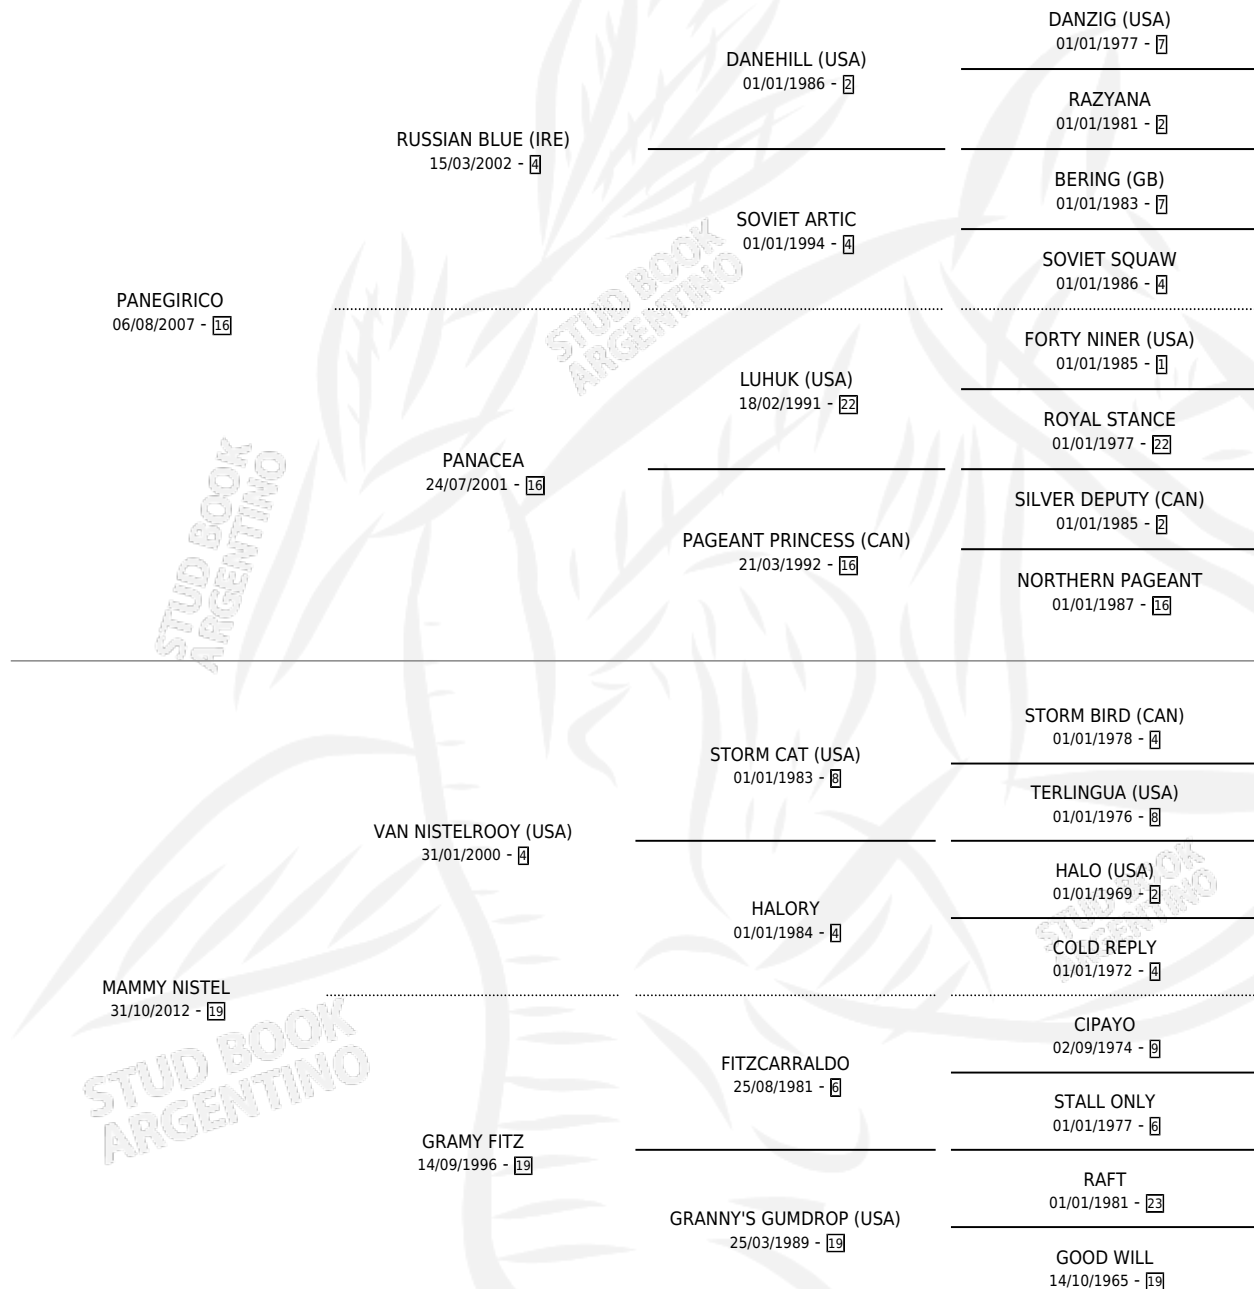

INDIO PAINE

por PANEGIRICO y MAMMY NISTEL por VAN NISTELROOY (USA)

Argentina · Macho · Zaino · SP · 22/10/2019
Familia 19-c · Volumen 43

ESTADO

TIPIFICACIÓN SANGUÍNEA	X
TIPIFICACIÓN POR ADN	✓
PASAPORTE	✓
IDENTIFICACIÓN POR MICROCHIP	✓
REPRODUCTOR	X

Lugar de nacimiento: Ranquel

Criador: Alonso Carlos Manuel Juan, Alonso Maria Clara y Alonso Graciela Carlota

PEDIGREE

INDIO PAINE

Datos oficiales del Stud Book Argentino

Documento generado el 09/05/2026

studbook.org.ar