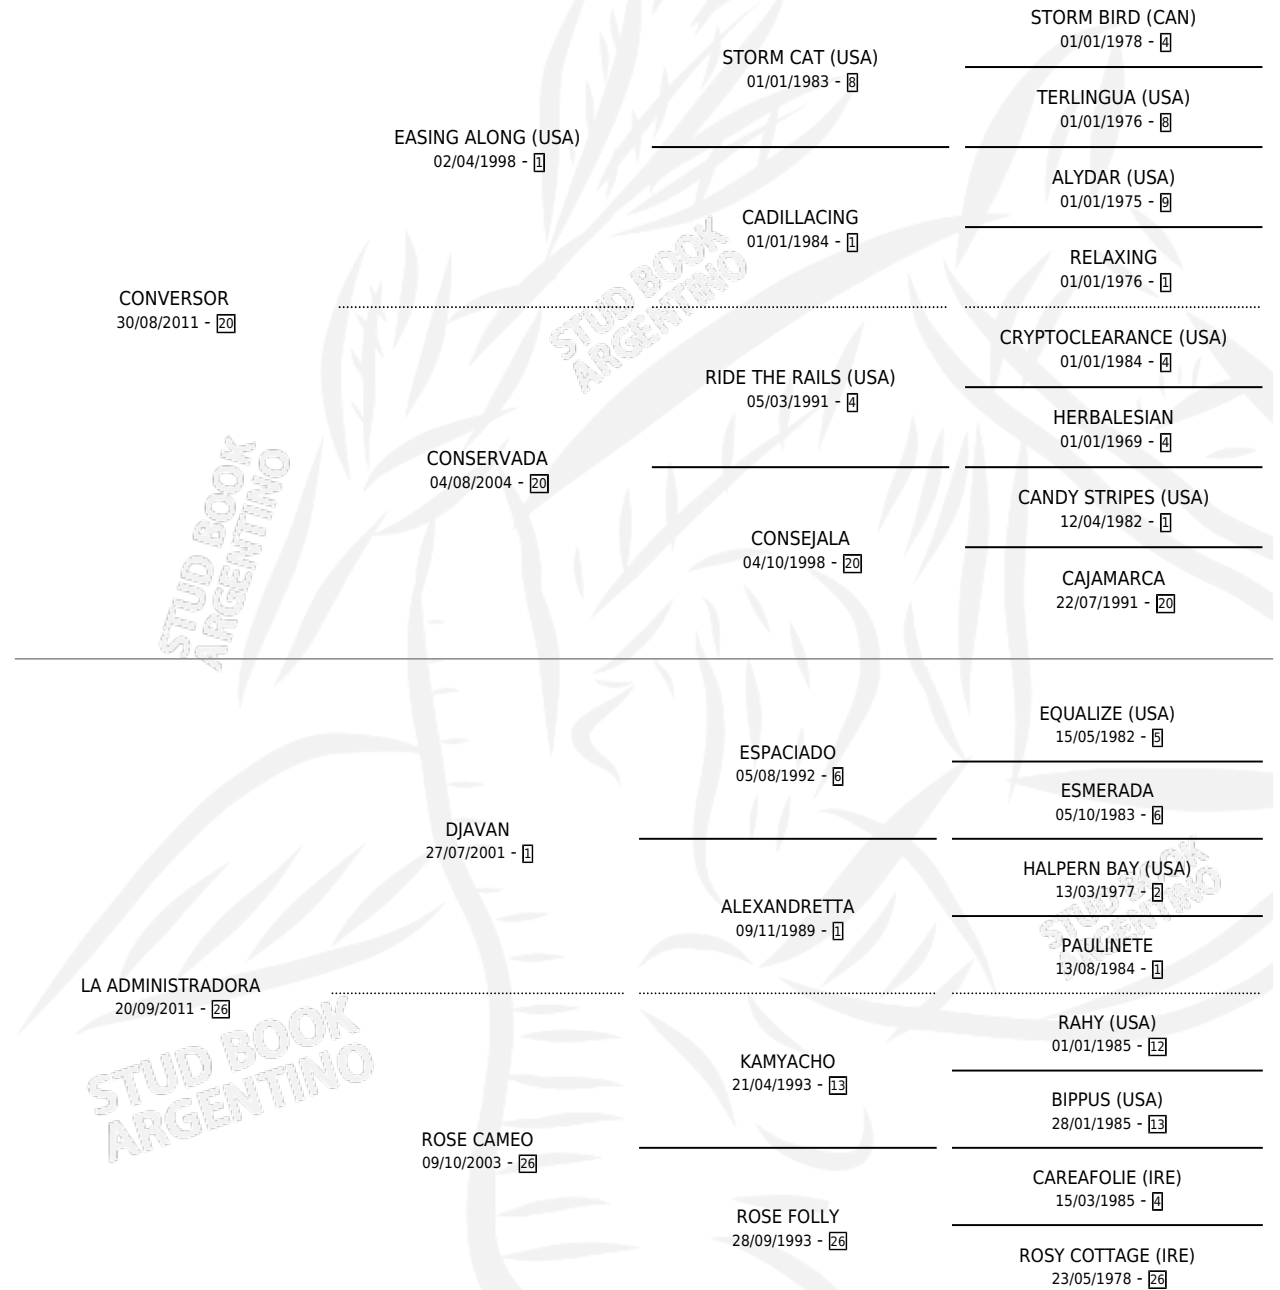

GRAND THIAGO

por **CONVERSOR** y **LA ADMINISTRADORA** por **DJAVAN**

Argentina · Macho · Tordillo · SP · 26/10/2020
Familia 26 · Volumen 44

ESTADO

TIPIFICACIÓN SANGUÍNEA	X
TIPIFICACIÓN POR ADN	✓
PASAPORTE	✓
IDENTIFICACIÓN POR MICROCHIP	✓
REPRODUCTOR	X

Lugar de nacimiento: Tiempo Record

Criador: Etchart Walter Luciano

PEDIGREE

CAMPAÑA

Solo carreras oficiales de Argentina

POR EDAD

EDAD	CC	1°	2°	3°	4°	5°	NP	CLC	CLG	CLCG1	CLGG1	IMPORTE	GANANCIA / CC
4 AÑOS	2	0	0	0	0	0	2	0	0	0	0	\$100,000	\$50,000
TOTALES	2	0	0	0	0	0	2	0	0	0	0	\$100,000	\$50,000
%		0.0%	0.0%	0.0%	0.0%	0.0%	100%	0.0%	0.0%	0.0%	0.0%		