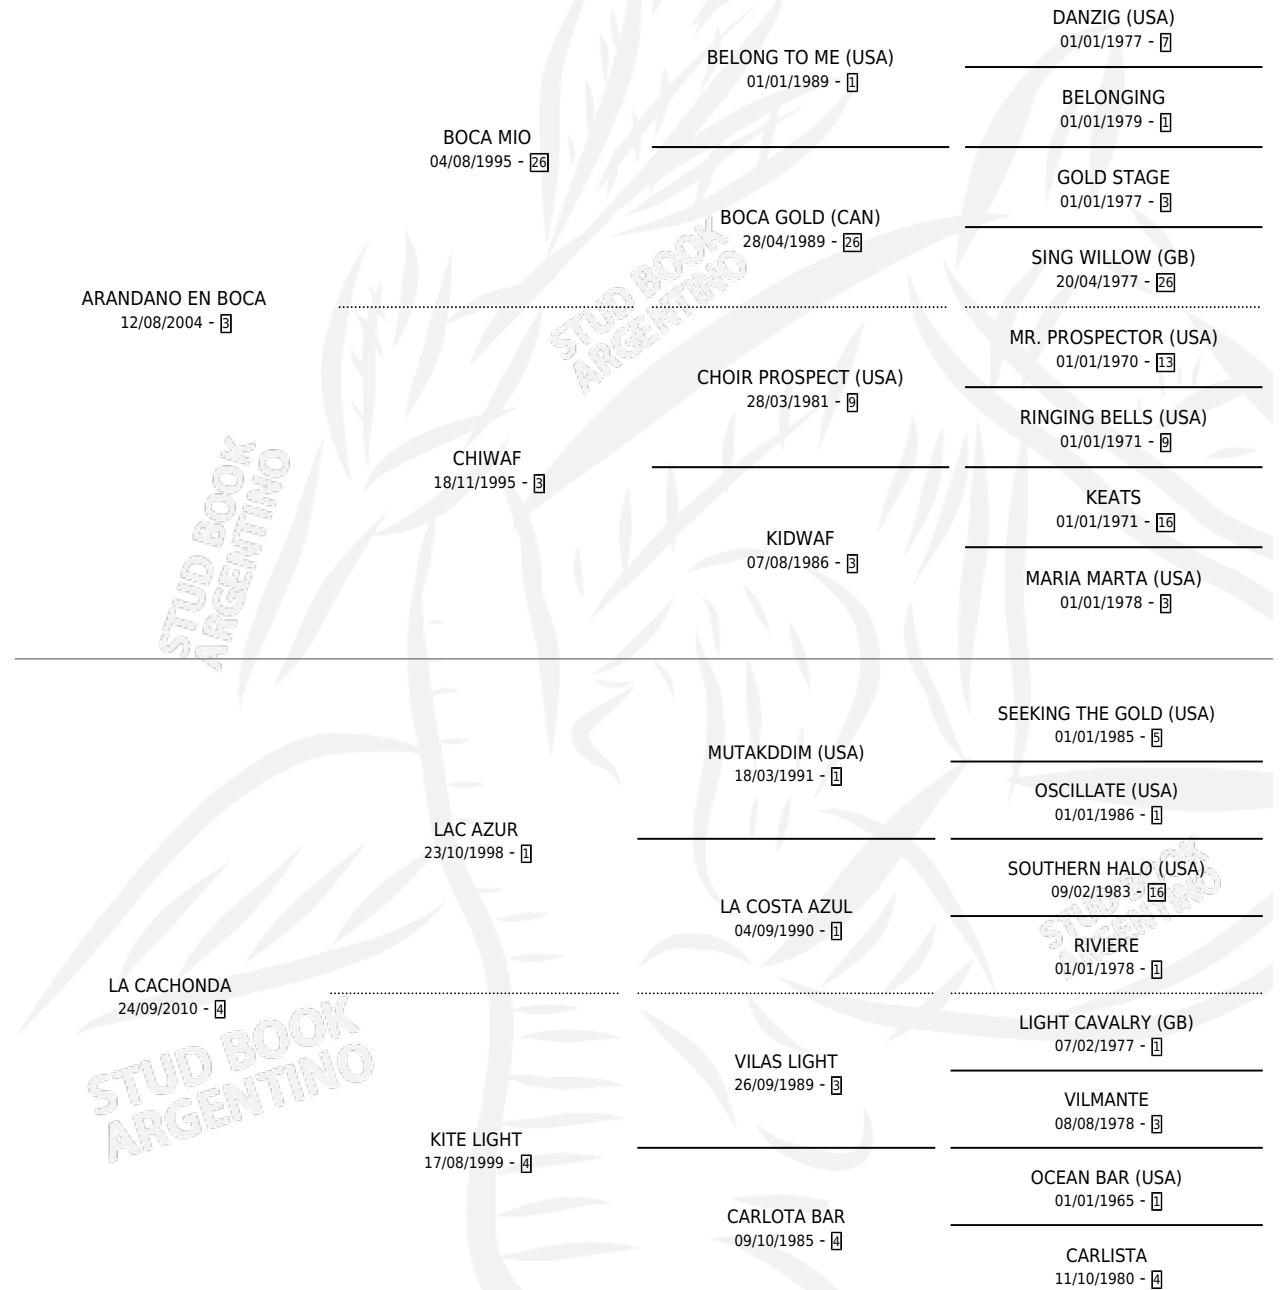

GRAN BICHI

por ARANDANO EN BOCA y LA CACHONDA por LAC AZUR

Argentina · Macho · Alazan · SP · 10/11/2018
Familia 4-o · Volumen 43

ESTADO

TIPIFICACIÓN SANGUÍNEA	X
TIPIFICACIÓN POR ADN	X
PASAPORTE	X
IDENTIFICACIÓN POR MICROCHIP	X
REPRODUCTOR	X

Lugar de nacimiento: Campo particular

Criador: Caimari Marcelo Eduardo

PEDIGREE

GRAN BICHI

Datos oficiales del Stud Book Argentino

Documento generado el 05/05/2026

studbook.org.ar