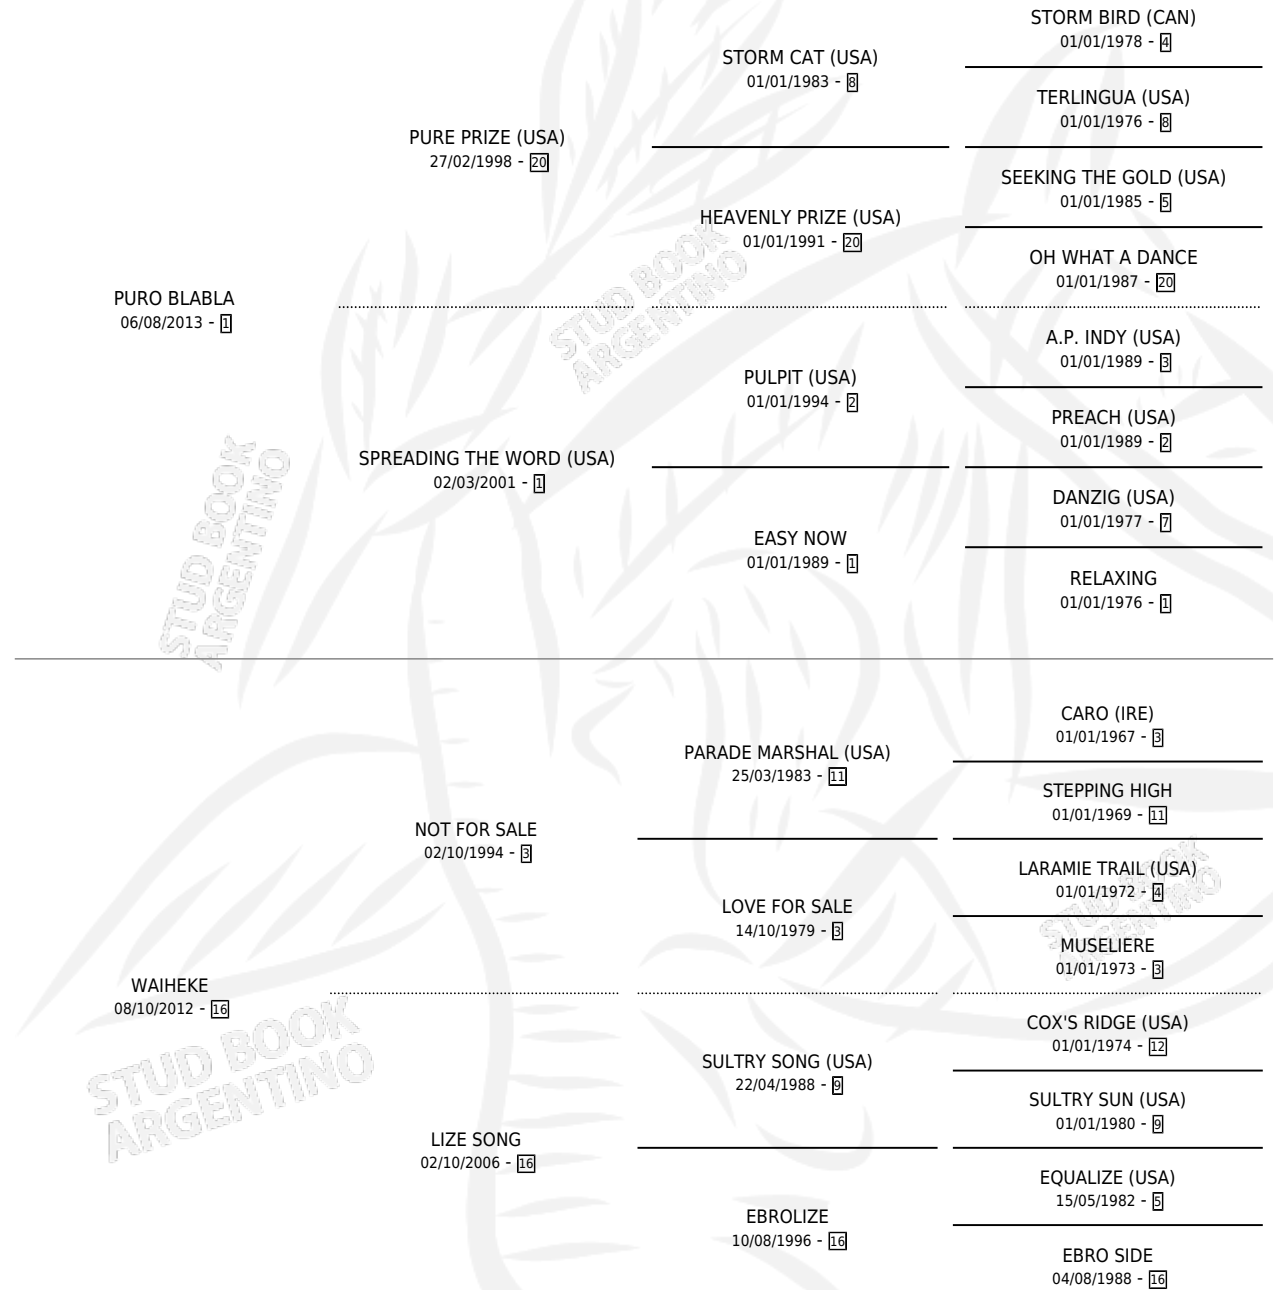

PURO HEKE

por PURO BLABLA y WAIHEKE por NOT FOR SALE

Argentina · Macho · Zaino · SP · 24/10/2021
Familia 16-d · Volumen 44

ESTADO

TIPIFICACIÓN SANGUÍNEA	X
TIPIFICACIÓN POR ADN	✓
PASAPORTE	✓
IDENTIFICACIÓN POR MICROCHIP	✓
REPRODUCTOR	X

Lugar de nacimiento: Ferre
Criador: Mara Ferre S.R.L.

PEDIGREE

CAMPAÑA

Solo carreras oficiales de Argentina

POR EDAD

EDAD	CC	1°	2°	3°	4°	5°	NP	CLC	CLG	CLCG1	CLGG1	IMPORTE	GANANCIA / CC
2 AÑOS	1	0	0	0	0	0	1	1	0	0	0	\$0	\$0
3 AÑOS	1	0	1	0	0	0	0	1	0	0	0	\$1,000,000	\$1,000,000
4 AÑOS	1	0	0	0	0	0	1	0	0	0	0	\$0	\$0
TOTALES	3	0	1	0	0	0	2	2	0	0	0	\$1,000,000	\$333,333
%		0.0%	33.3%	0.0%	0.0%	0.0%	66.7%	66.7%	0.0%	0.0%	0.0%		