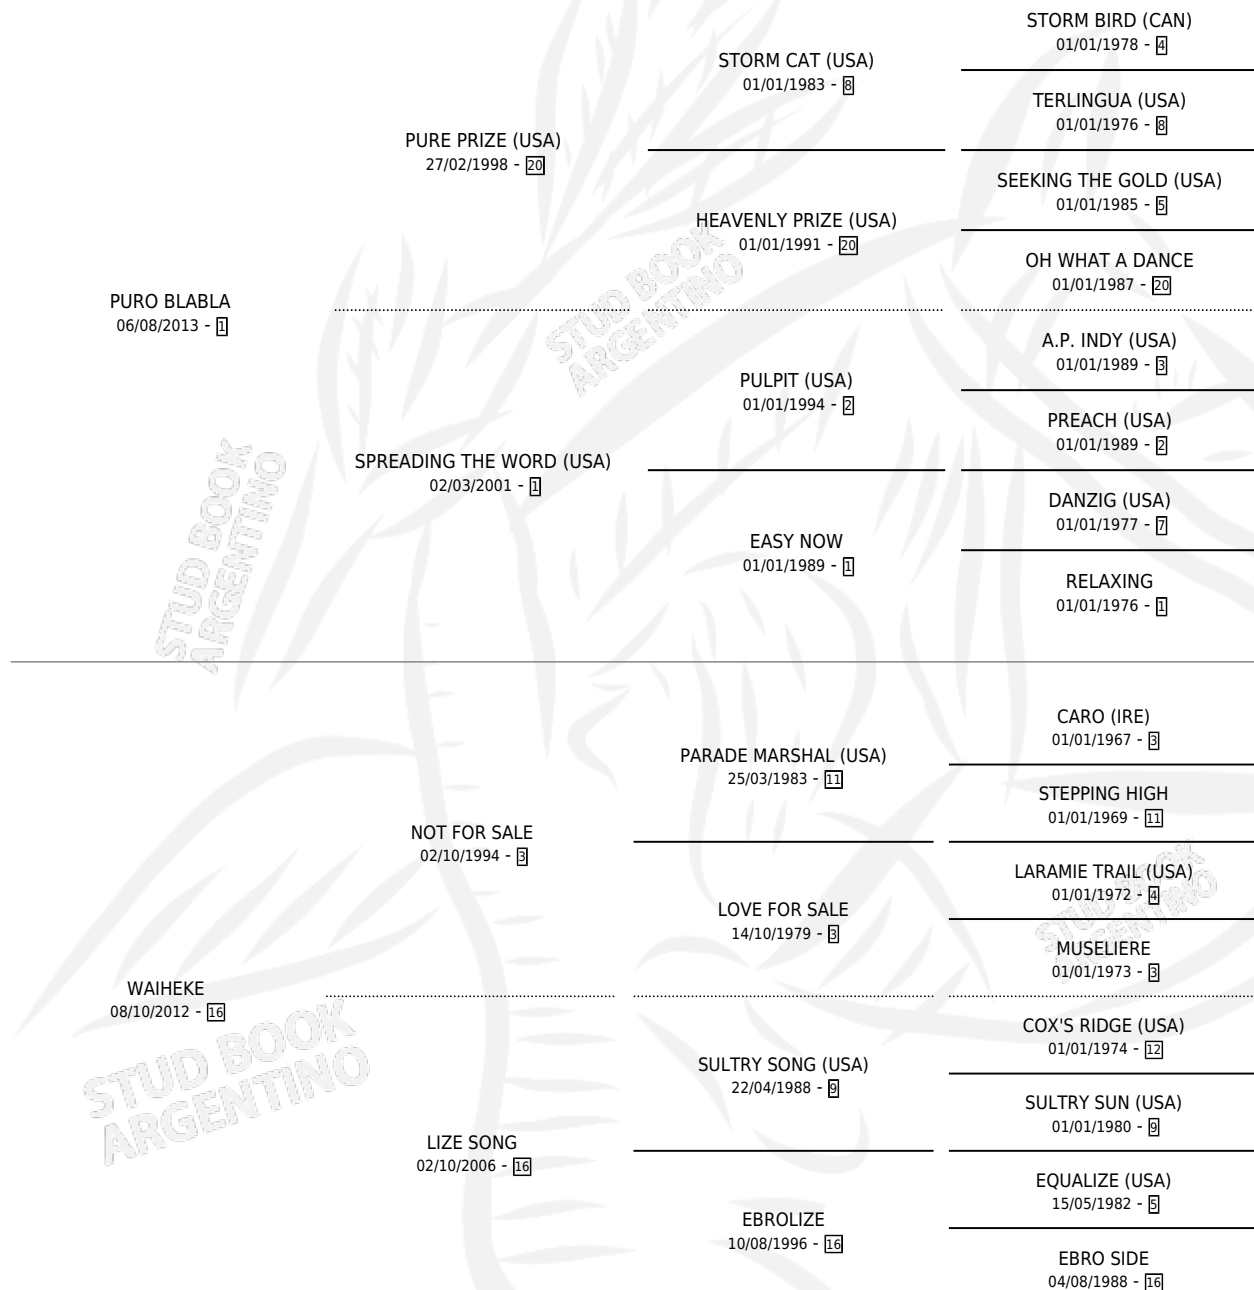

PURO HEKE

por PURO BLABLA y WAIHEKE por NOT FOR SALE

Argentina · Macho · Zaino · SP · 24/10/2021
Familia 16-d · Volumen 44

ESTADO

TIPIFICACIÓN SANGUÍNEA	X
TIPIFICACIÓN POR ADN	✓
PASAPORTE	✓
IDENTIFICACIÓN POR MICROCHIP	✓
REPRODUCTOR	X

Lugar de nacimiento: Ferre
Criador: Mara Ferre S.R.L.

PEDIGREE