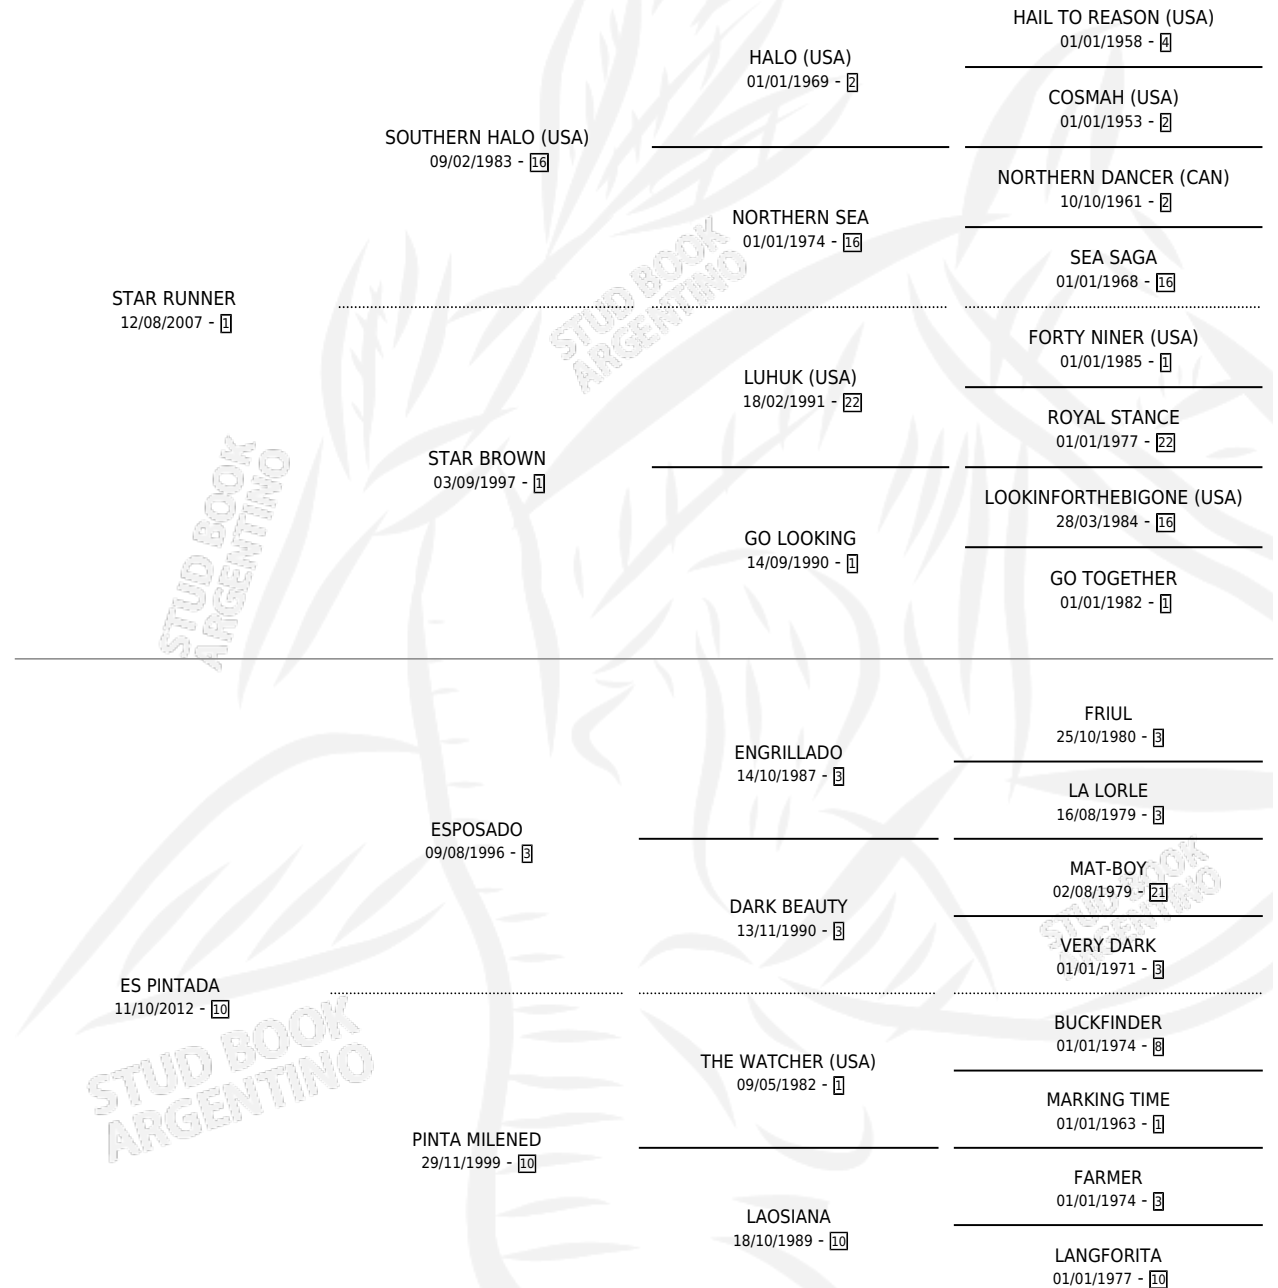

ANA SEVERA

por STAR RUNNER y ES PINTADA por ESPOSADO

Argentina · Hembra · Alazan · SP · 15/11/2020
Familia 10-a · Volumen 44

ESTADO

TIPIFICACIÓN SANGUÍNEA	X
TIPIFICACIÓN POR ADN	✓
PASAPORTE	✓
IDENTIFICACIÓN POR MICROCHIP	✓
REPRODUCTOR	X

Lugar de nacimiento: Campo particular

Criador: Ansalas Carlos Pedro

PEDIGREE