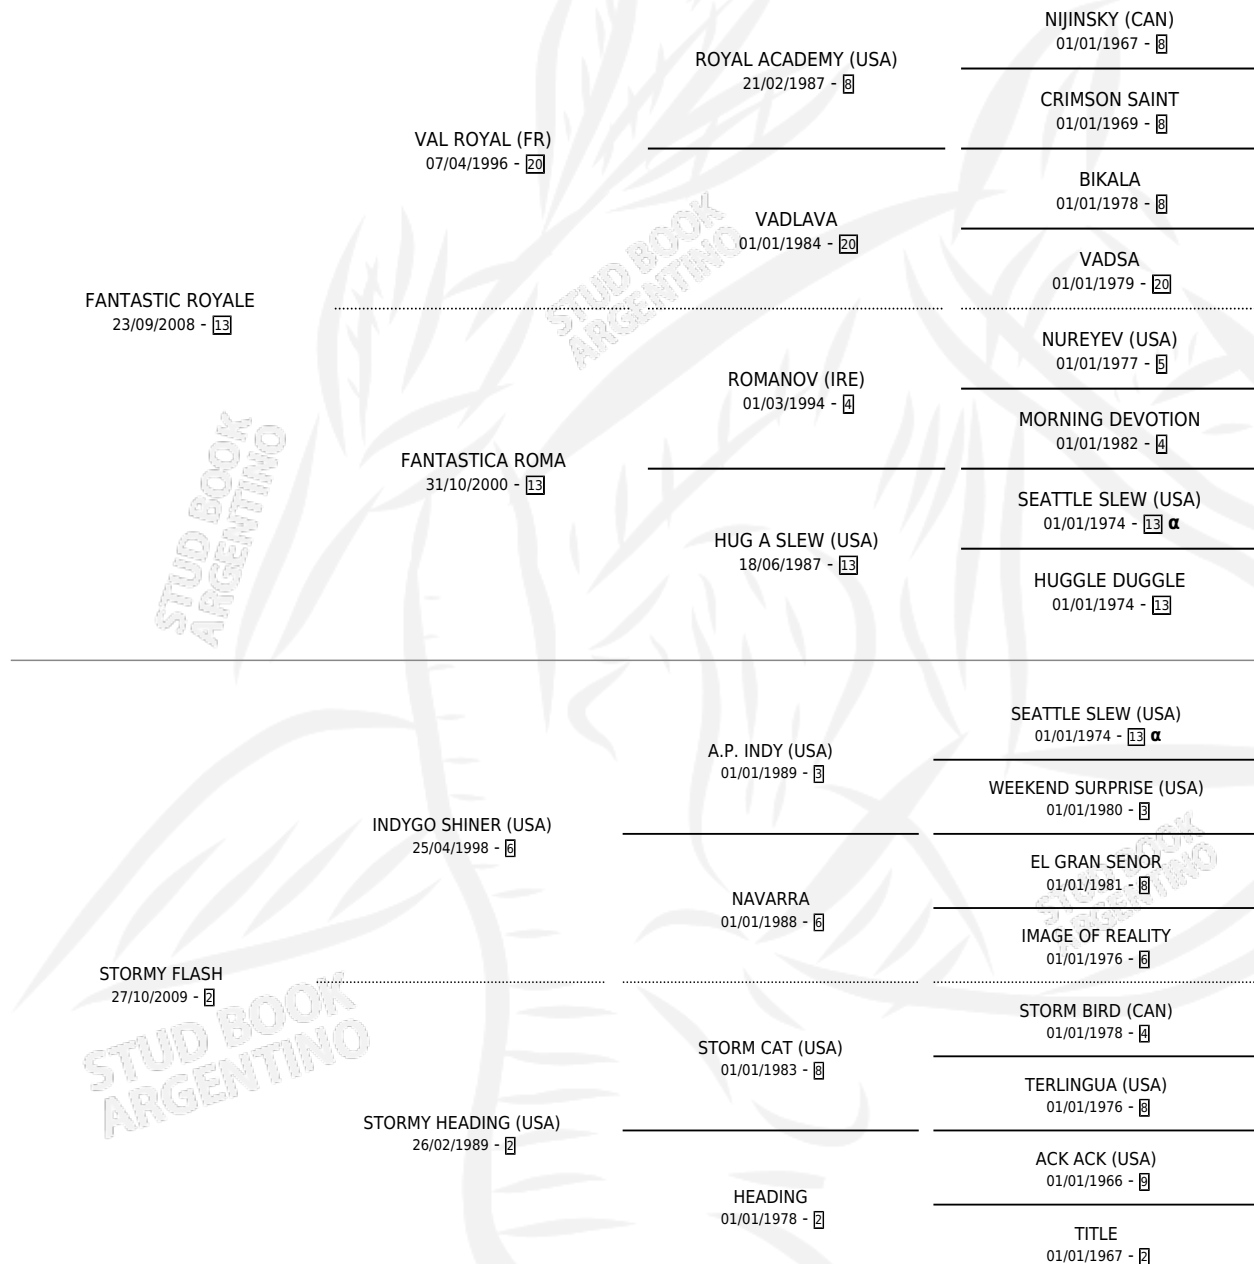

# FANTASTICA NOCHE

por FANTASTIC ROYALE y STORMY FLASH por INDYGO SHINER (USA)

Argentina · Hembra · Zaino · SP · 06/10/2021  
Familia 2-f · Volumen 44

## ESTADO

TIPIFICACIÓN SANGUÍNEA	X
TIPIFICACIÓN POR ADN	X
PASAPORTE	X
IDENTIFICACIÓN POR MICROCHIP	X
REPRODUCTOR	X

**Lugar de nacimiento:** Aizkolari  
**Criador:** Aizkolari

## PEDIGREE

INBREEDING :  $\alpha$