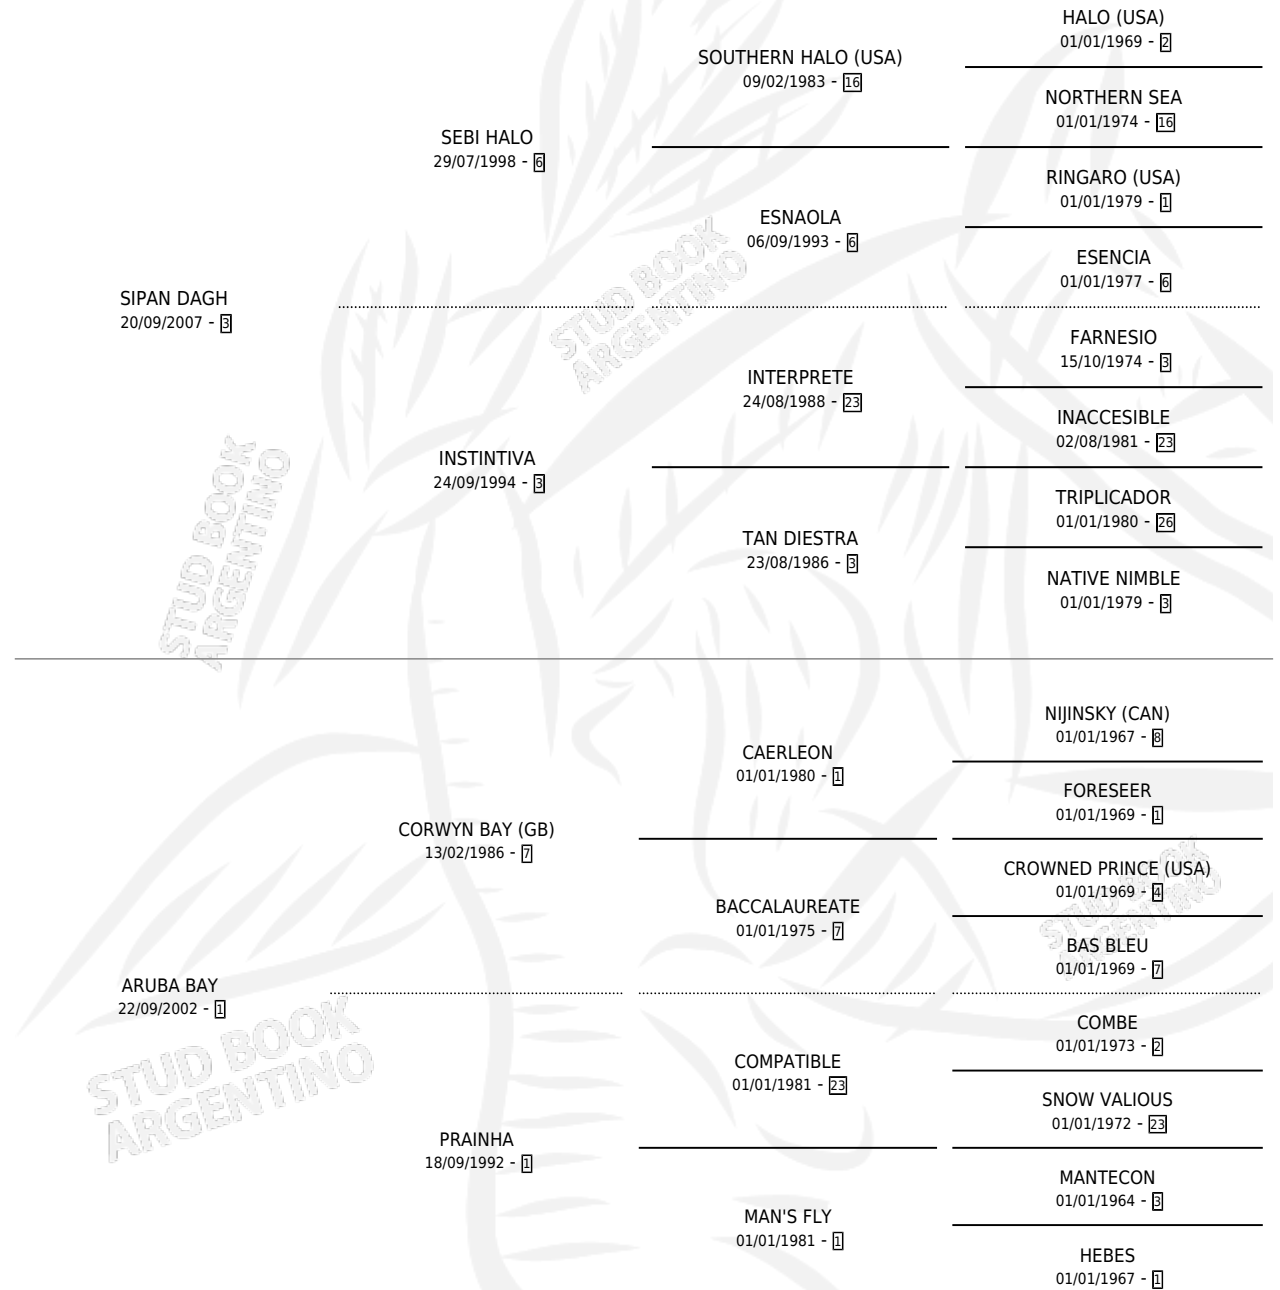

SIMBAD BAY

por SIPAN DAGH y ARUBA BAY por CORWYN BAY (GB)

Argentina · Macho · Zaino · SP · 24/10/2021
Familia 1-h · Volumen 44

ESTADO

TIPIFICACIÓN SANGUÍNEA	X
TIPIFICACIÓN POR ADN	✓
PASAPORTE	✓
IDENTIFICACIÓN POR MICROCHIP	✓
REPRODUCTOR	X

Lugar de nacimiento: La Corona

Criador: La Corona

PEDIGREE