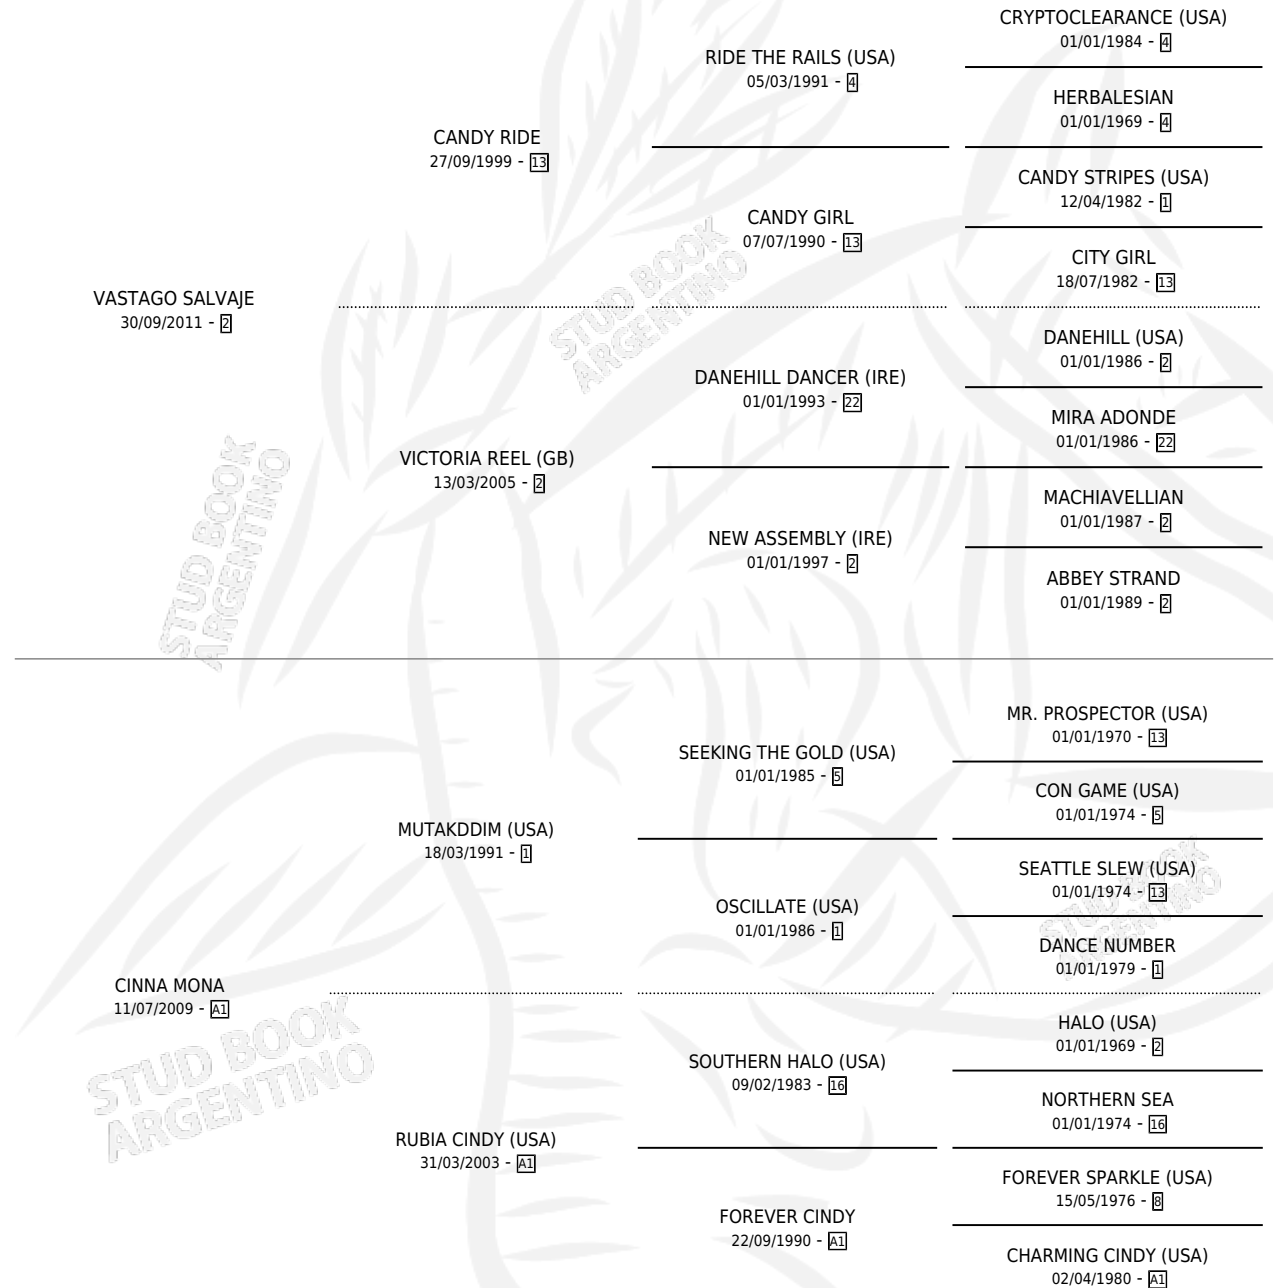

CASTELLO BANFI

por VASTAGO SALVAJE y CINNA MONA por MUTAKDDIM (USA)

Argentina · Macho · Alazan · SP · 14/10/2021
Familia A1 · Volumen 44

ESTADO

TIPIFICACIÓN SANGUÍNEA	X
TIPIFICACIÓN POR ADN	✓
PASAPORTE	✓
IDENTIFICACIÓN POR MICROCHIP	✓
REPRODUCTOR	X

Lugar de nacimiento: El Cufa
Criador: La Pasion

PEDIGREE

CASTELLO BANFI

Datos oficiales del Stud Book Argentino

Documento generado el 17/04/2026

studbook.org.ar