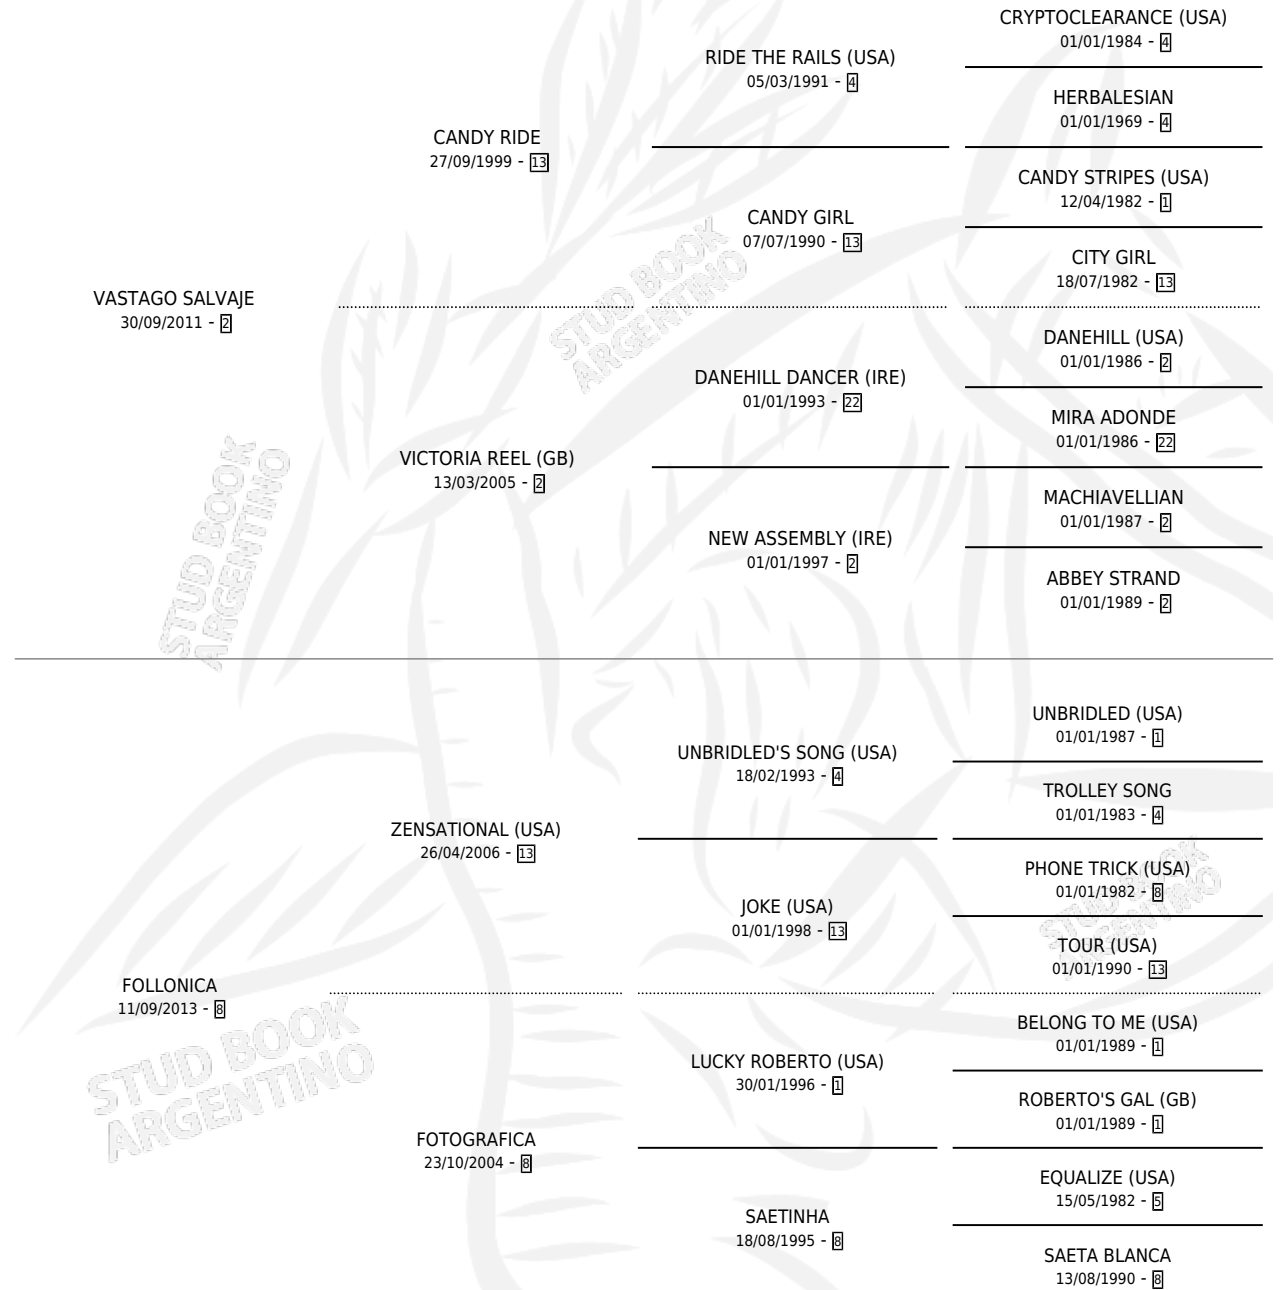

FRAPE

por **VASTAGO SALVAJE** y **FOLLONICA** por **ZENSATIONAL** (USA)

Argentina · Hembra · Zaino · SP · 27/10/2021
Familia 8-j · Volumen 44

ESTADO

TIPIFICACIÓN SANGUÍNEA	X
TIPIFICACIÓN POR ADN	✓
PASAPORTE	✓
IDENTIFICACIÓN POR MICROCHIP	✓
REPRODUCTOR	X

Lugar de nacimiento: El Cufa
Criador: La Pasion

PEDIGREE

CAMPAÑA

Solo carreras oficiales de Argentina

POR EDAD

EDAD	CC	1°	2°	3°	4°	5°	NP	CLC	CLG	CLCG1	CLGG1	IMPORTE	GANANCIA / CC
3 AÑOS	8	2	1	3	1	0	1	0	0	0	0	\$9,490,000	\$1,186,250
4 AÑOS	7	2	0	1	2	2	0	3	0	0	0	\$16,291,300	\$2,327,329
TOTALES	15	4	1	4	3	2	1	3	0	0	0	\$25,781,300	\$1,718,753
%		26.7%	6.7%	26.7%	20.0%	13.3%	6.7%	20.0%	0.0%	0.0%	0.0%		