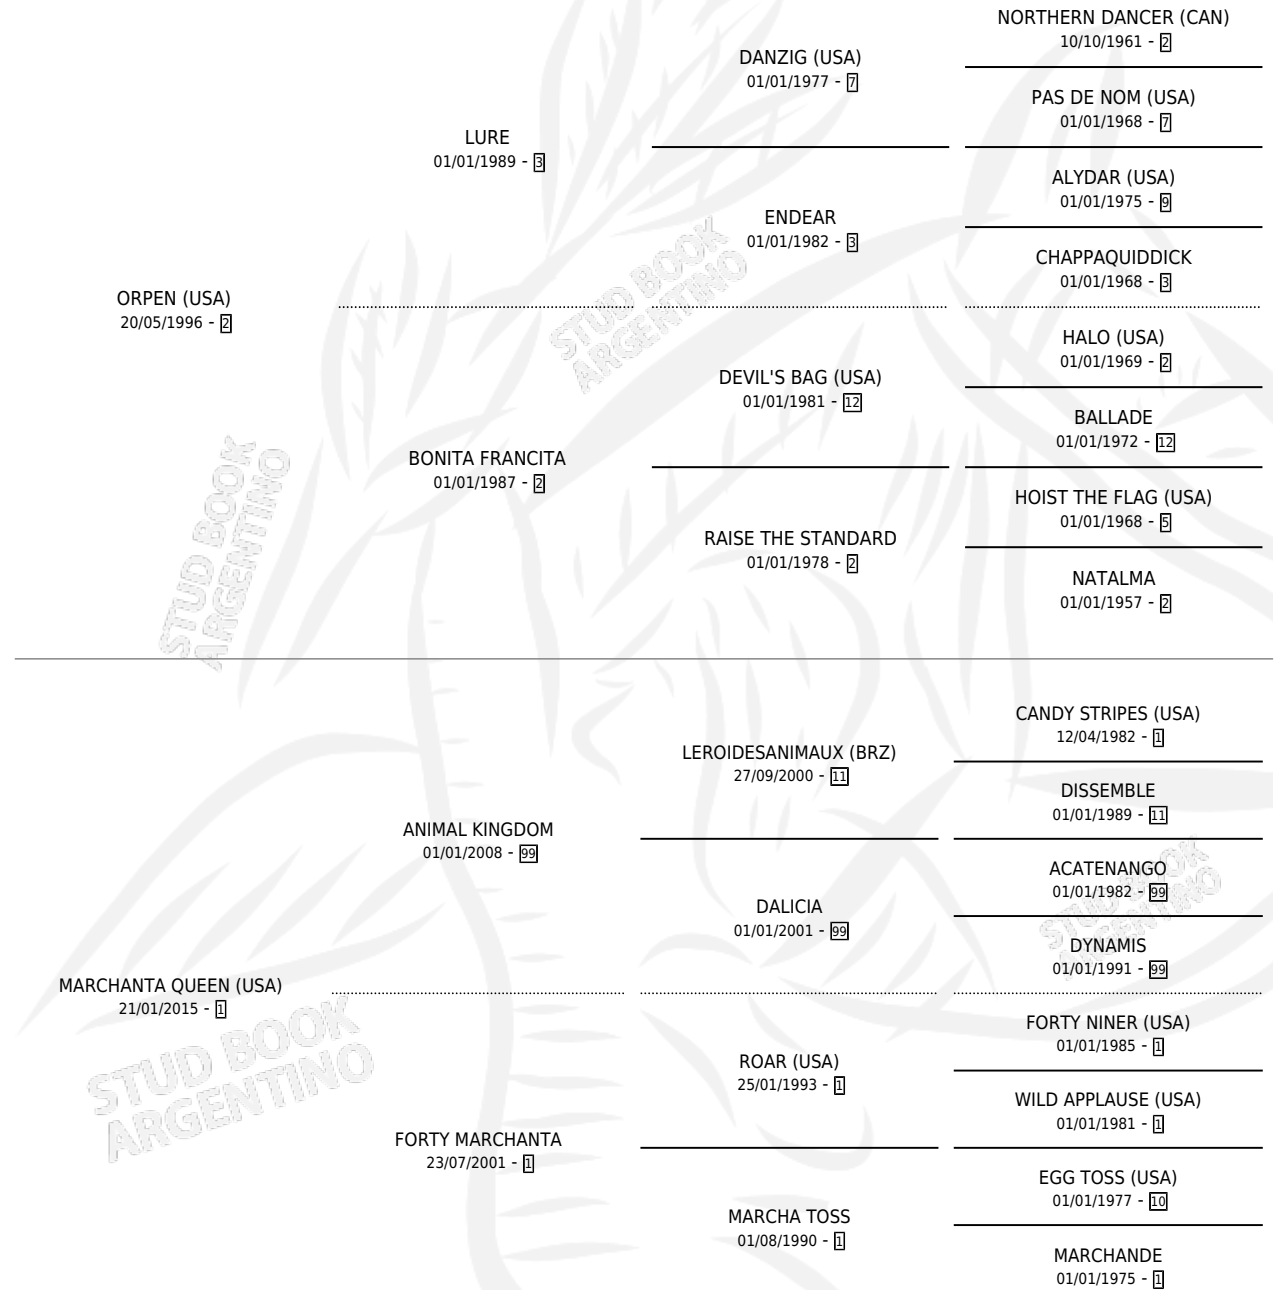

MARCHANTA ORPEN

por **ORPEN (USA)** y **MARCHANTA QUEEN (USA)** por **ANIMAL KINGDOM**

Argentina · Hembra · Zaino · SP · 19/10/2021
Familia 1-o · Volumen 44

ESTADO

TIPIFICACIÓN SANGUÍNEA	X
TIPIFICACIÓN POR ADN	✓
PASAPORTE	✓
IDENTIFICACIÓN POR MICROCHIP	✓
REPRODUCTOR	X

Lugar de nacimiento: La Madrina
Criador: La Madrina

PEDIGREE

CAMPAÑA

Solo carreras oficiales de Argentina

POR EDAD

EDAD	CC	1°	2°	3°	4°	5°	NP	CLC	CLG	CLCG1	CLGG1	IMPORTE	GANANCIA / CC
3 AÑOS	1	0	0	0	1	0	0	0	0	0	0	\$425,500	\$425,500
TOTALES	1	0	0	0	1	0	0	0	0	0	0	\$425,500	\$425,500
%		0.0%	0.0%	0.0%	100%	0.0%	0.0%	0.0%	0.0%	0.0%	0.0%		